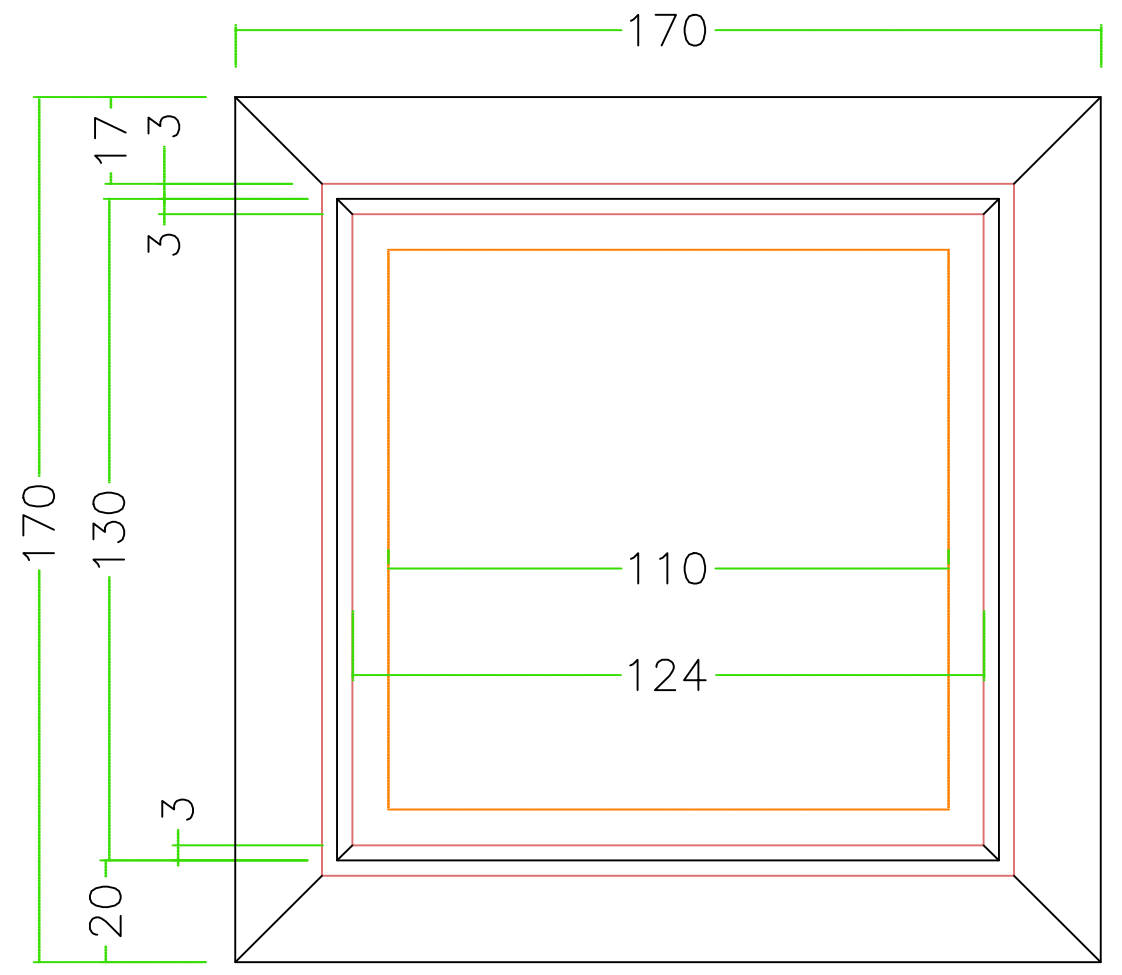

注意 ; [ ]寸法;cm

石種		1.1尺角	高級型対応付			2