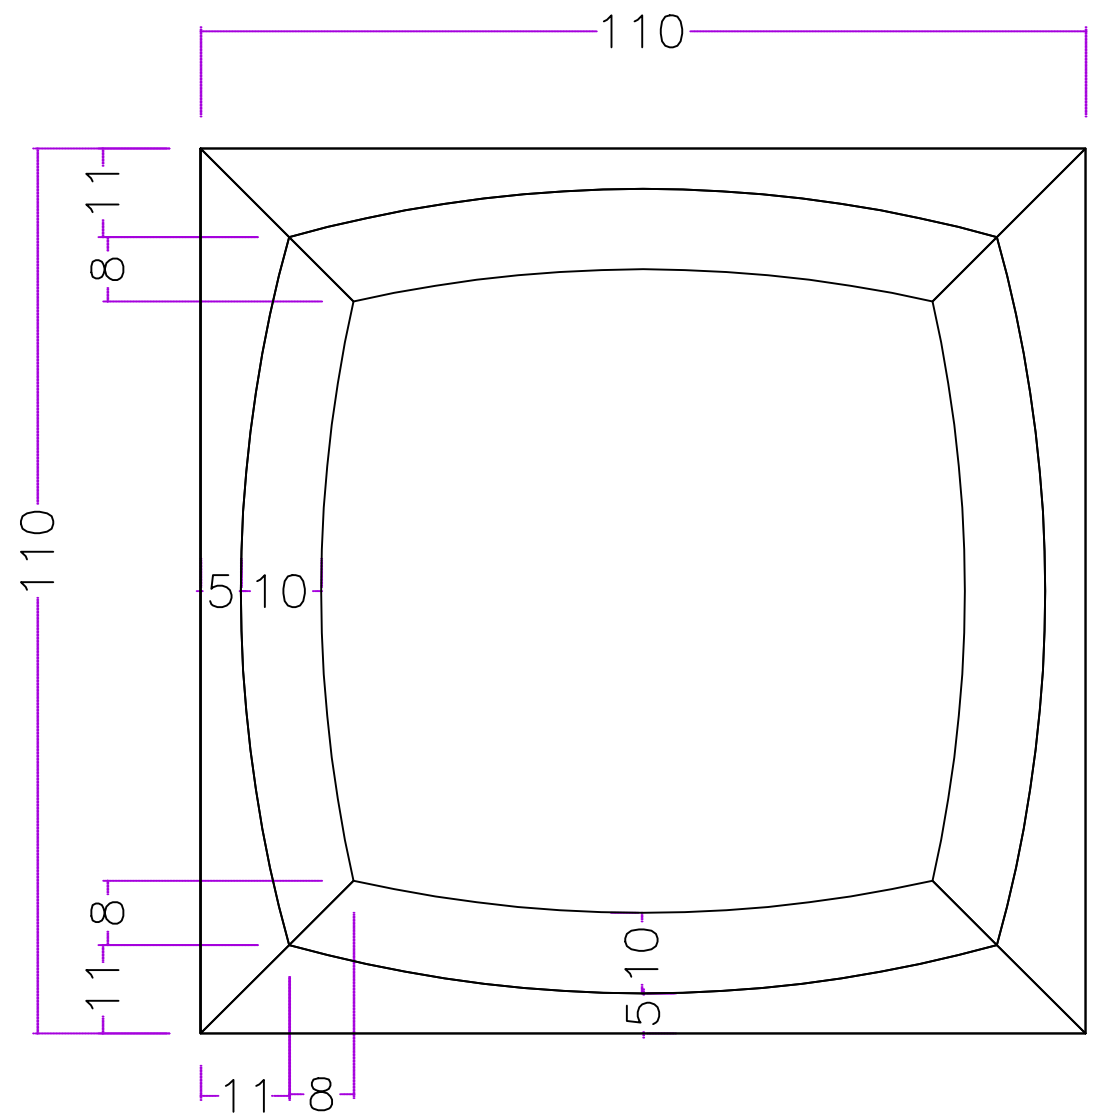

注意 ; [ ]寸法;cm

石種		1.1尺角	高級型対応付			2