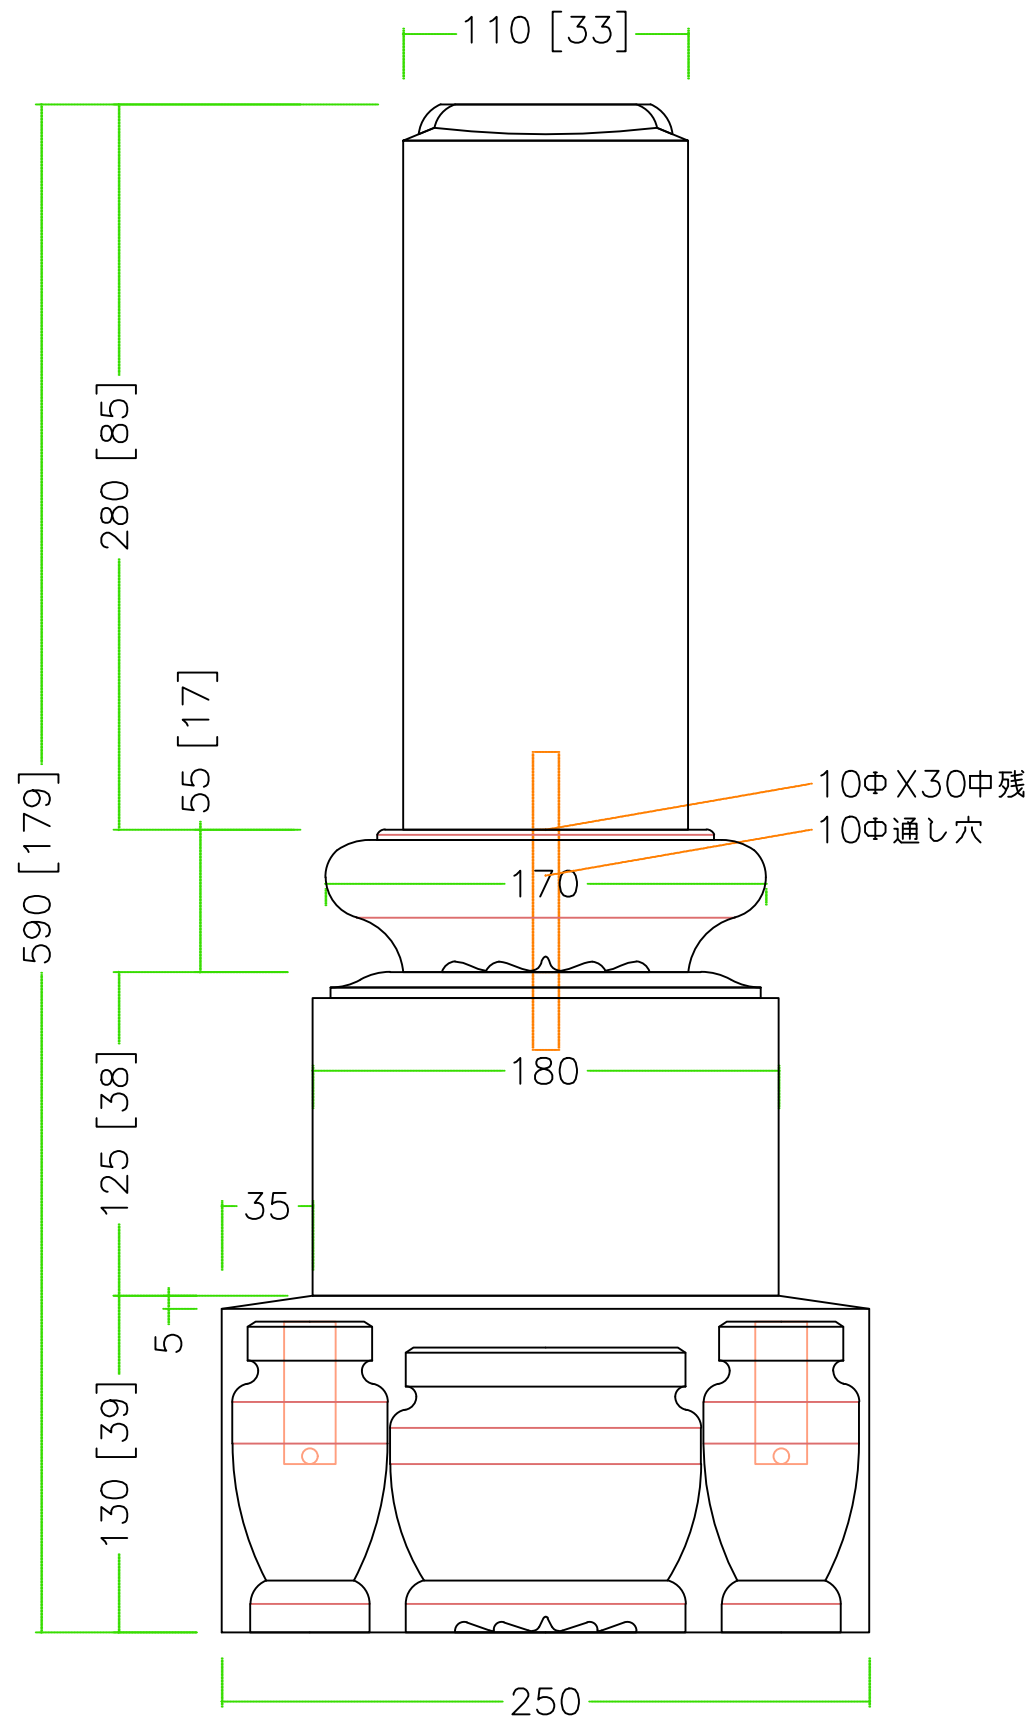

注意 ; [ ]寸法;cm

石種		1.1尺角	高級型刃付			1