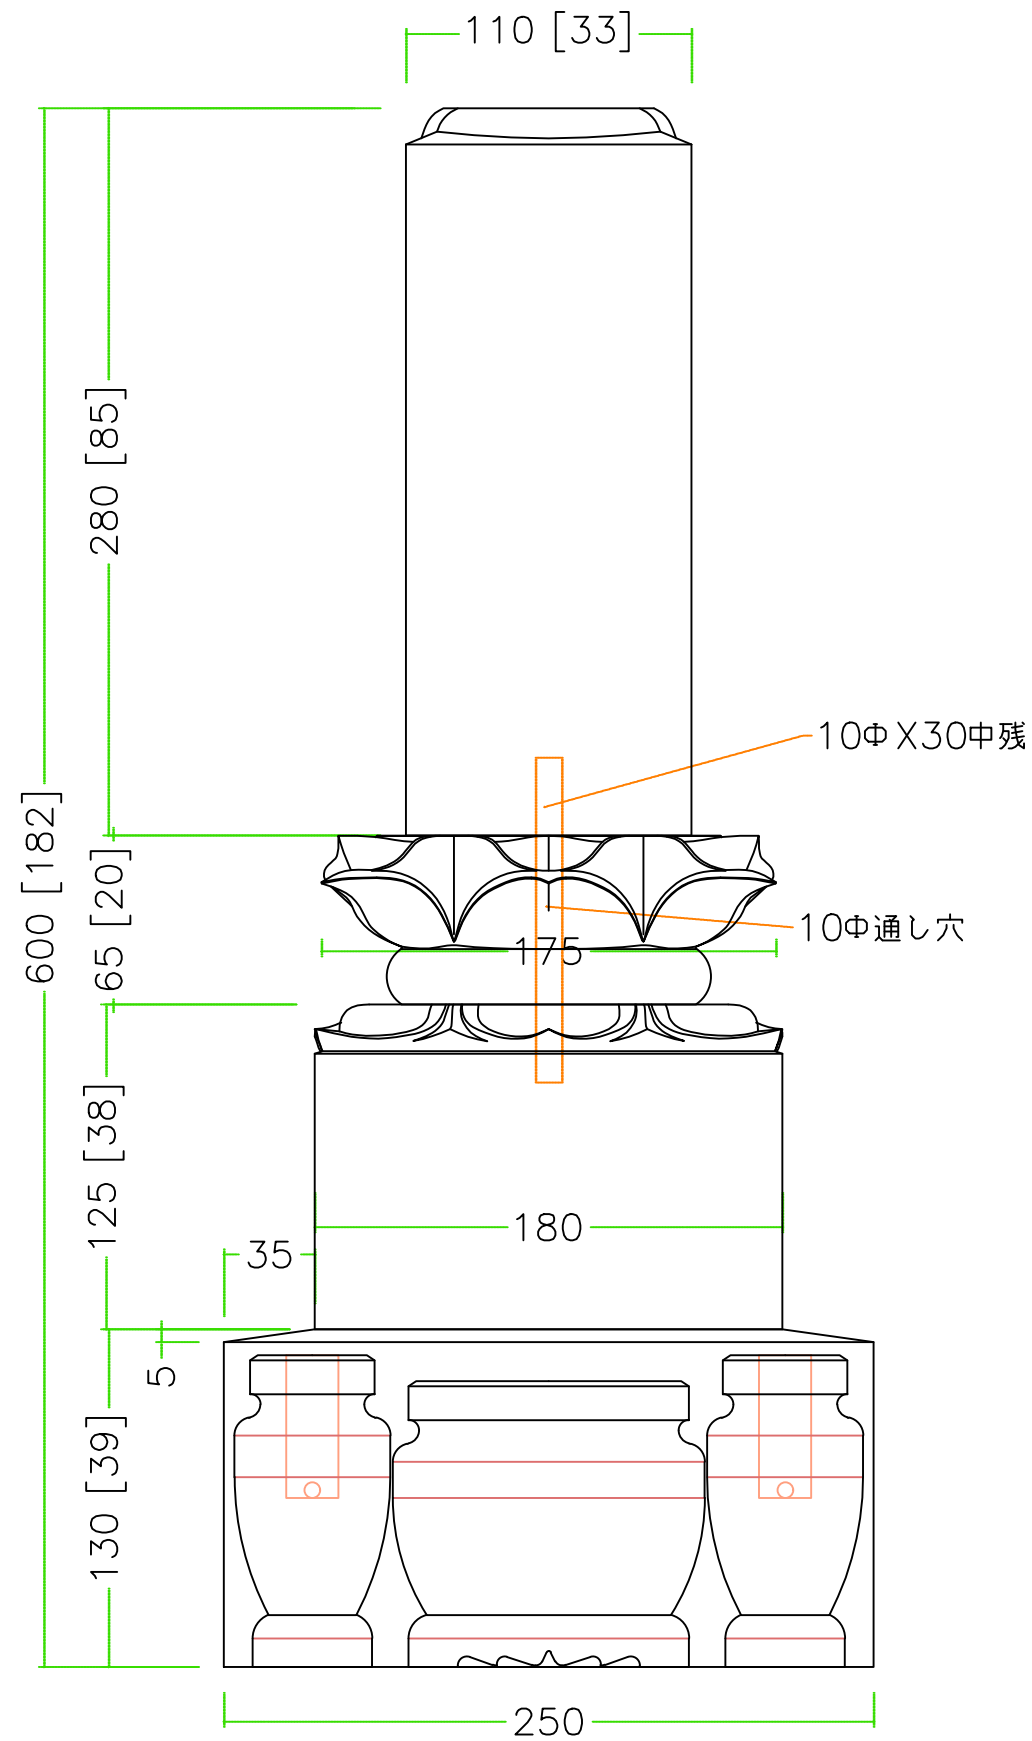

注意 ; [ ]寸法;cm

石種		1.1尺角	上下蓮華			1