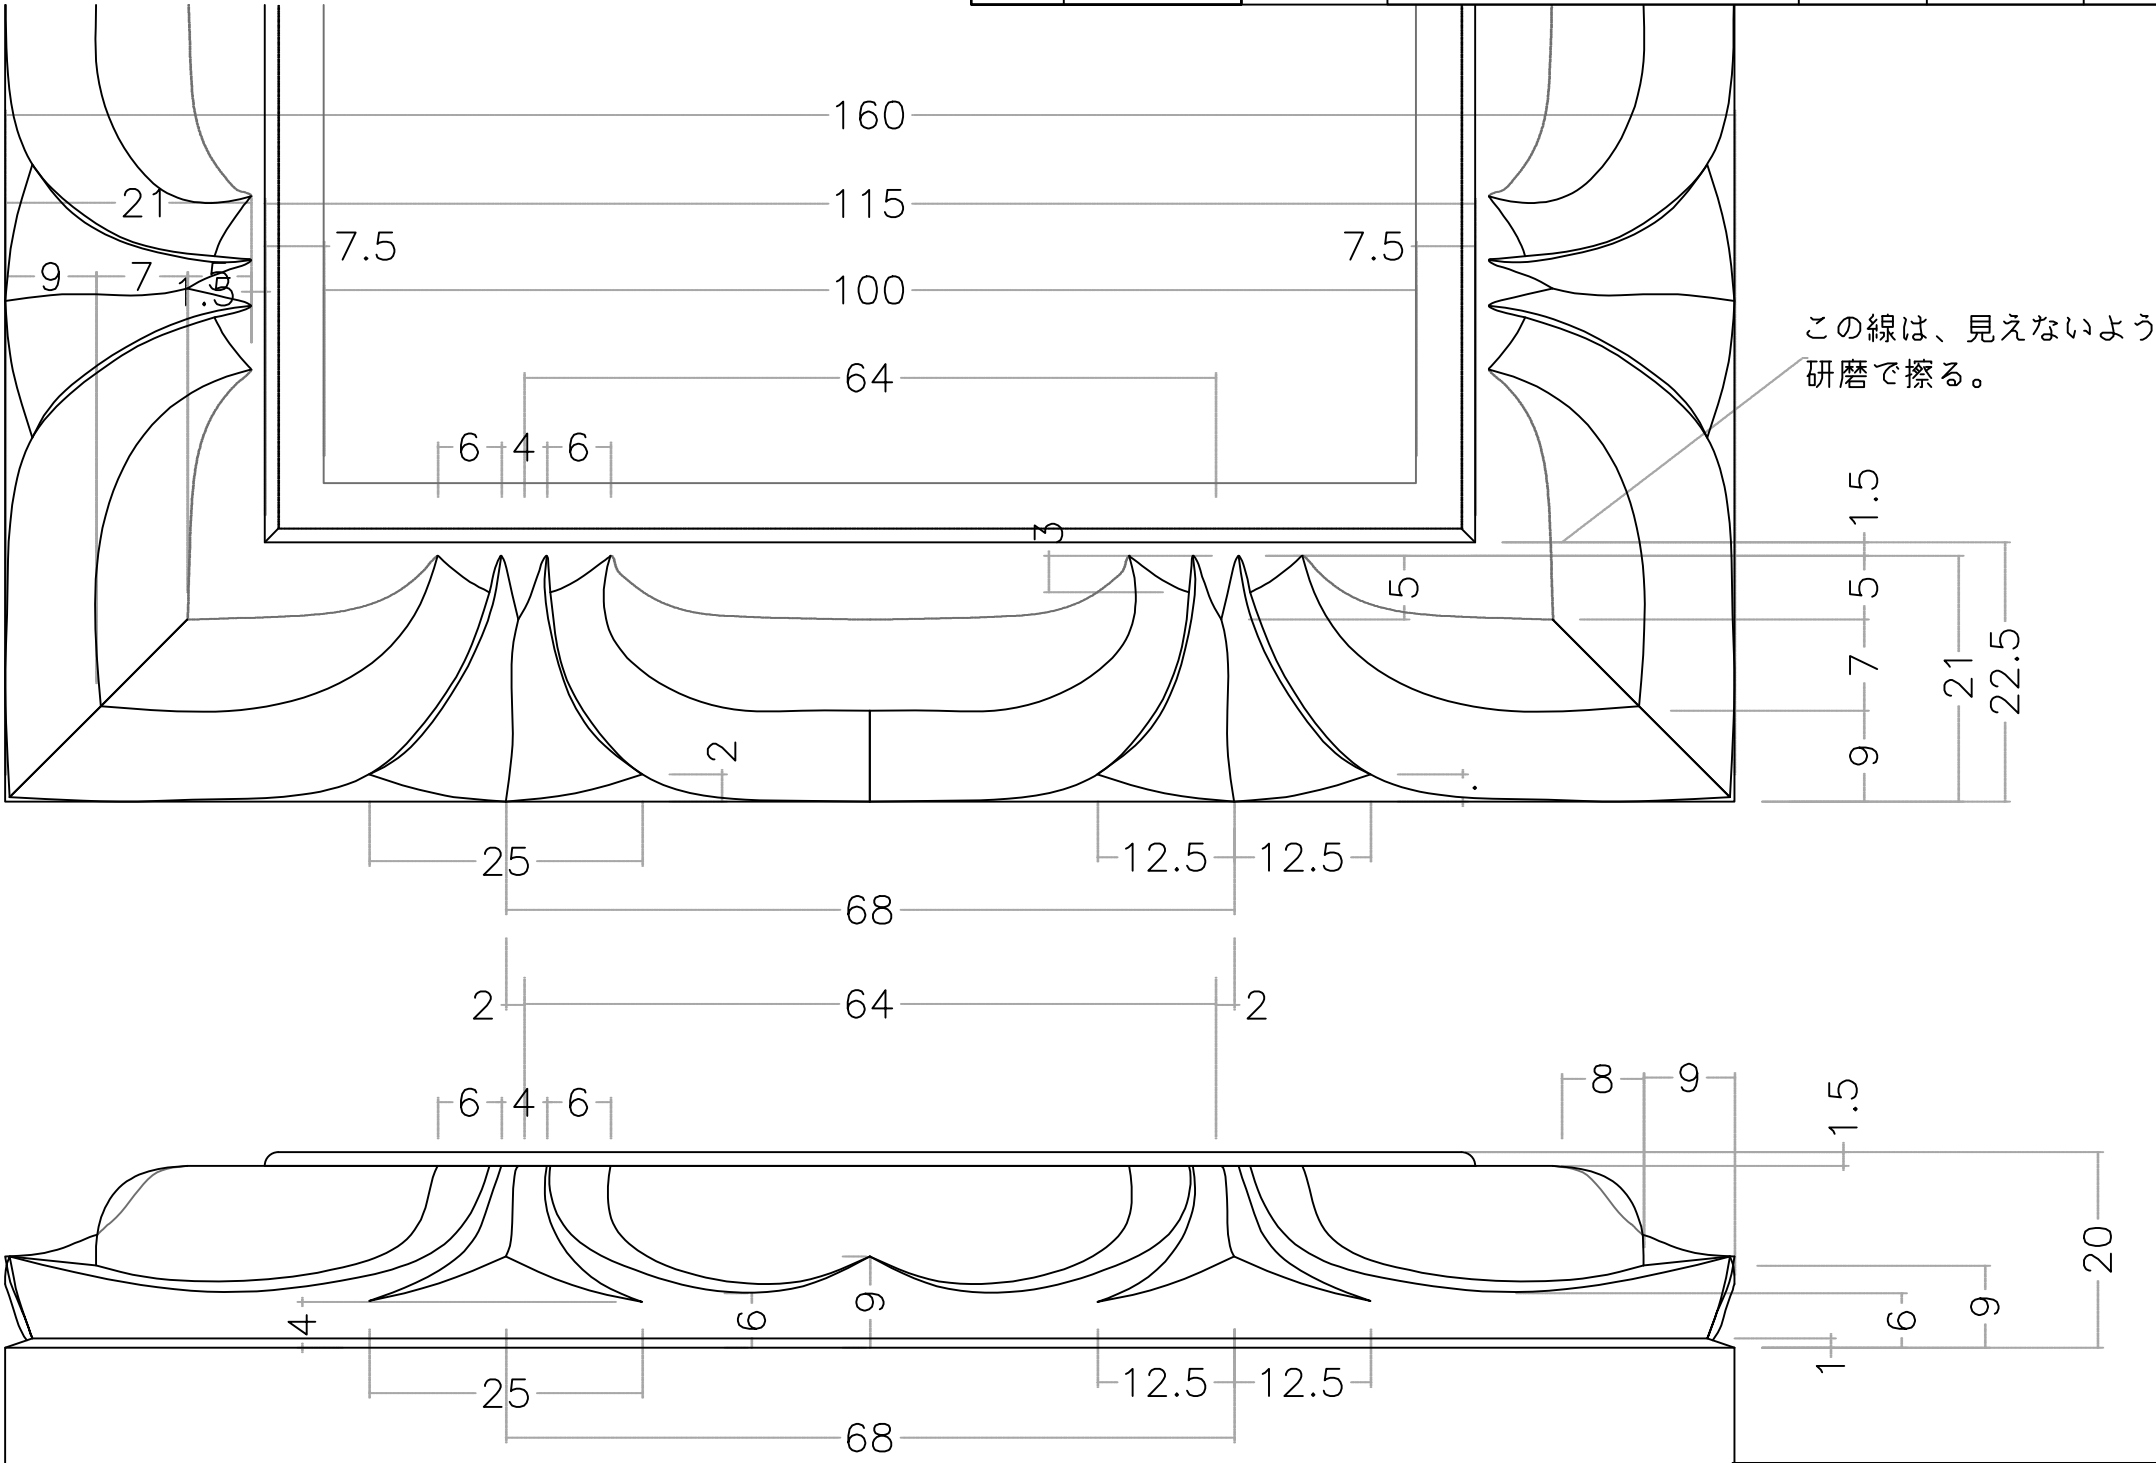

注意 ; [ ]寸法 ; cm

石種	1尺玉	五輪塔返花			3