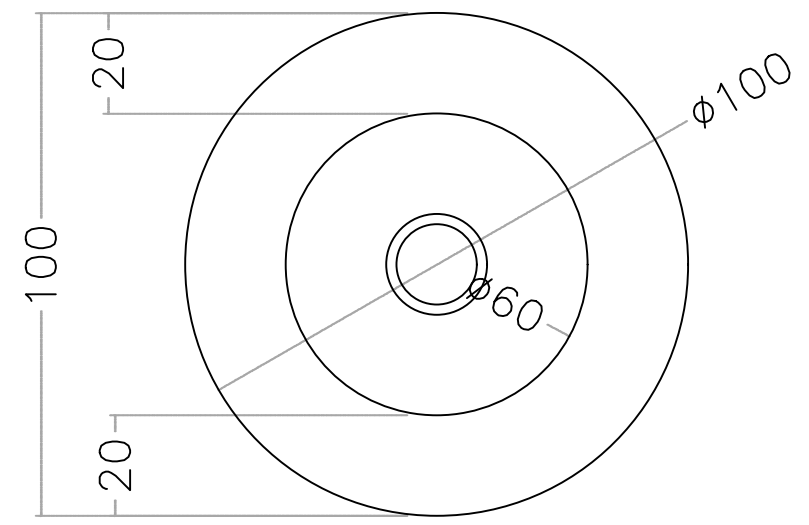

注意 ; [ ] 寸法 ; cm

石種		1尺玉	五輪塔返花			2'