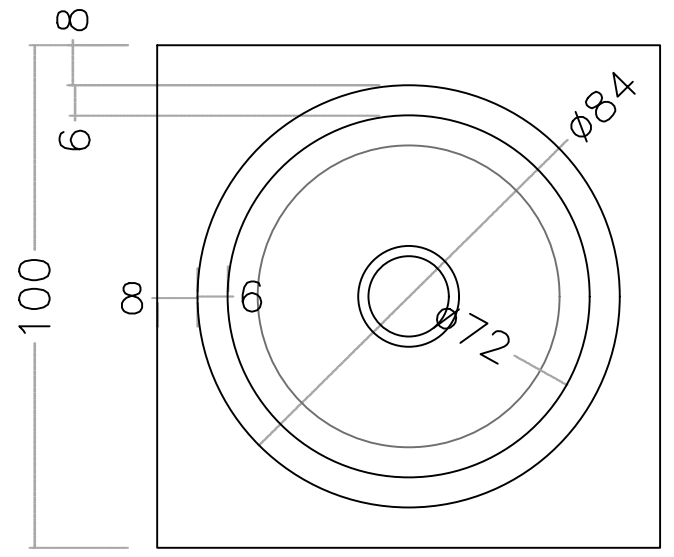

注意 ; [ ] 寸法 ; cm

石種		1尺玉	五輪塔返花			2'