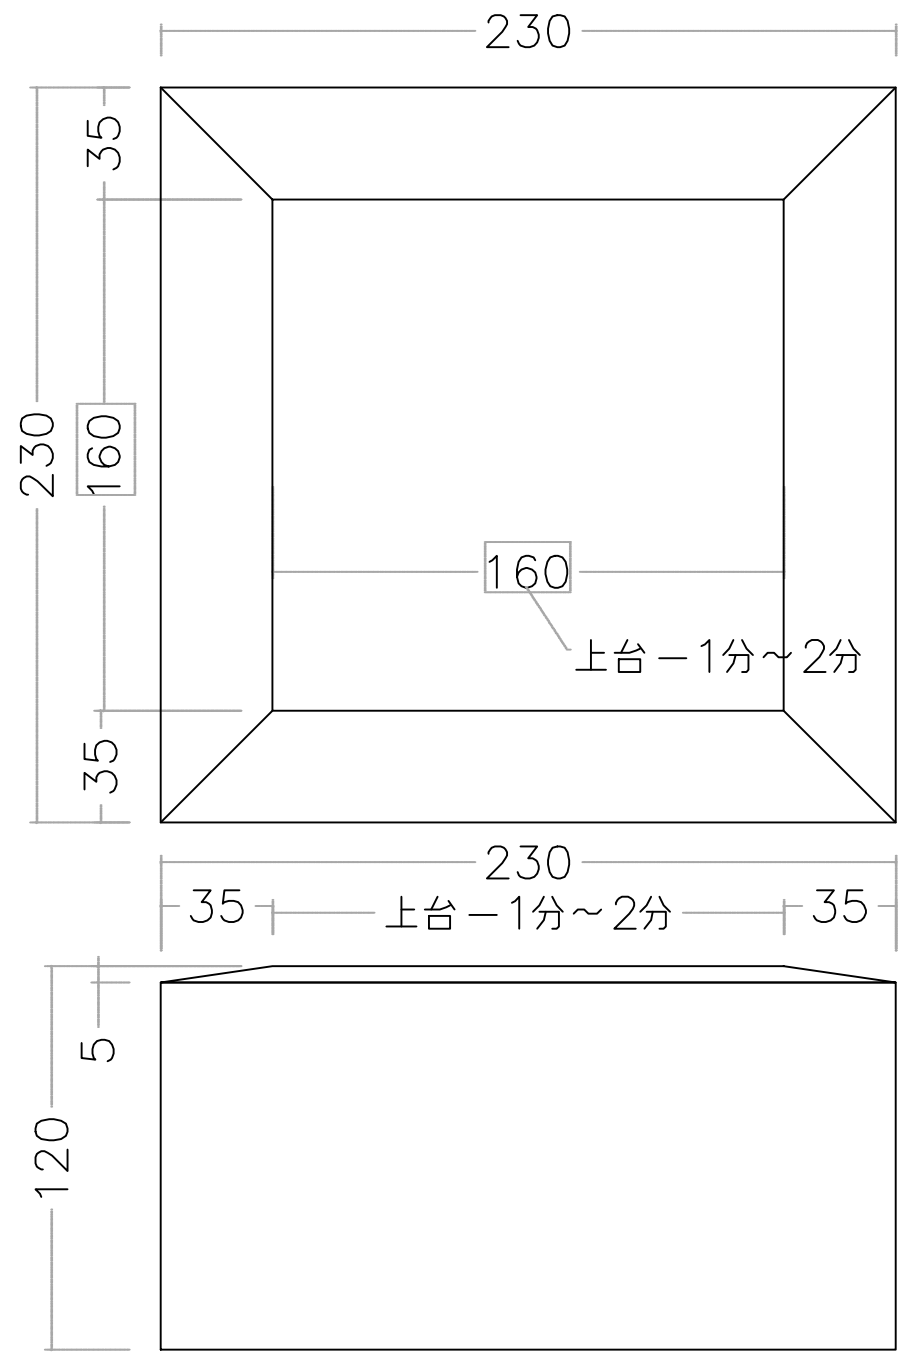

注意 ; [ ]寸法;cm

石種		1尺玉	五輪塔返花			3'