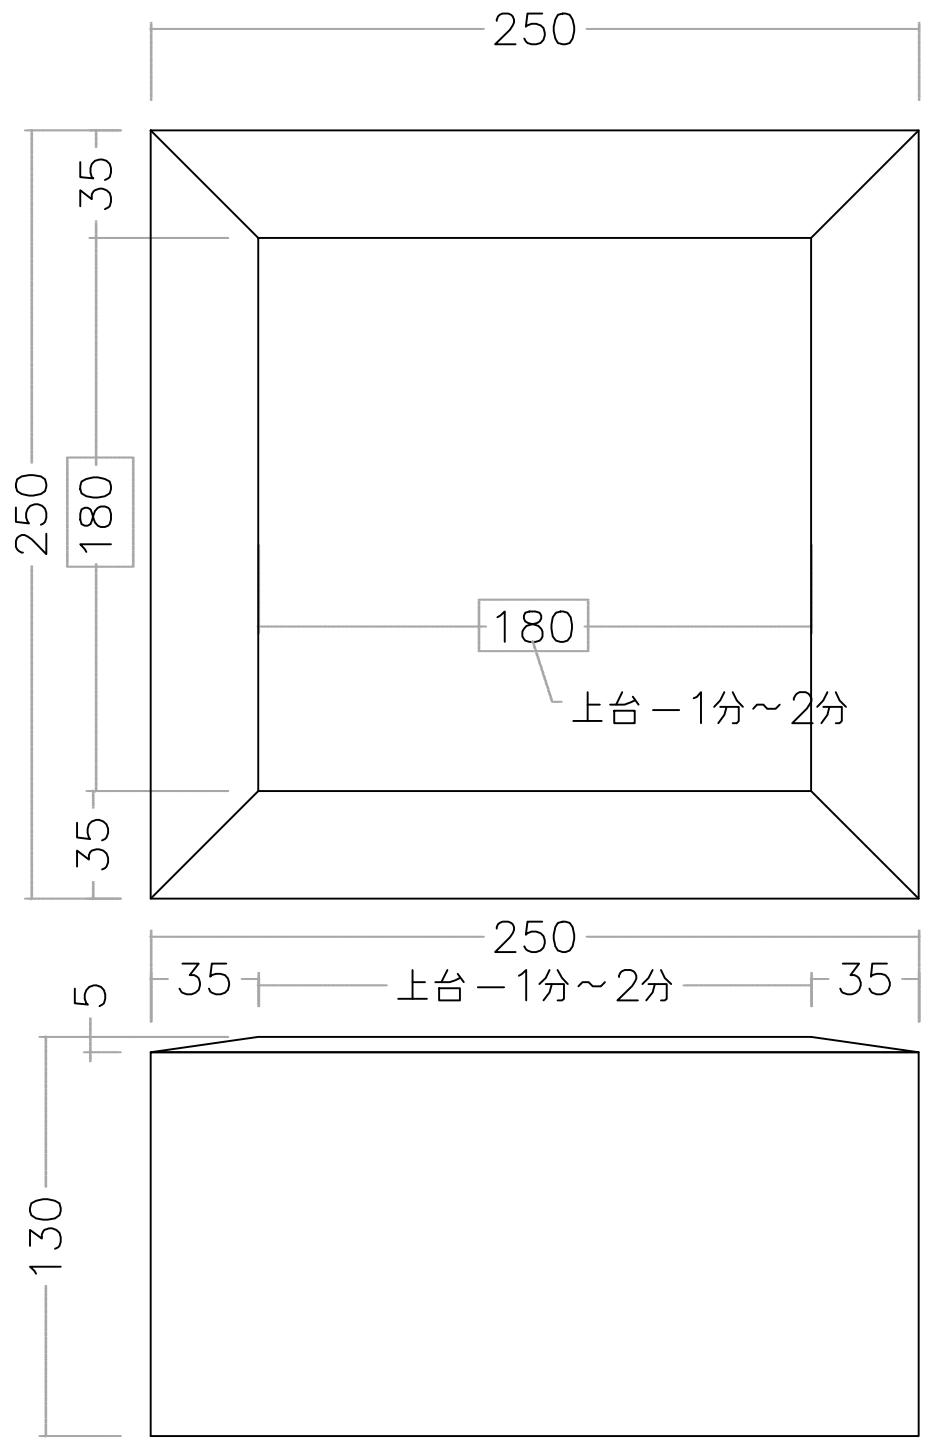

注意 ; [ ]寸法;cm

石種		1.1尺玉	五輪塔返花			3'