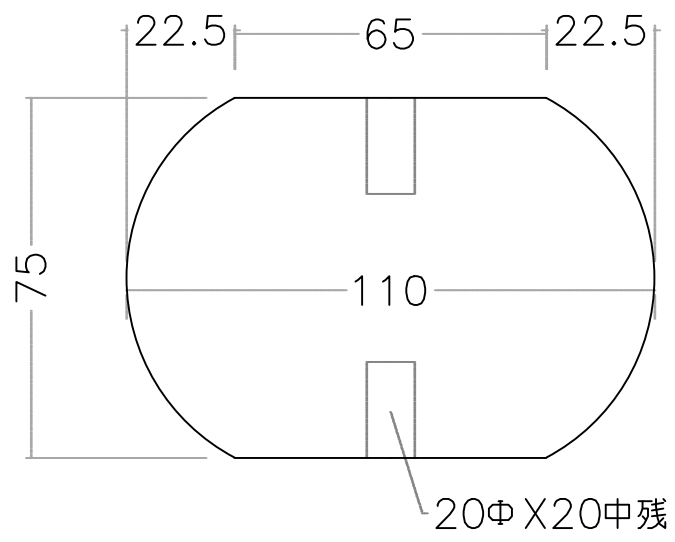

注意 ; [ ]寸法;cm

石種		1.1尺玉	五輪塔返花			2'