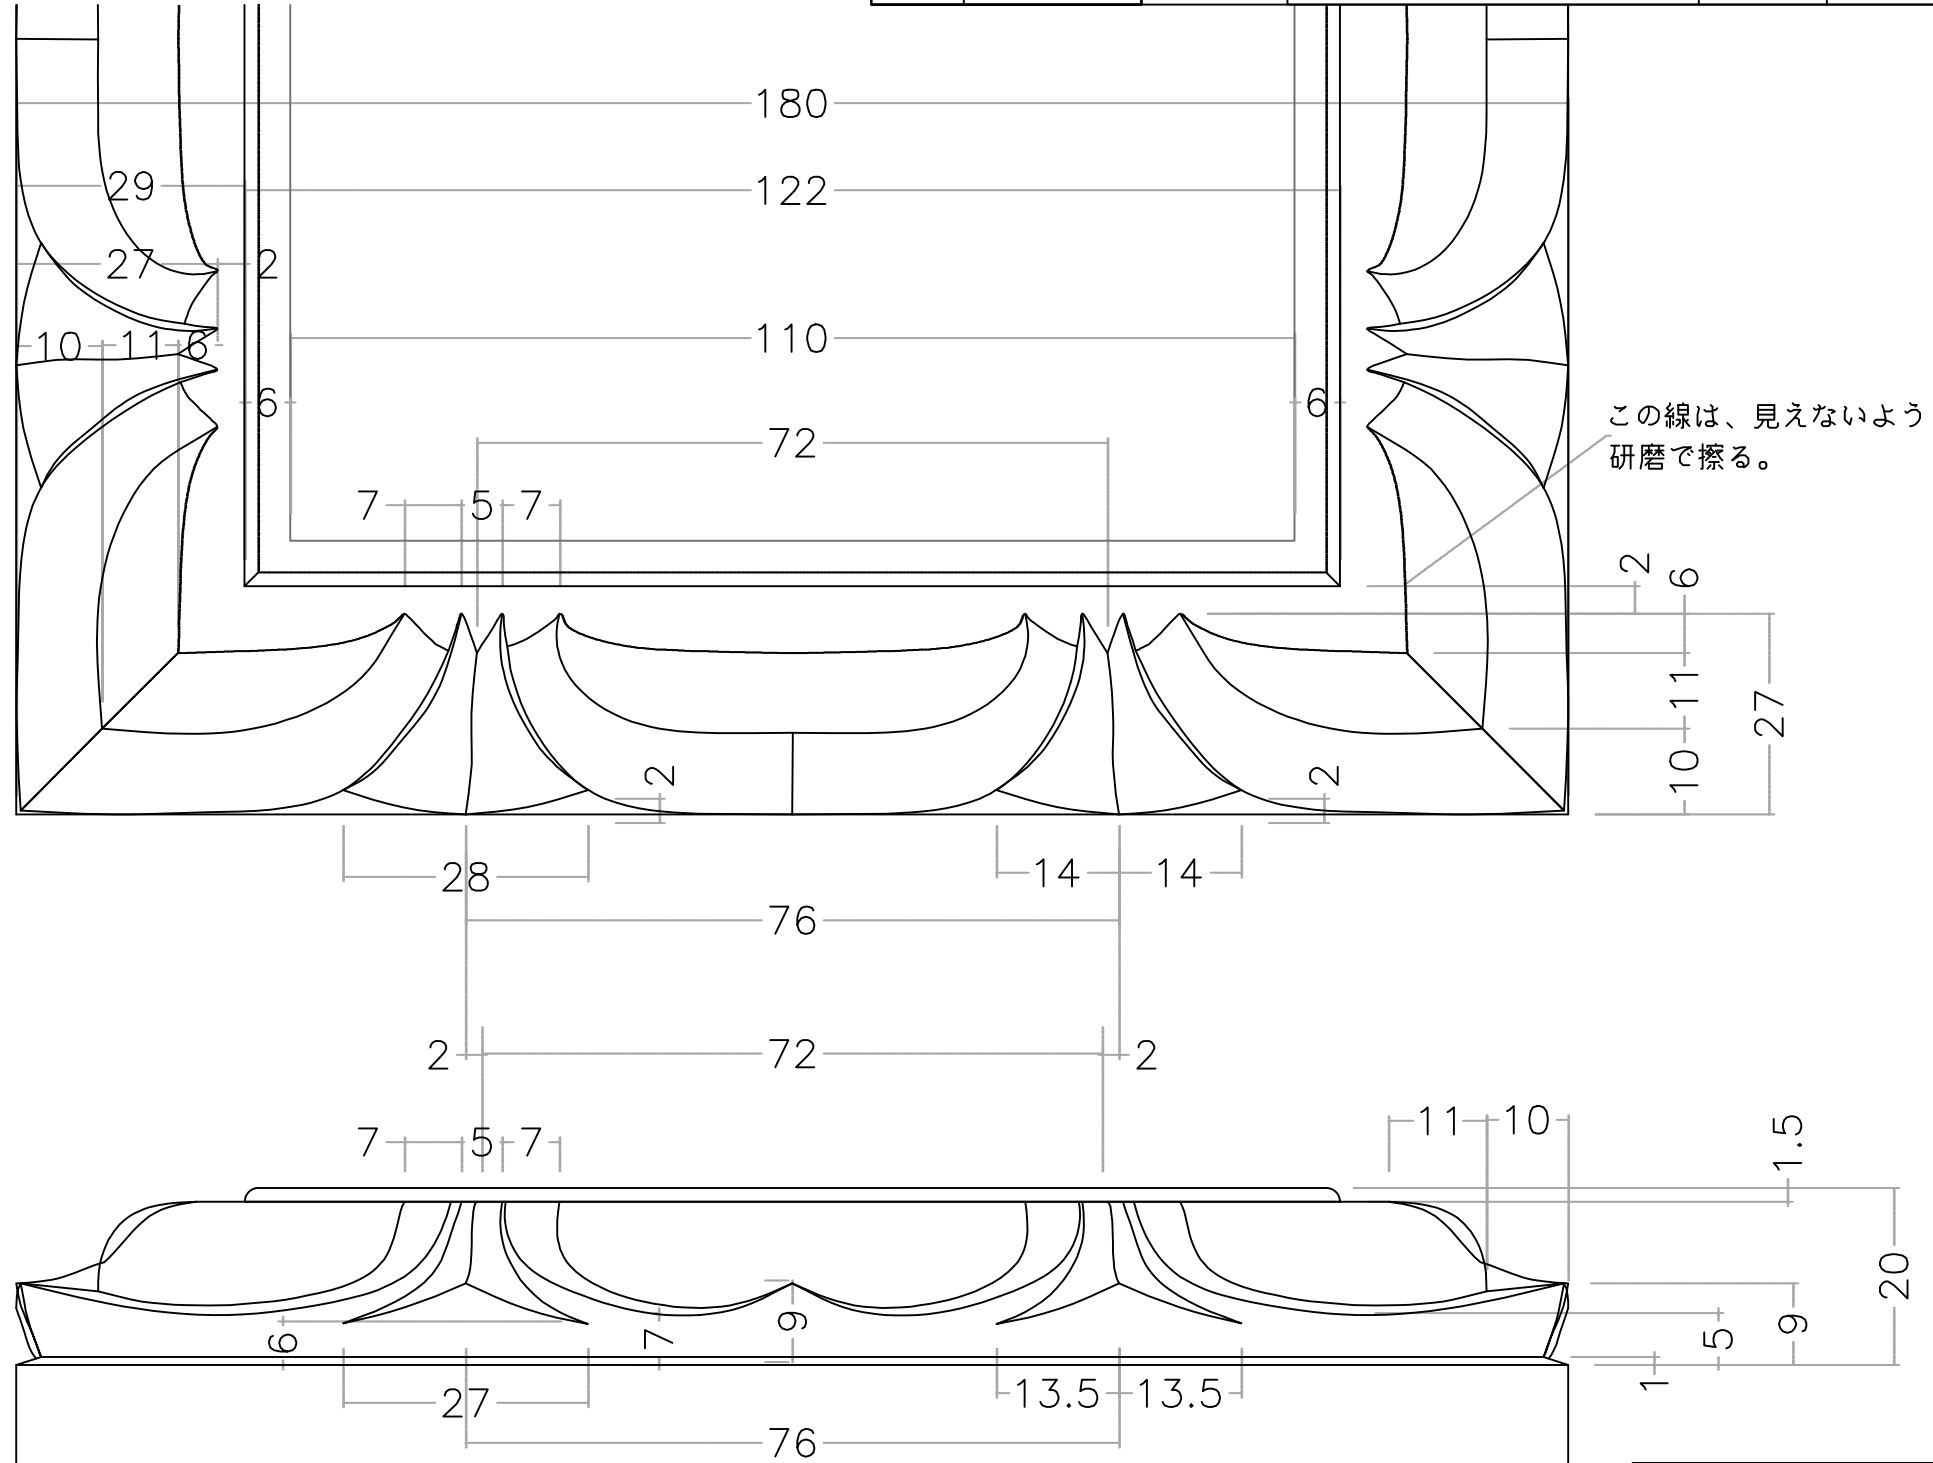

注意 ; [ ]寸法;cm

石種		1.1尺玉	五輪塔返花			3