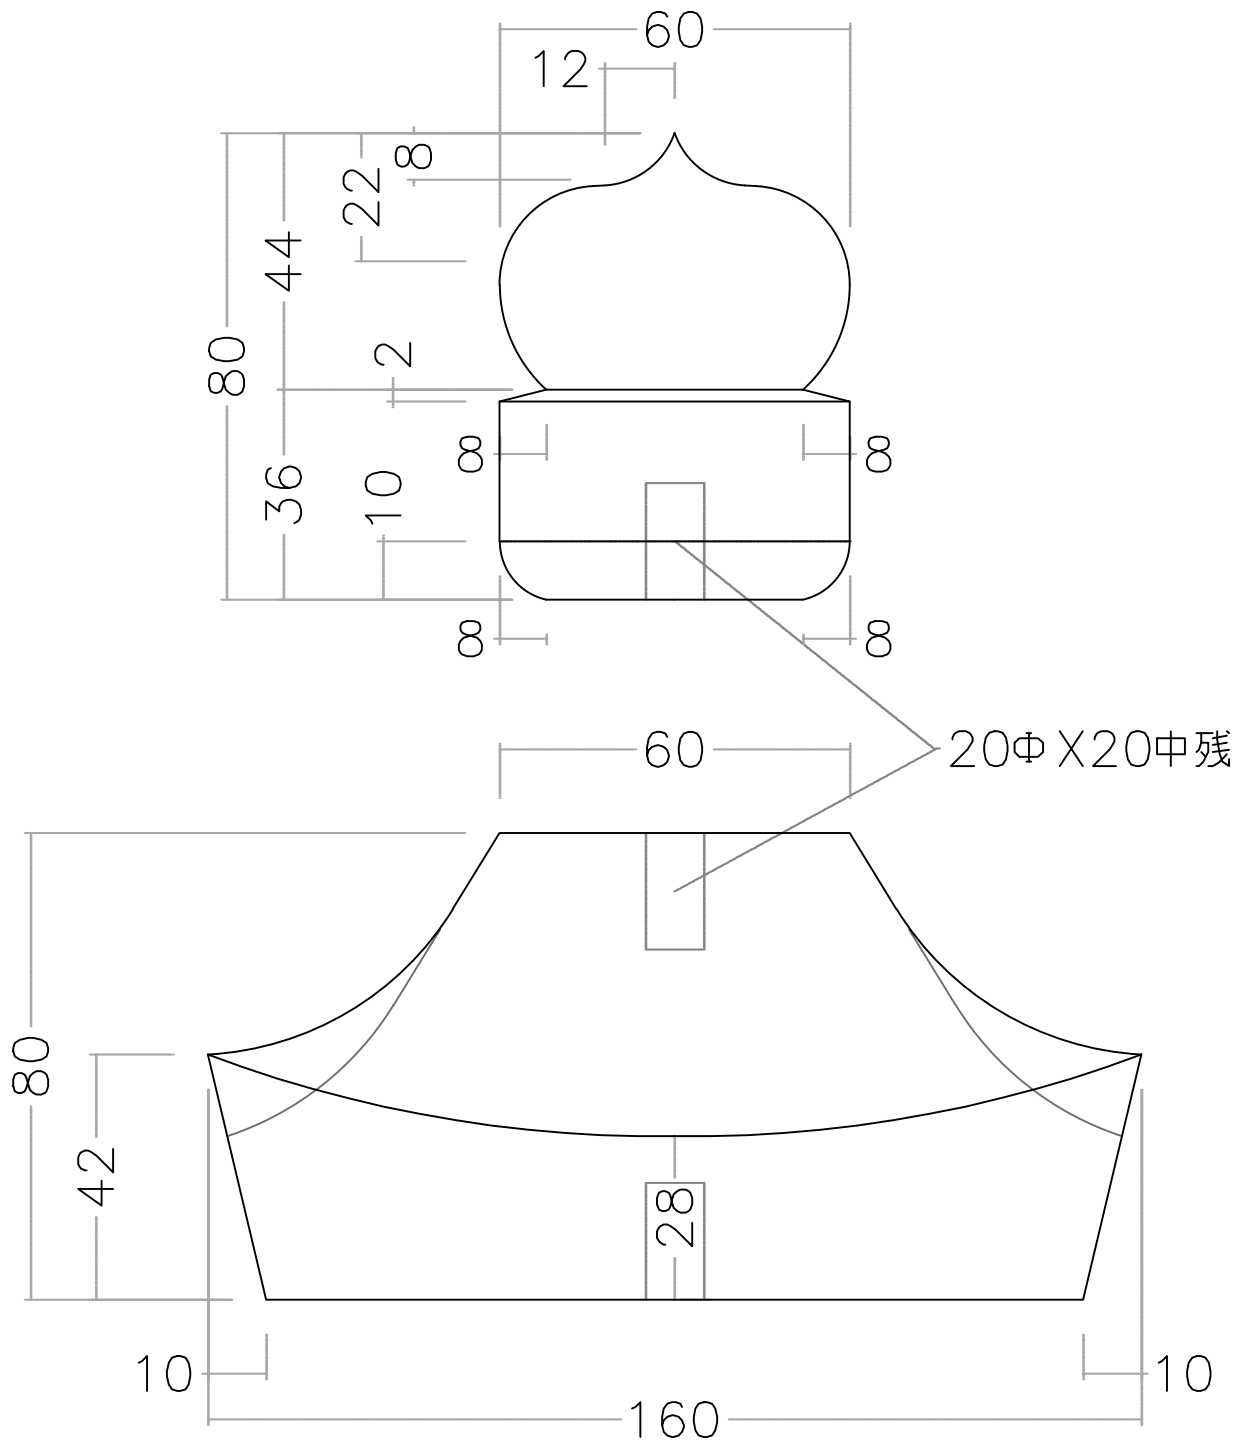

注意 ; [ ]寸法 ; cm

石種

1.1尺玉

五輪塔返花

2