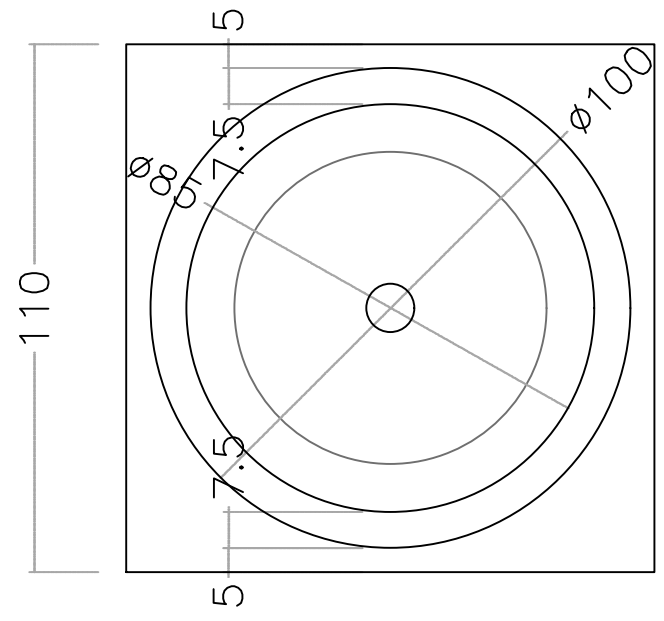

注意 ; [ ]寸法;cm

石種		1.1尺玉	五輪塔返花			2'