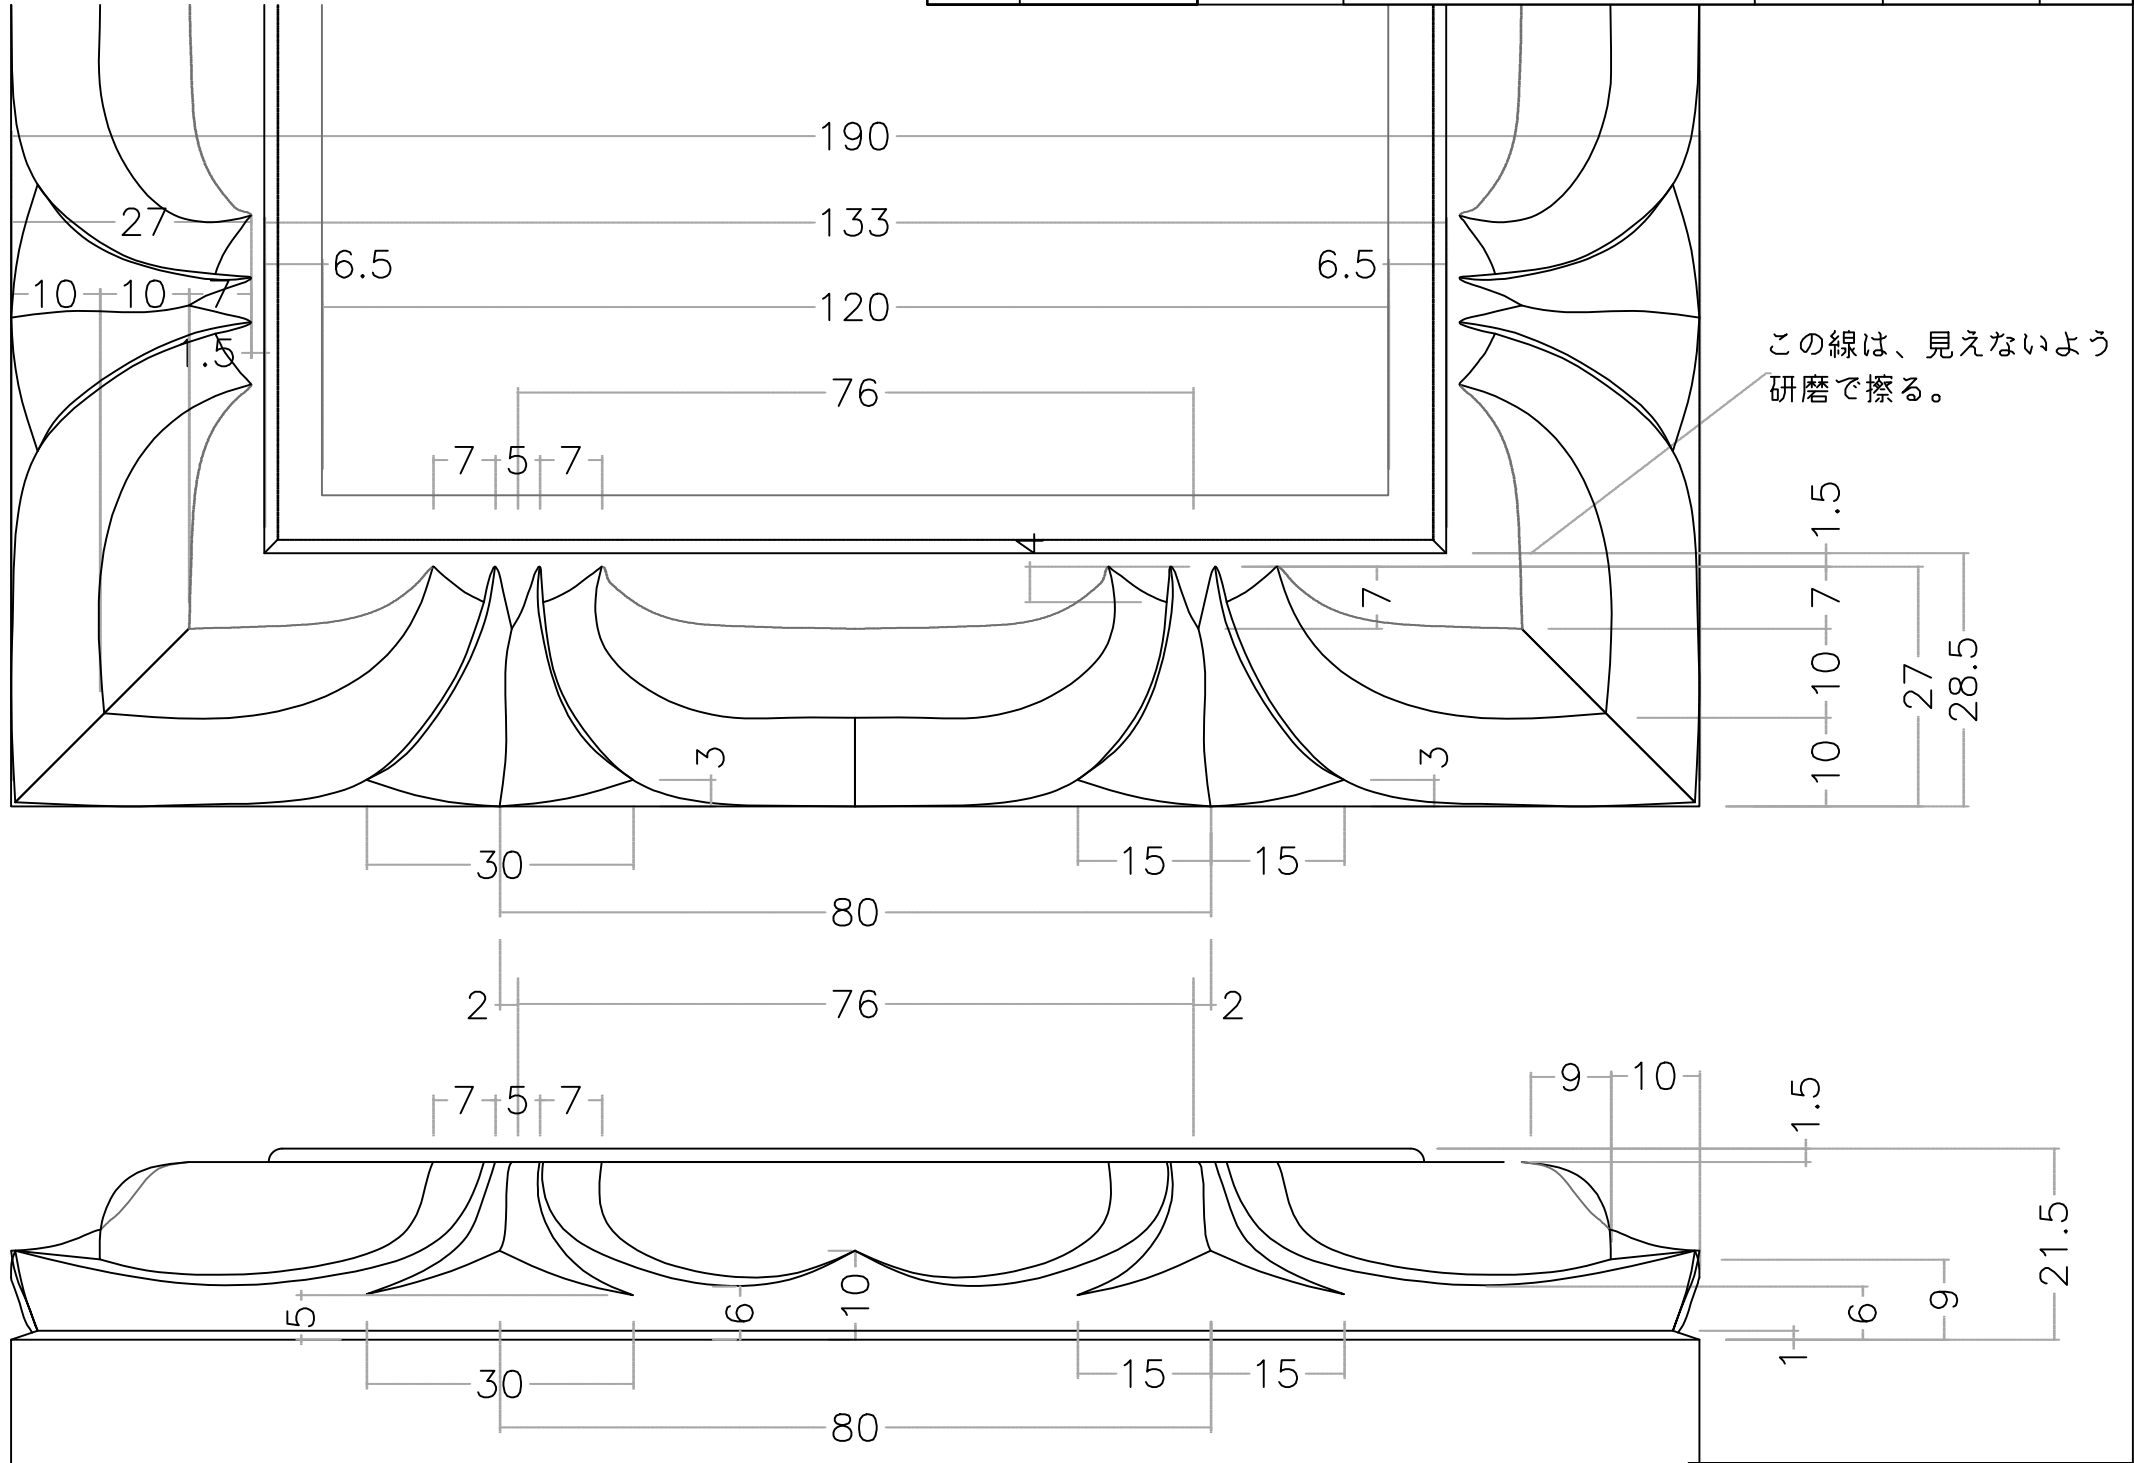

注意 ; [ ]寸法 ; cm

石種	1.2尺玉	五輪塔返花			3