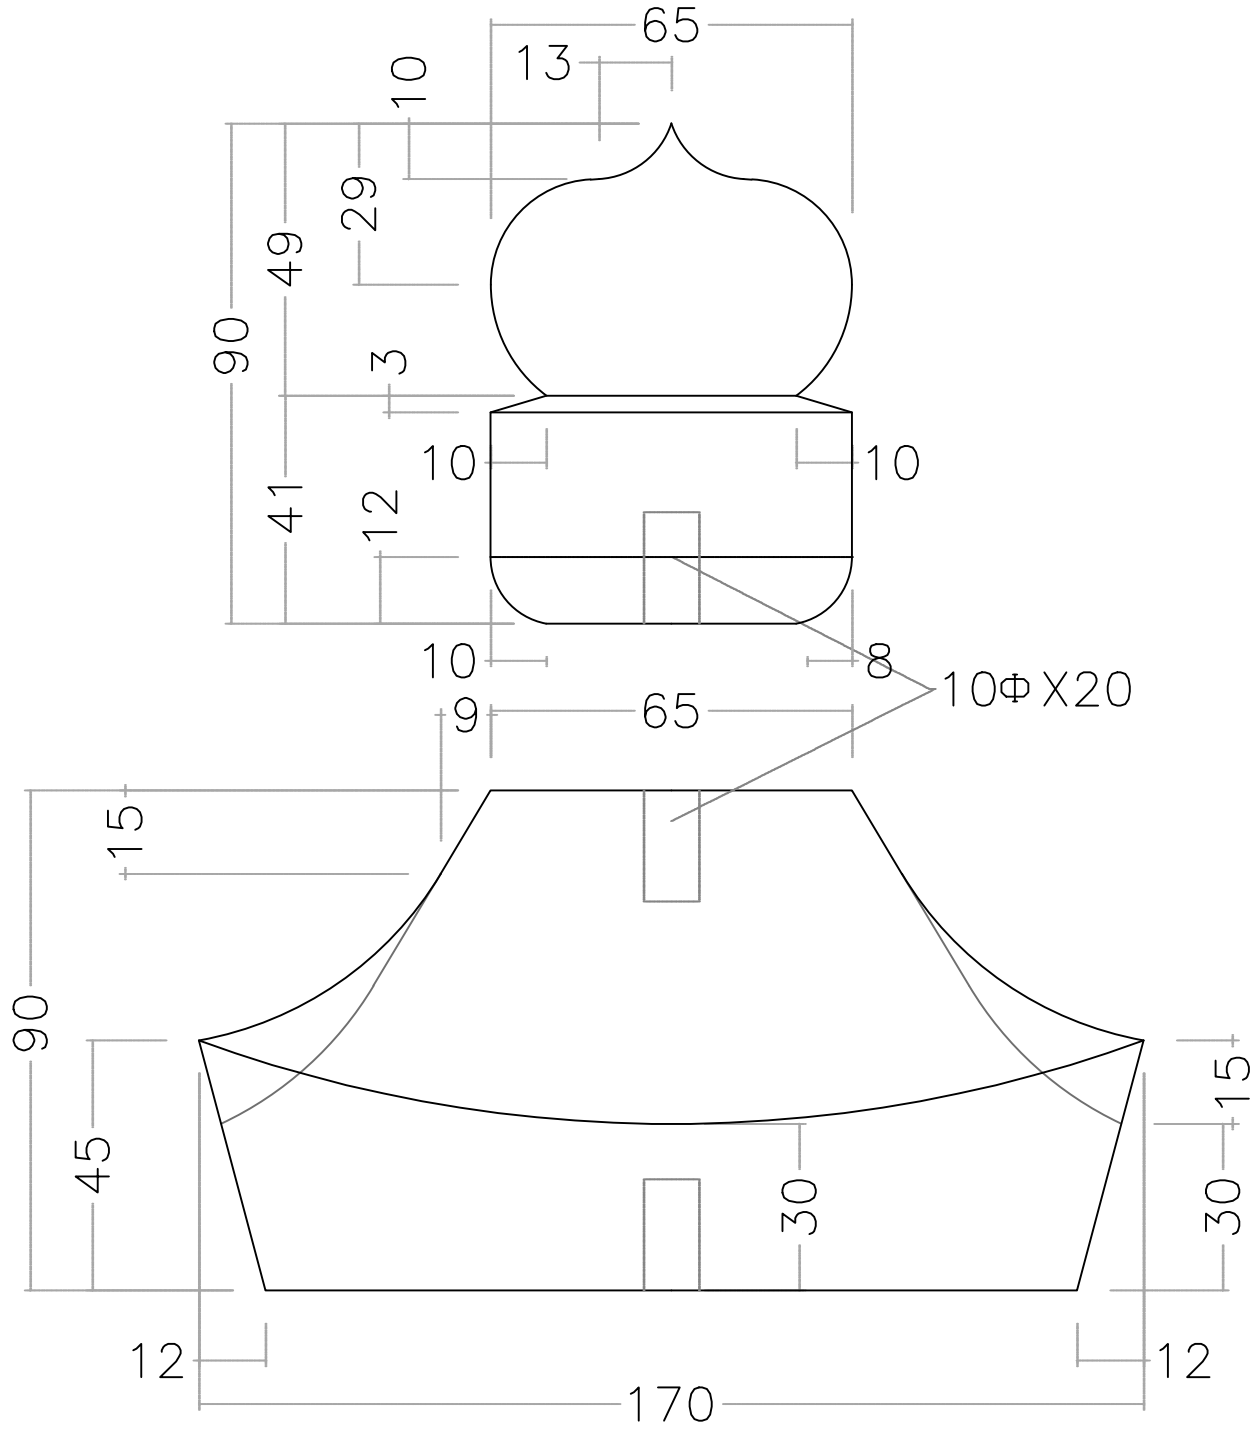

注意 ; [ ]寸法 ; cm