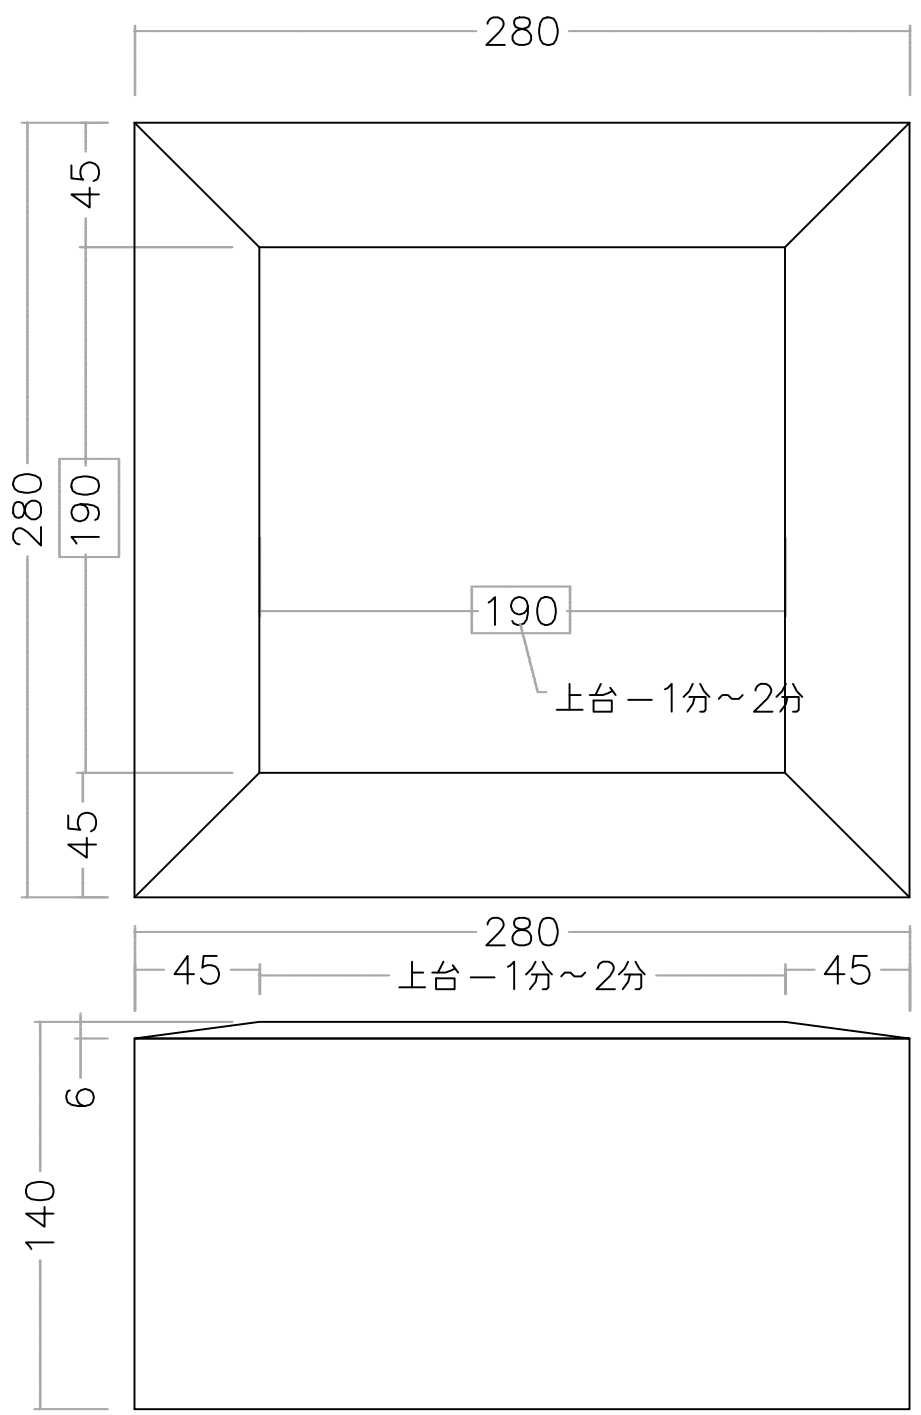

注意 ; [ ]寸法;cm

石種		1.2尺玉			4