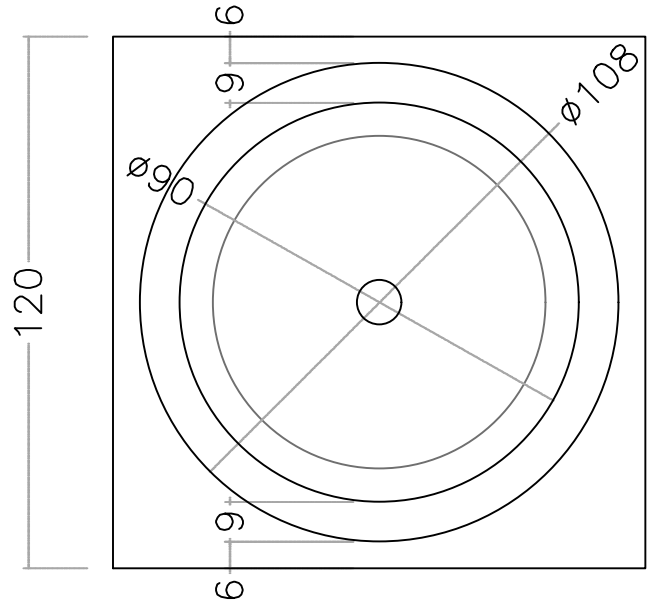

注意 ; [ ]寸法;cm