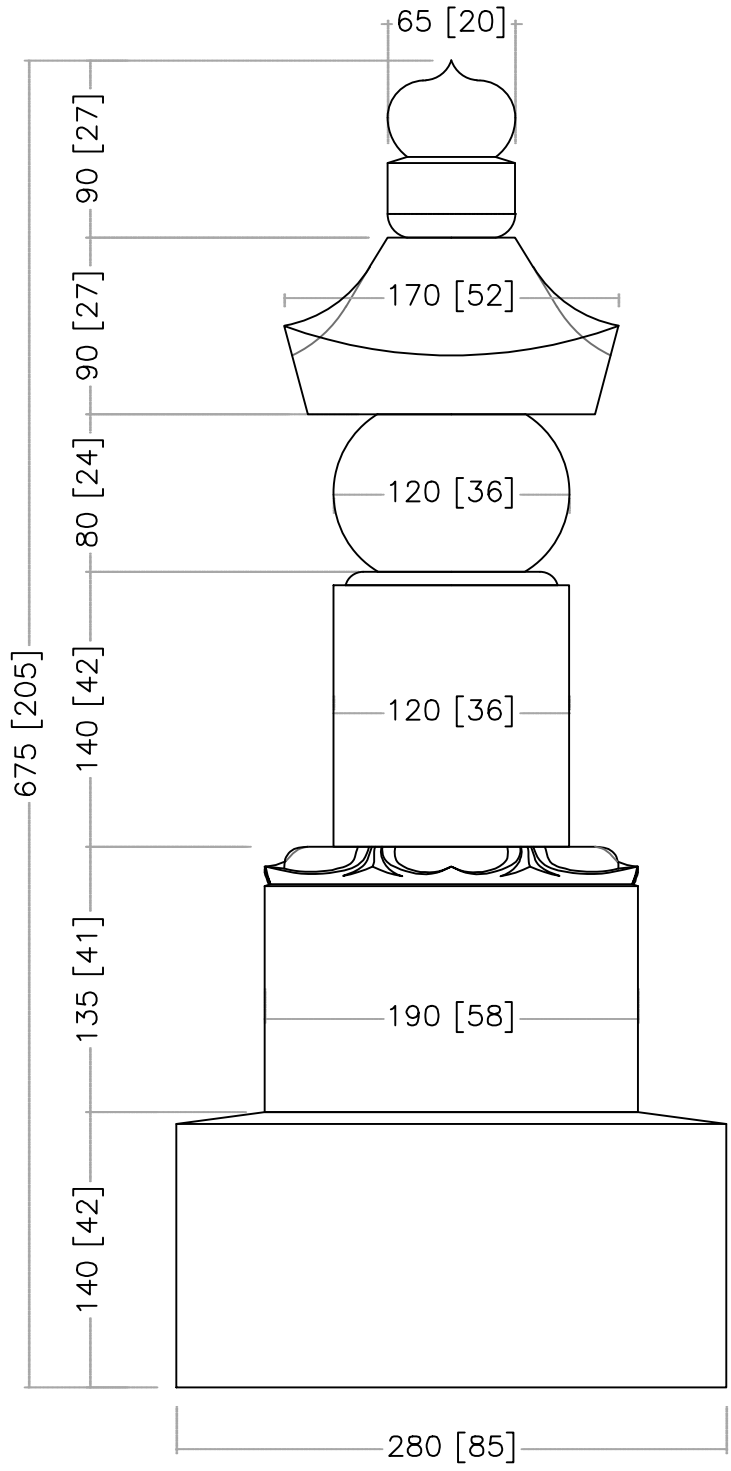

注意 ; [ ]寸法;cm

石種		1.2尺玉	五輪塔返花			1