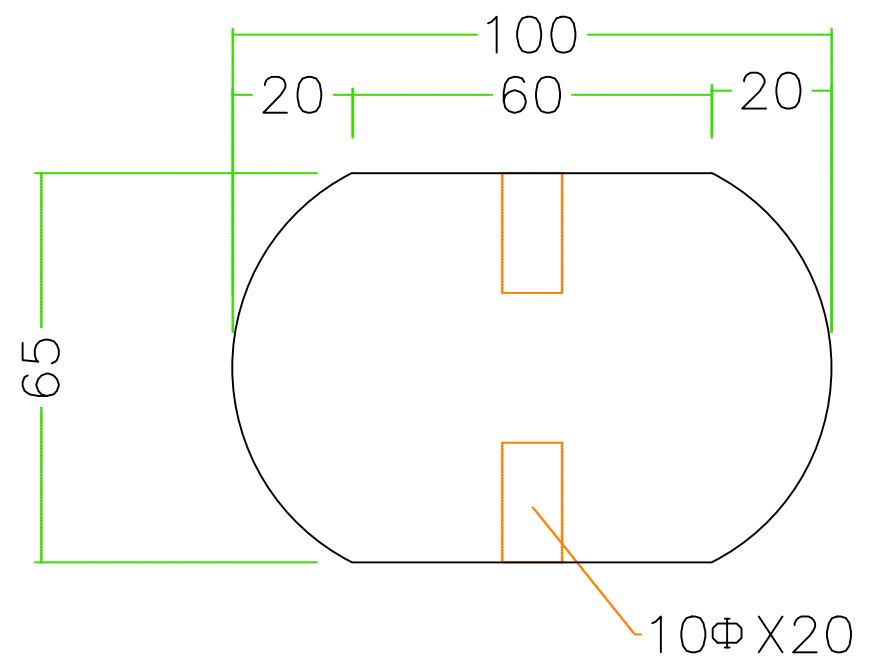

注意 ; [ ]寸法;cm

石種		1尺玉	五輪塔返花			2'