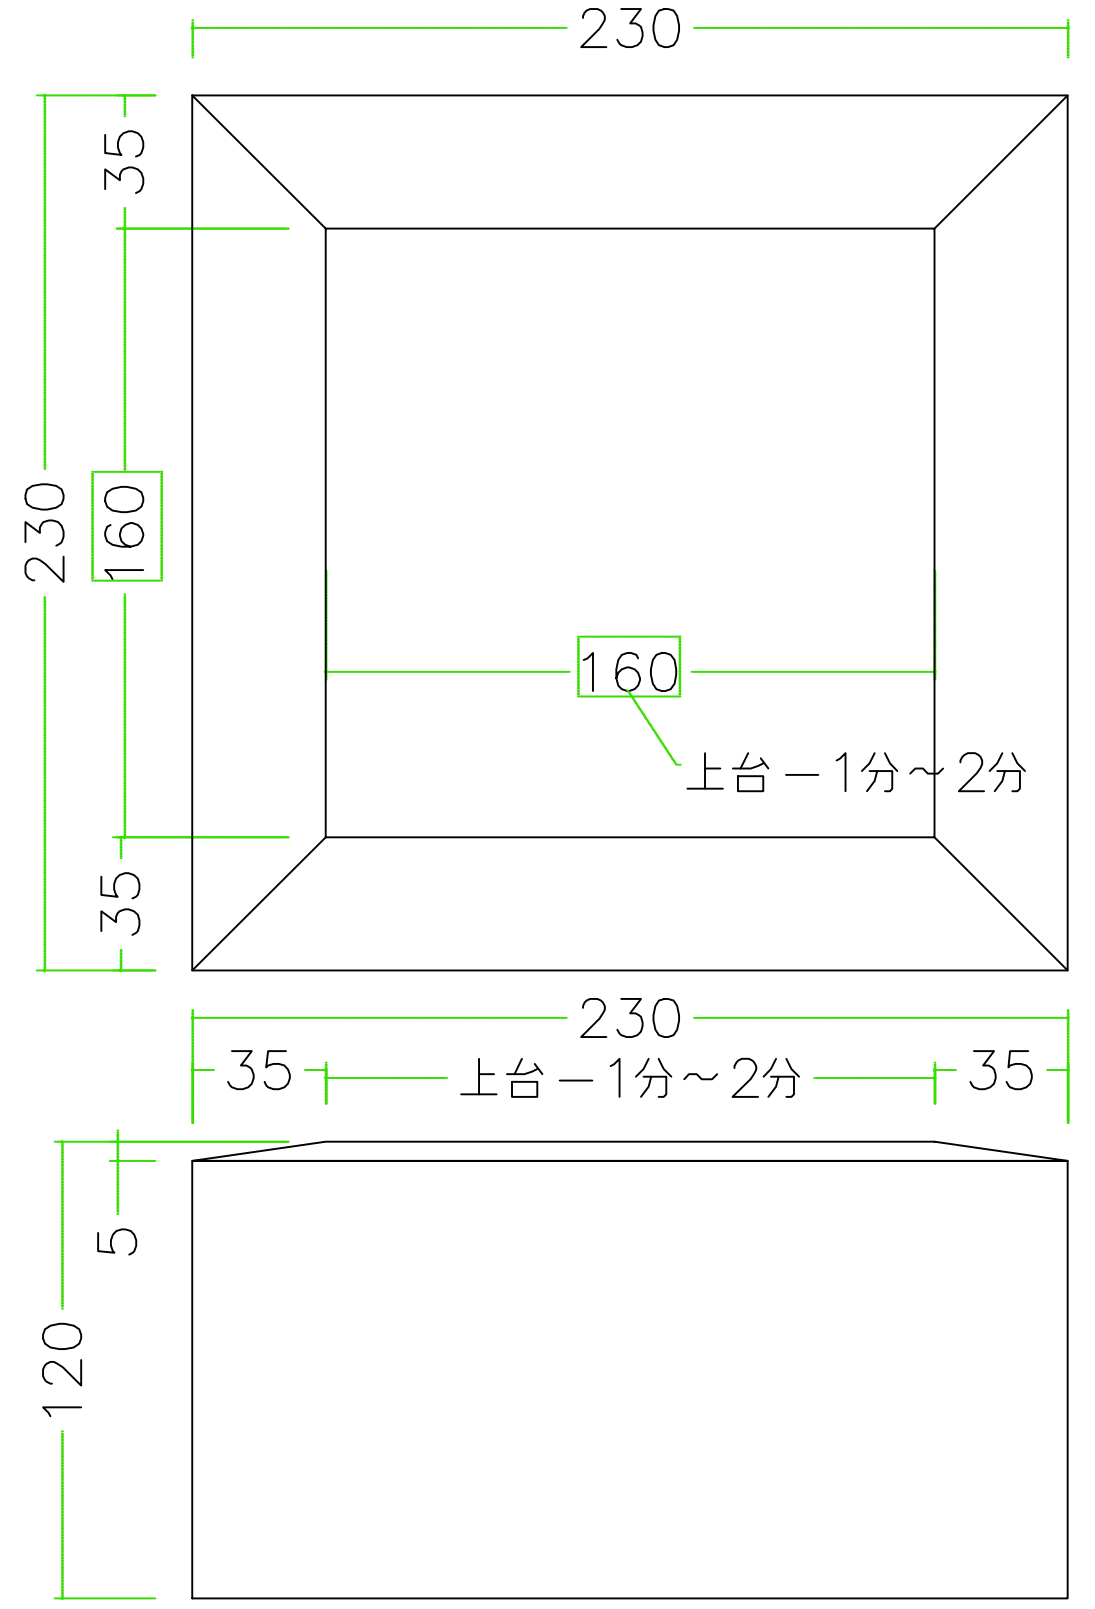

注意 ; [ ]寸法;cm

石種		1尺玉	五輪塔高級			3