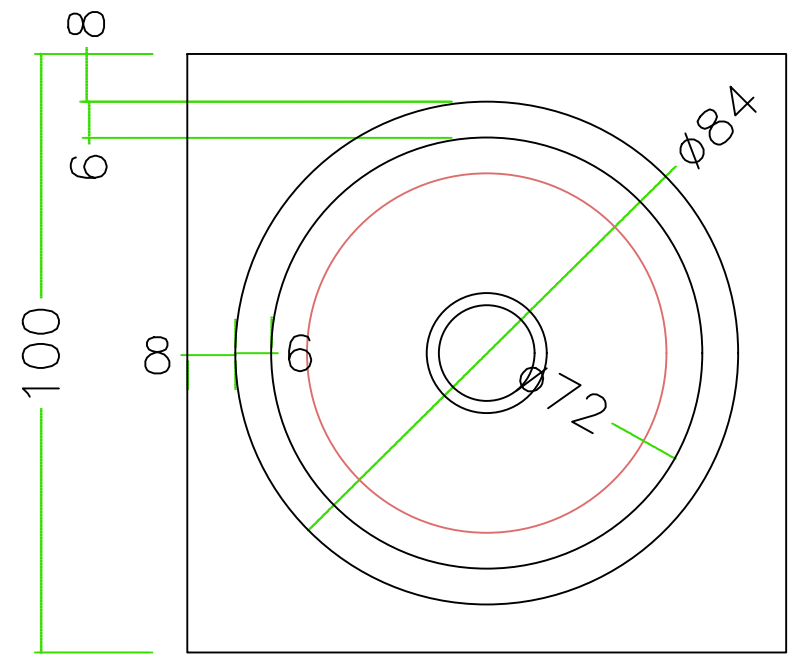

注意 ; [ ]寸法;cm

石種		1尺玉	五輪塔返花			2'