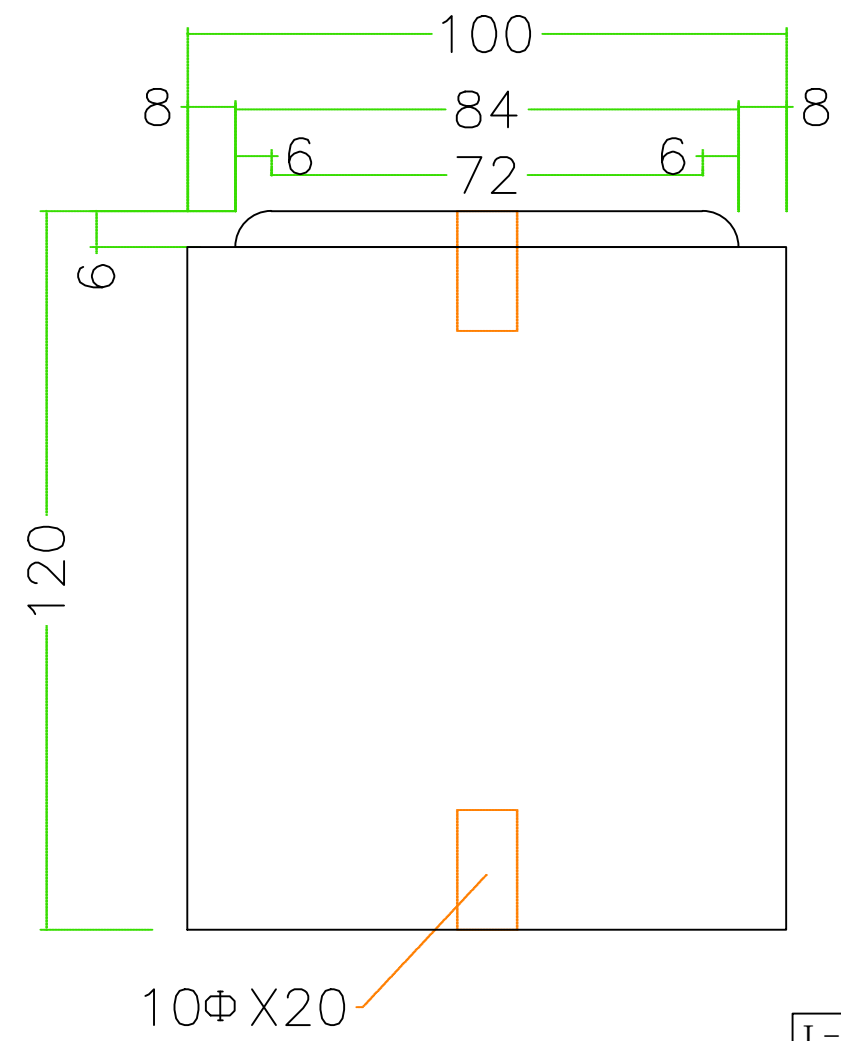

注意 ; [ ]寸法;cm

石種		1尺玉	五輪塔返花			2'