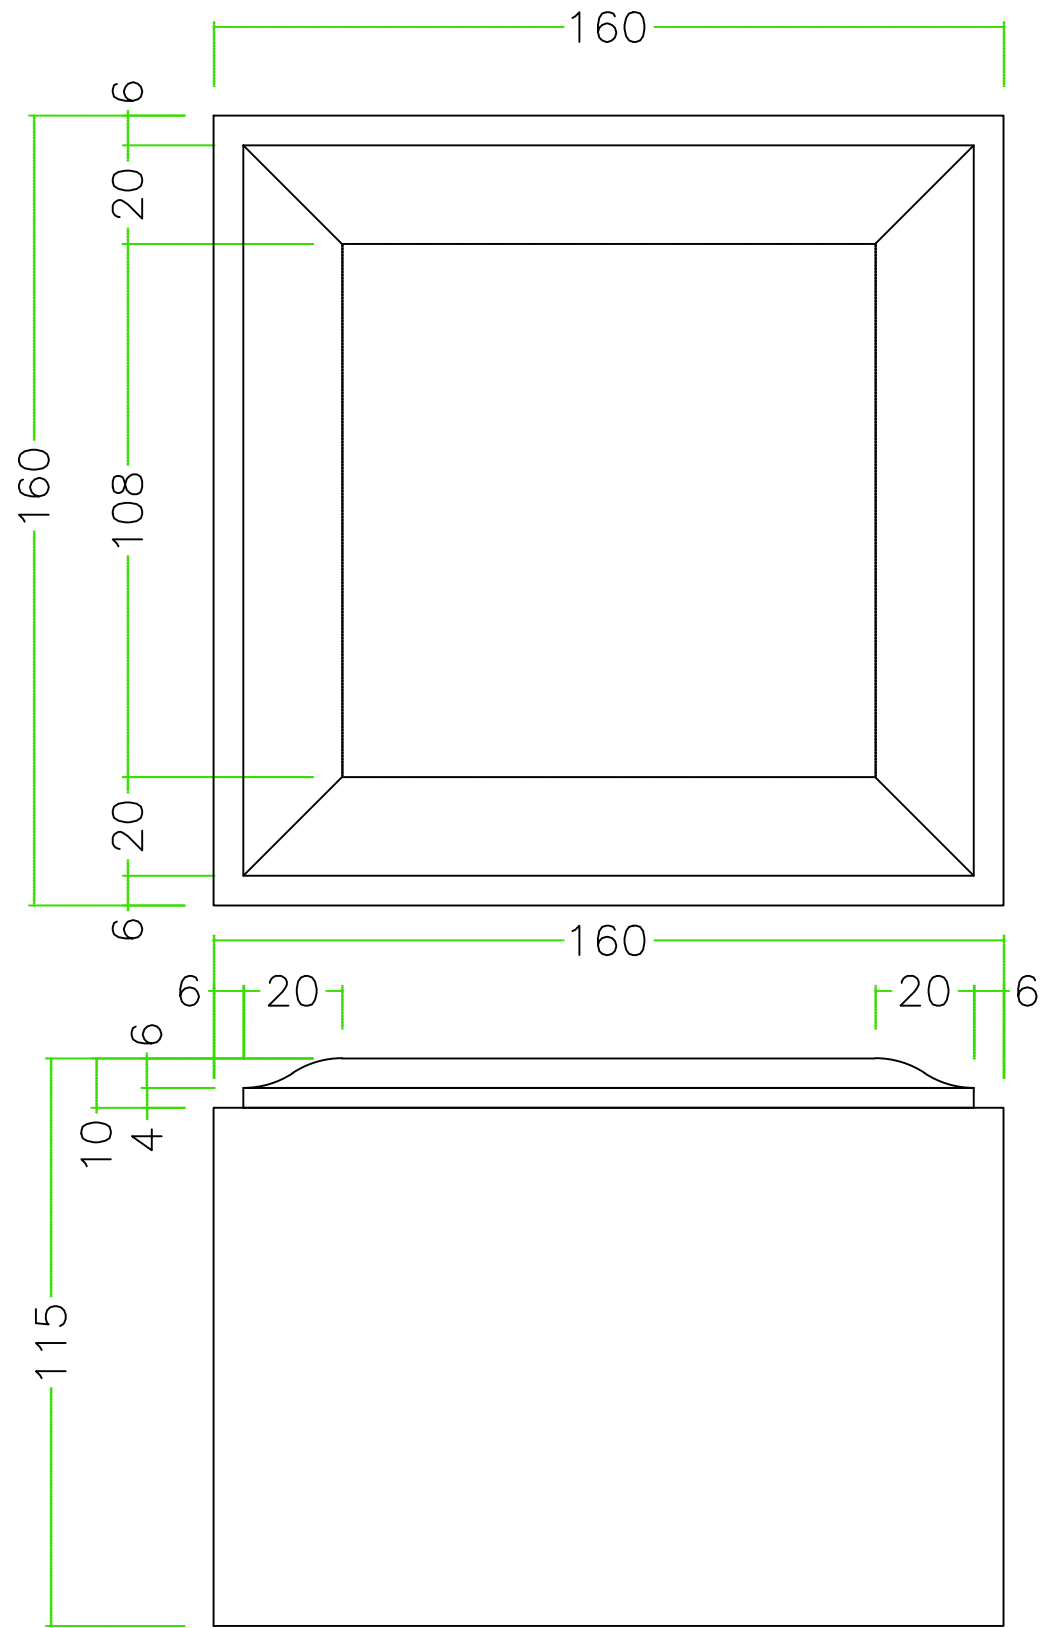

注意 ; [ ]寸法;cm

石種		1尺玉	五輪塔高級			3