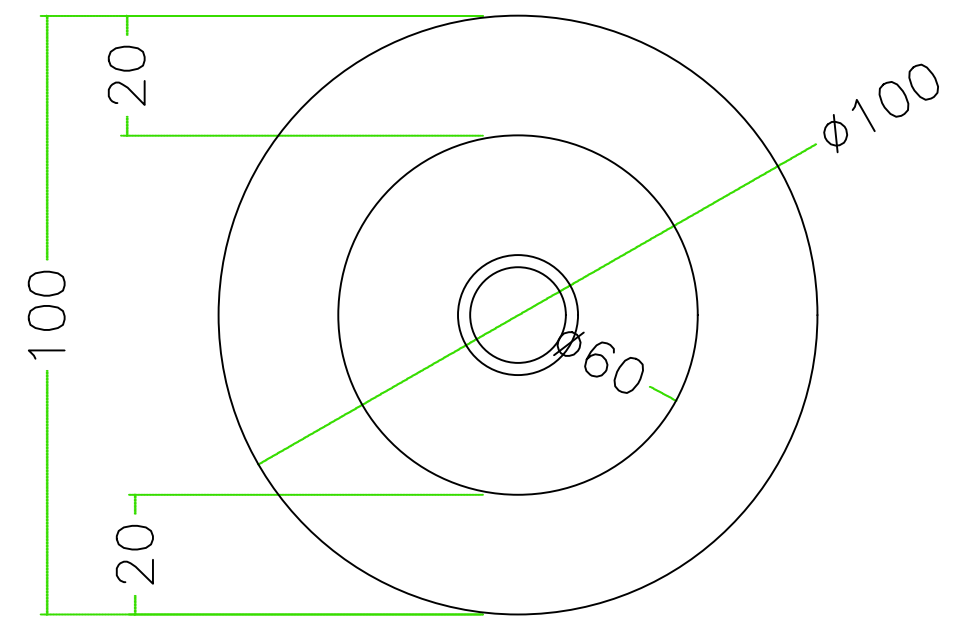

注意 ; [ ]寸法;cm

石種		1尺玉	五輪塔返花			2'