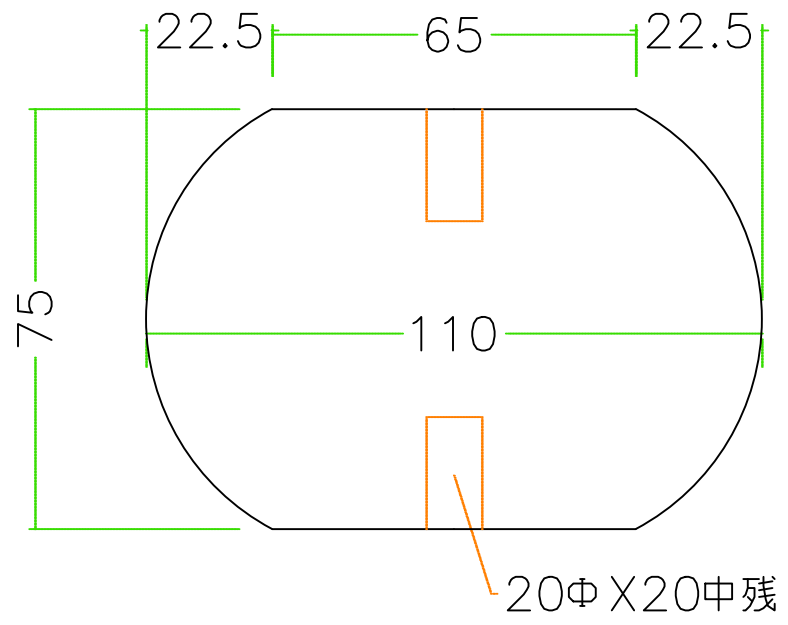

注意 ; [ ] 寸法 ; cm

石種	1.1尺玉	五輪塔高級		2'