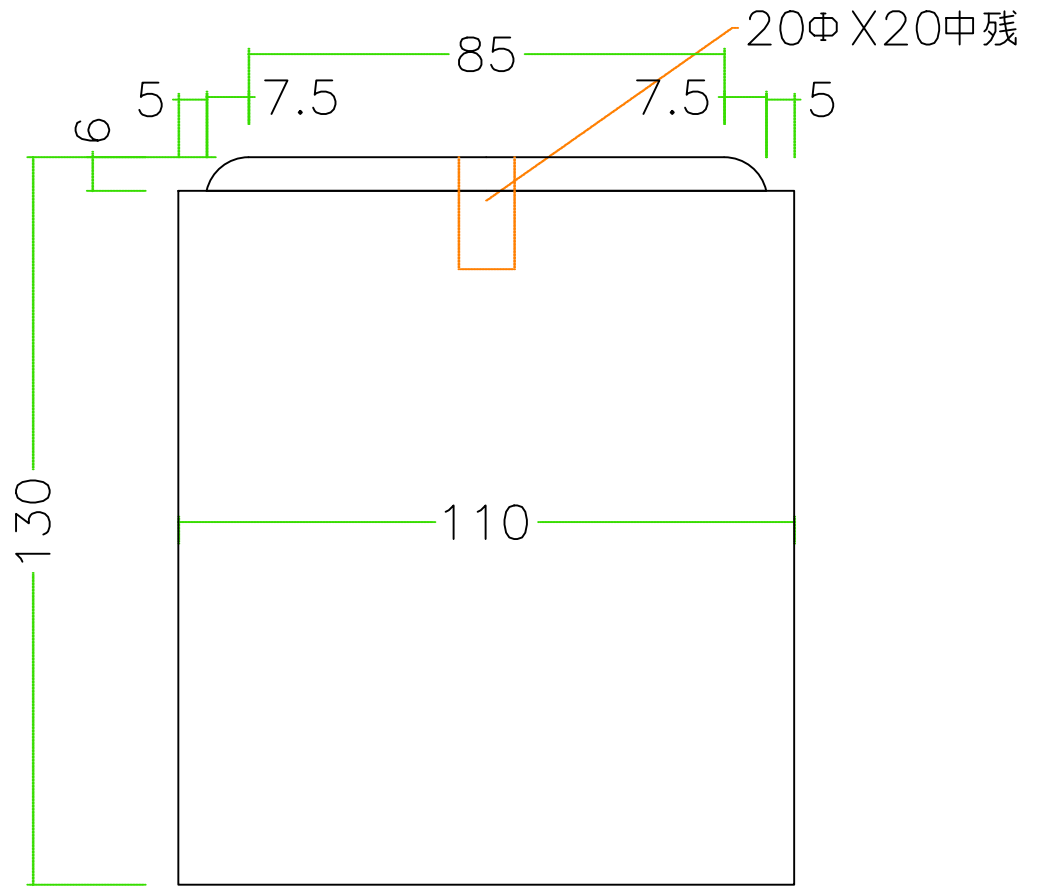

注意 ; [ ] 寸法 ; cm

石種	1.1尺玉	五輪塔高級		2'