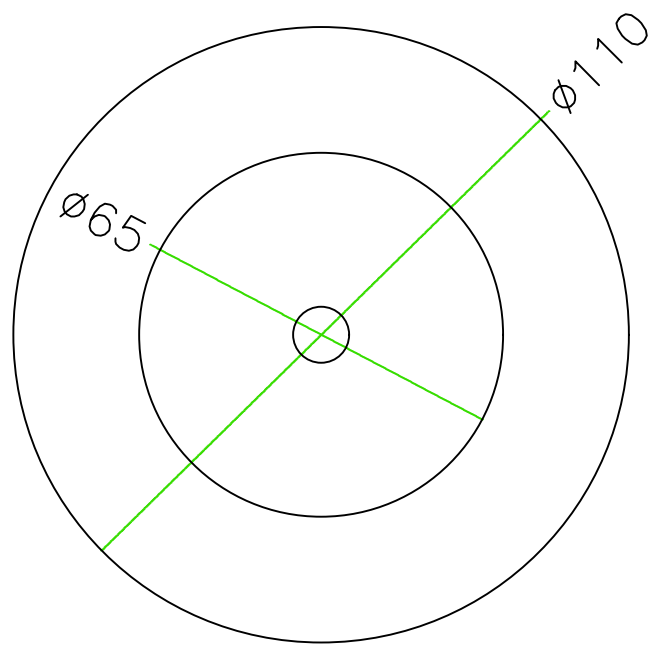

注意 ; [ ] 寸法 ; cm

石種	1.1尺玉	五輪塔高級		2'