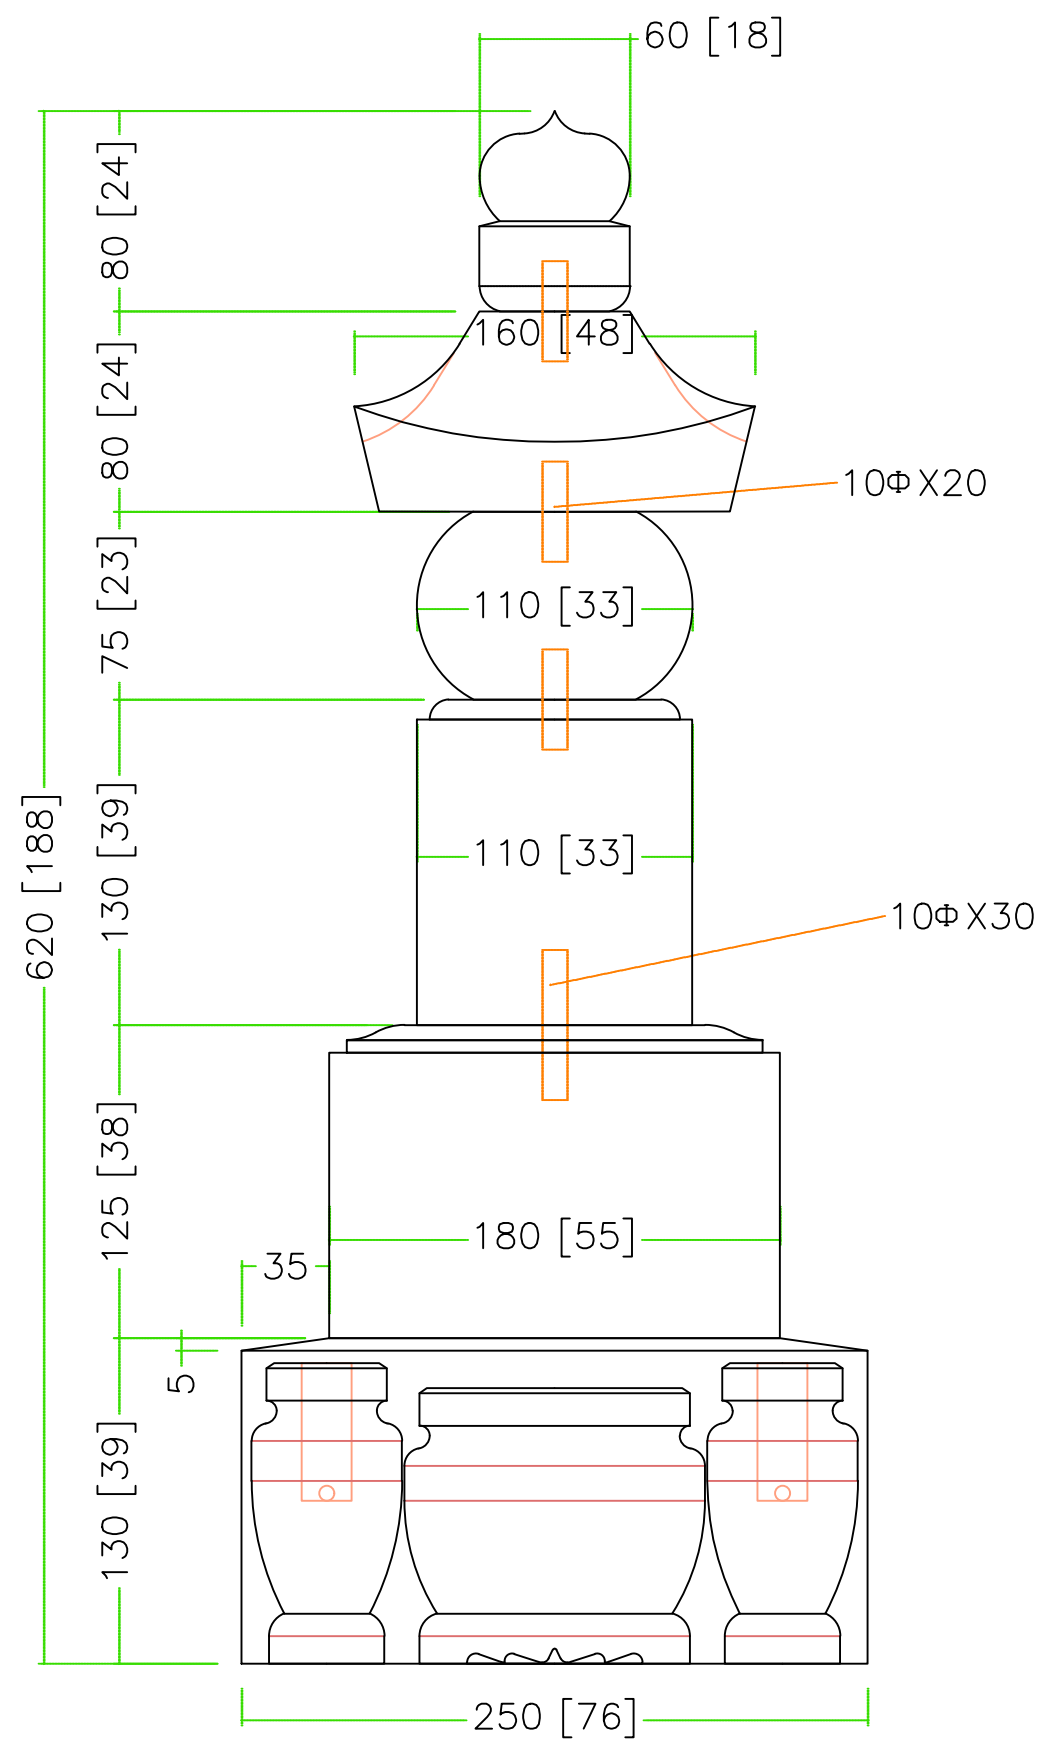

注意 ; [ ]寸法;cm

石種		1.1尺玉	五輪塔高級			1