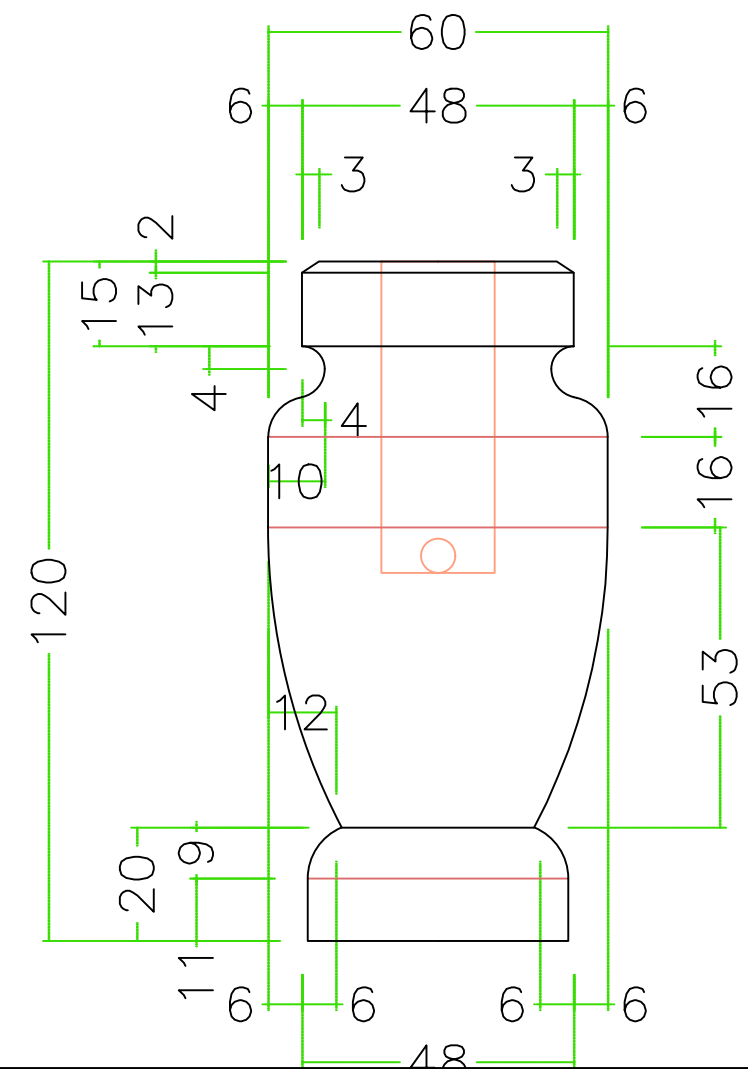

注意；

石種	1.1尺角			3点S