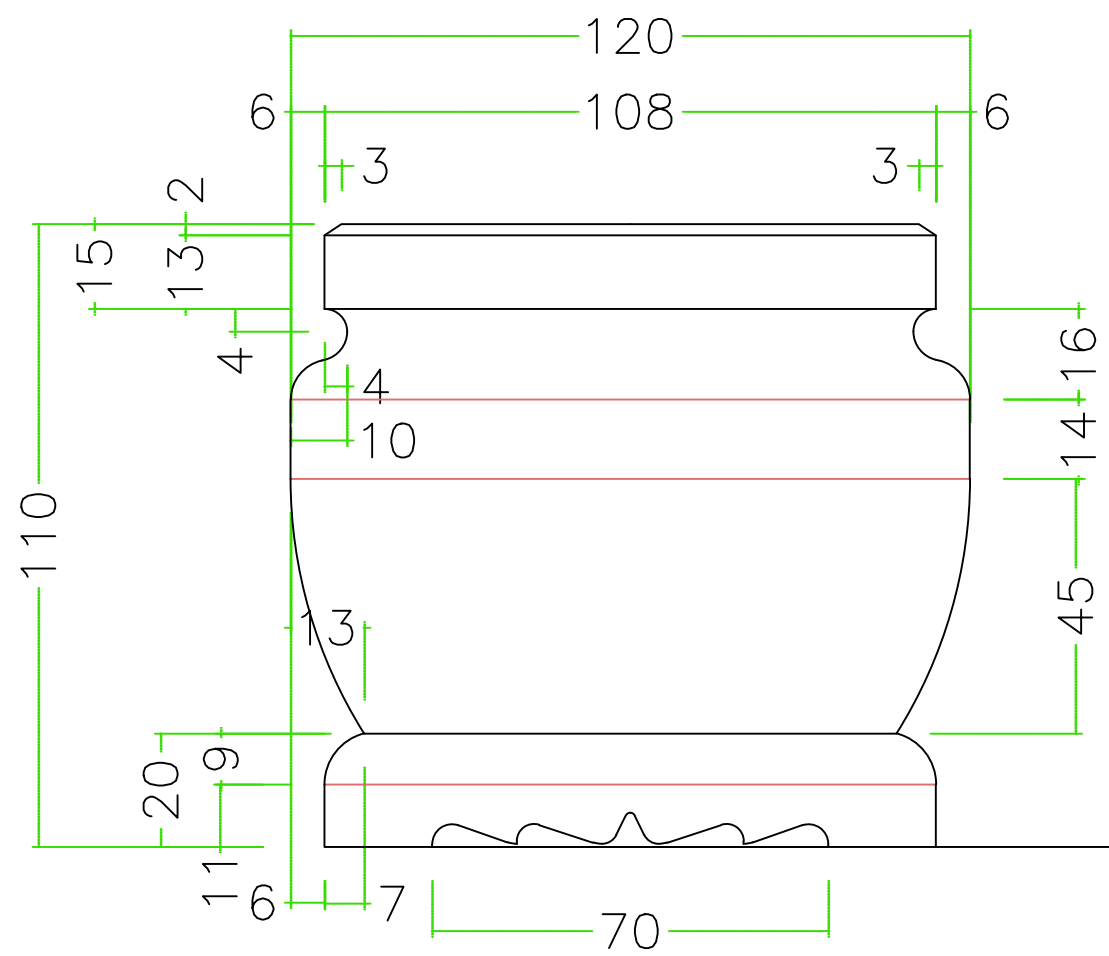

注意；

石種	1.1尺角			3点S