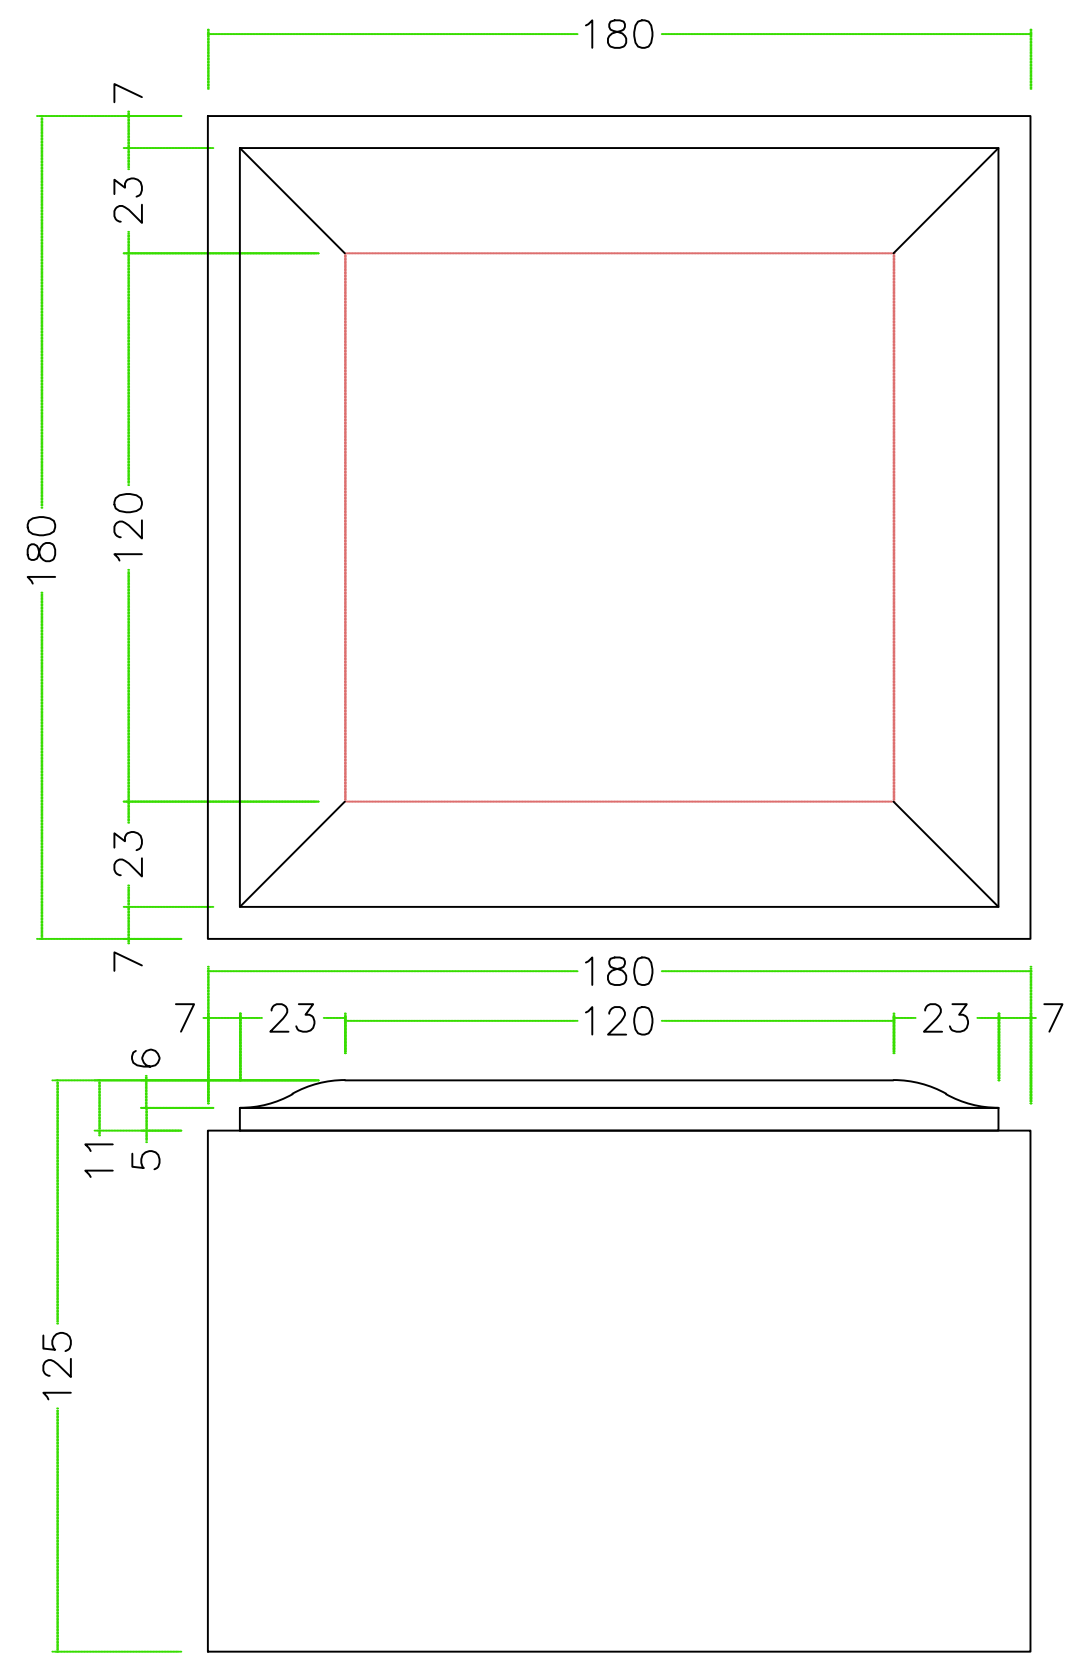

注意 ; [ ]寸法;cm

石種		1.1尺玉	五輪塔高級			3