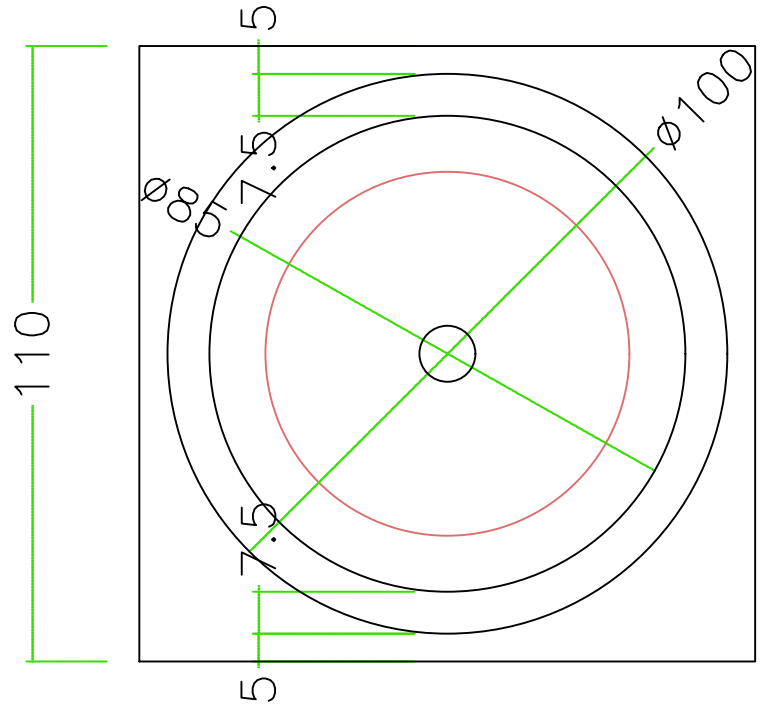

注意 ; [ ] 寸法 ; cm

石種	1.1尺玉	五輪塔高級		2'