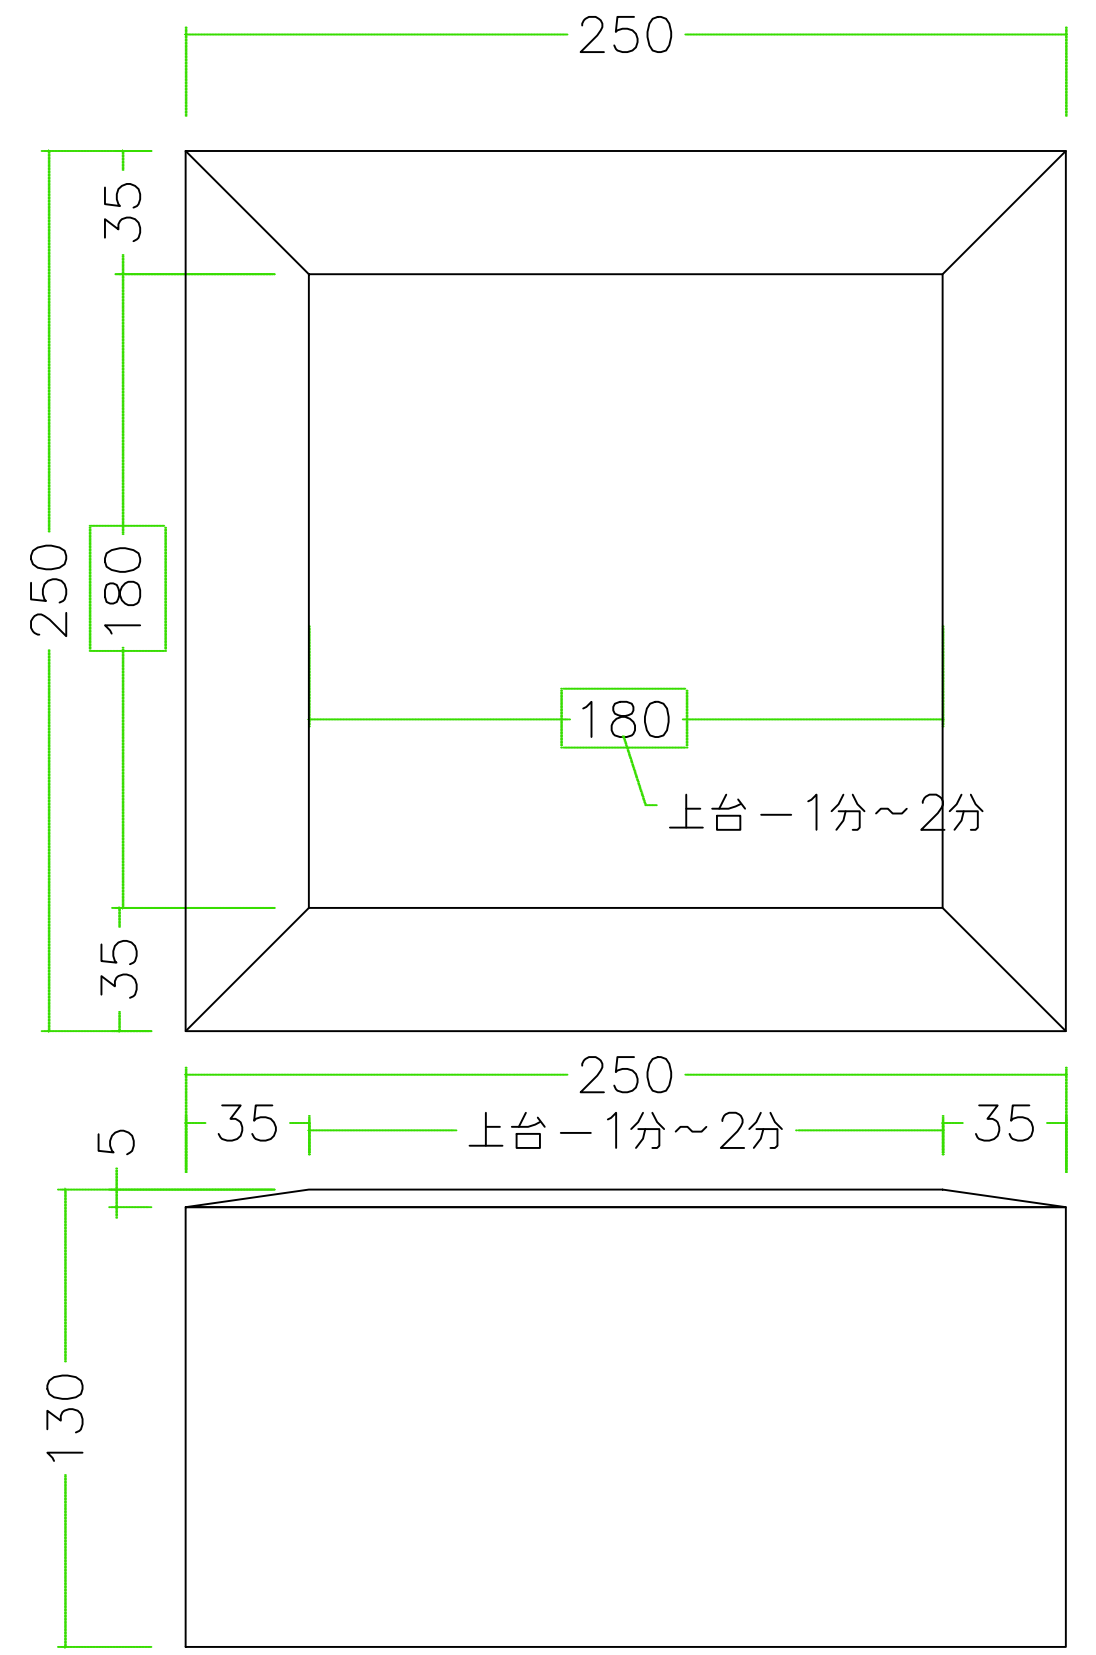

注意 ; [ ]寸法;cm

石種		1.1尺玉	五輪塔高級			3