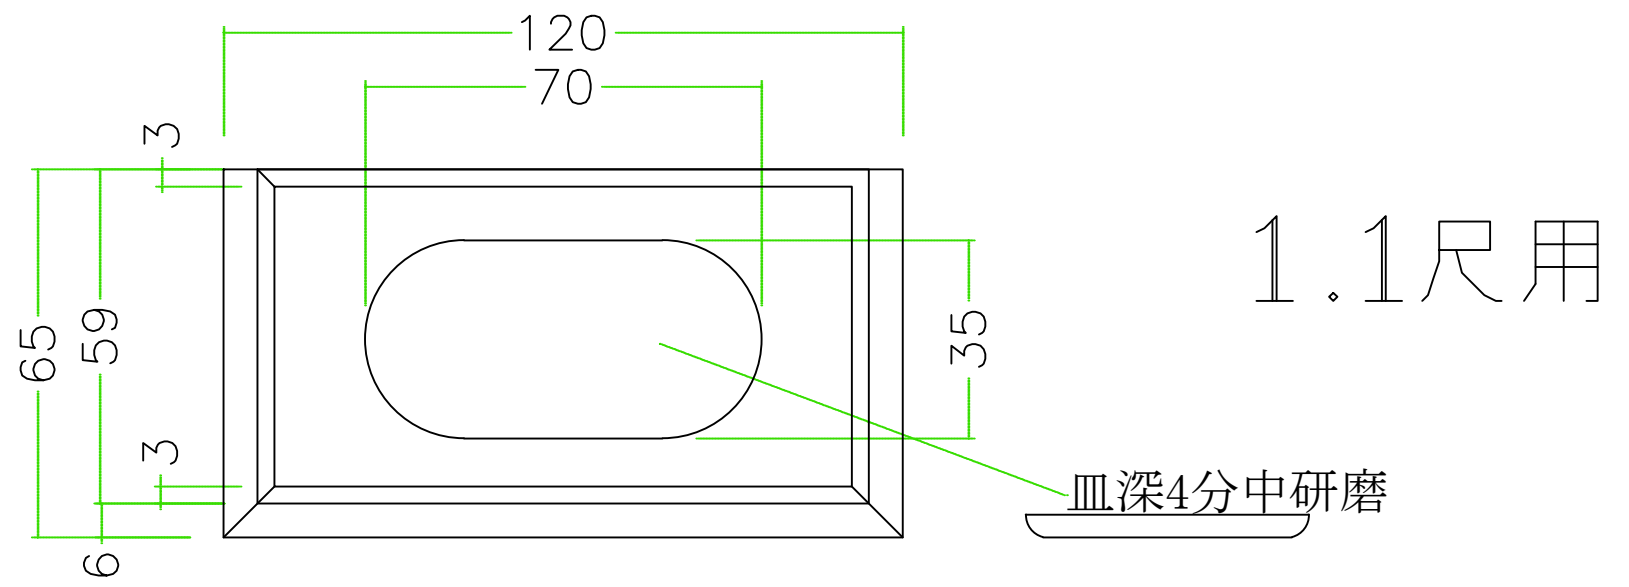

注意；

石種	1.1尺角			3点S