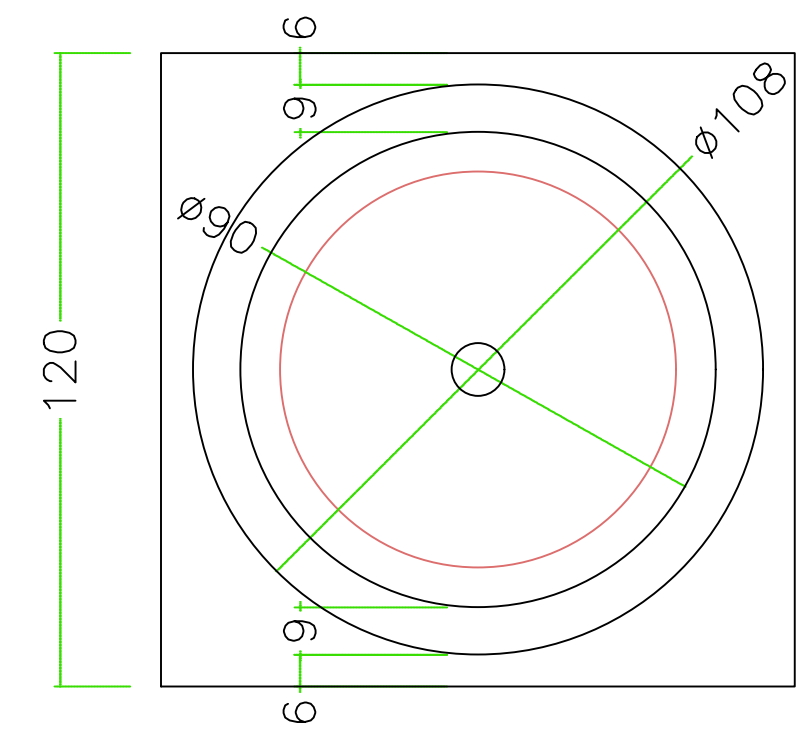

注意 ; [ ]寸法;cm

石種	1.2尺玉	五輪塔高級		2'