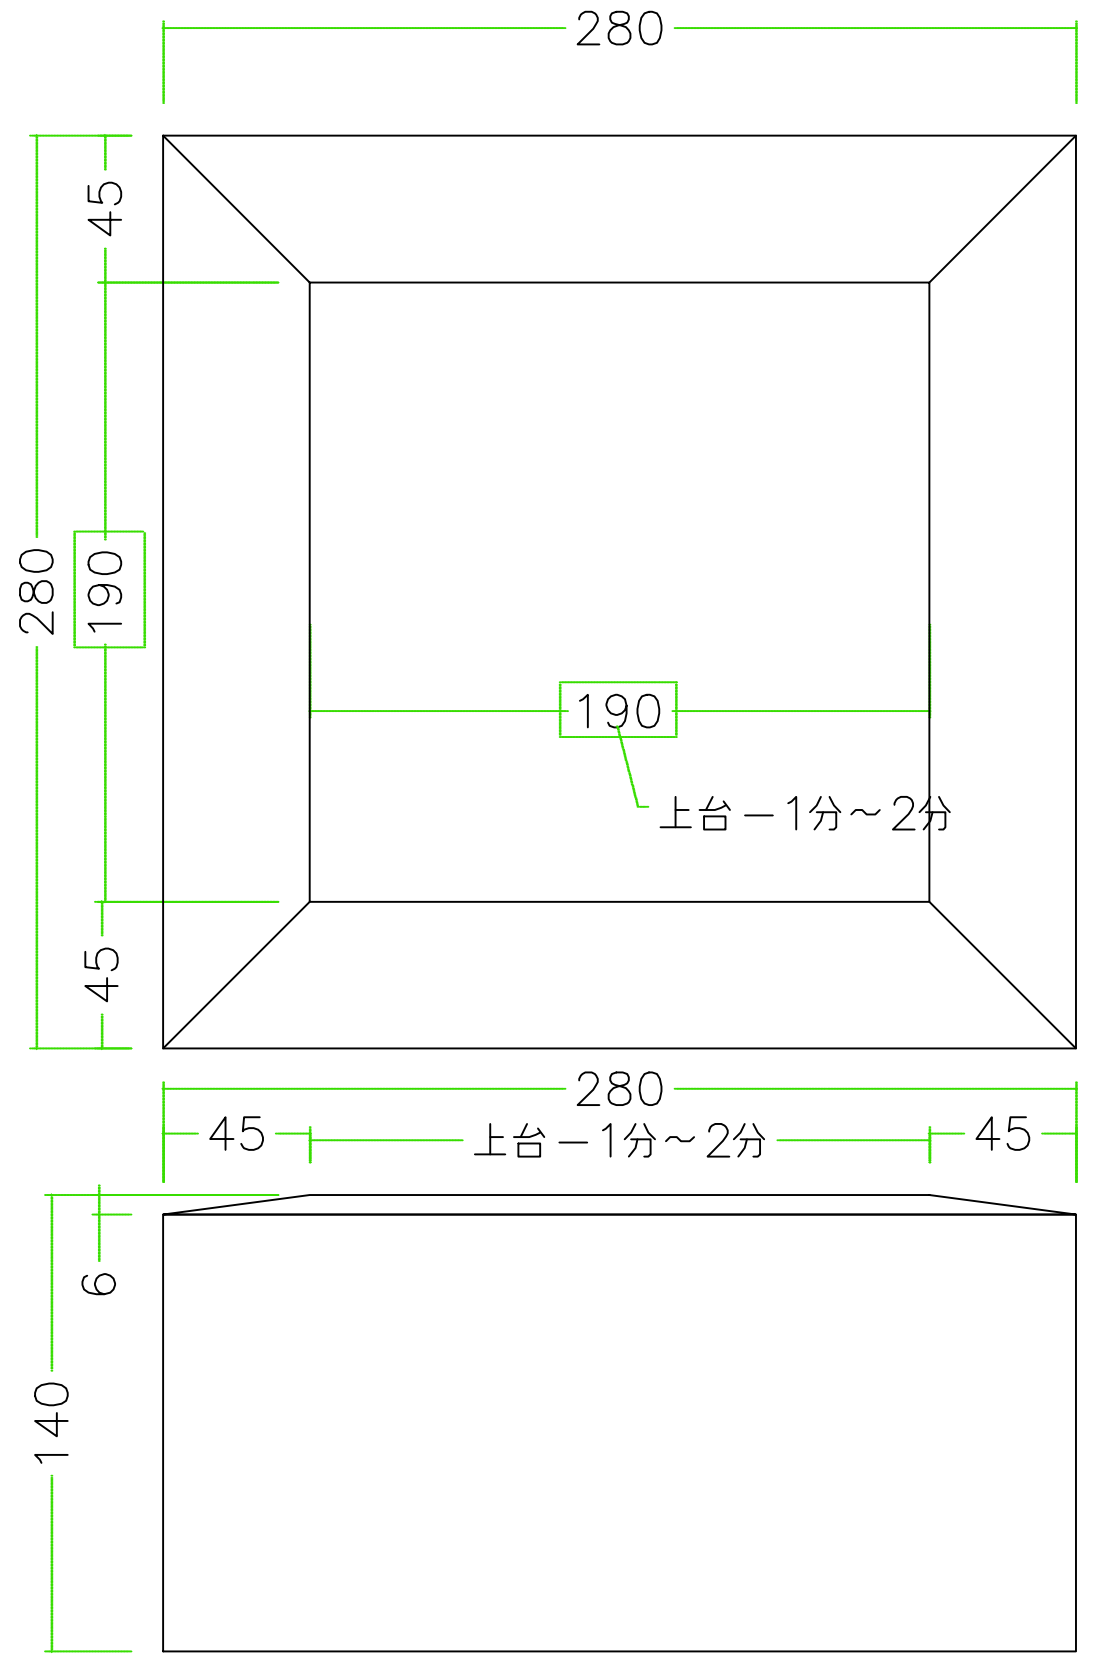

石種		1.2尺玉	五輪塔高級			3