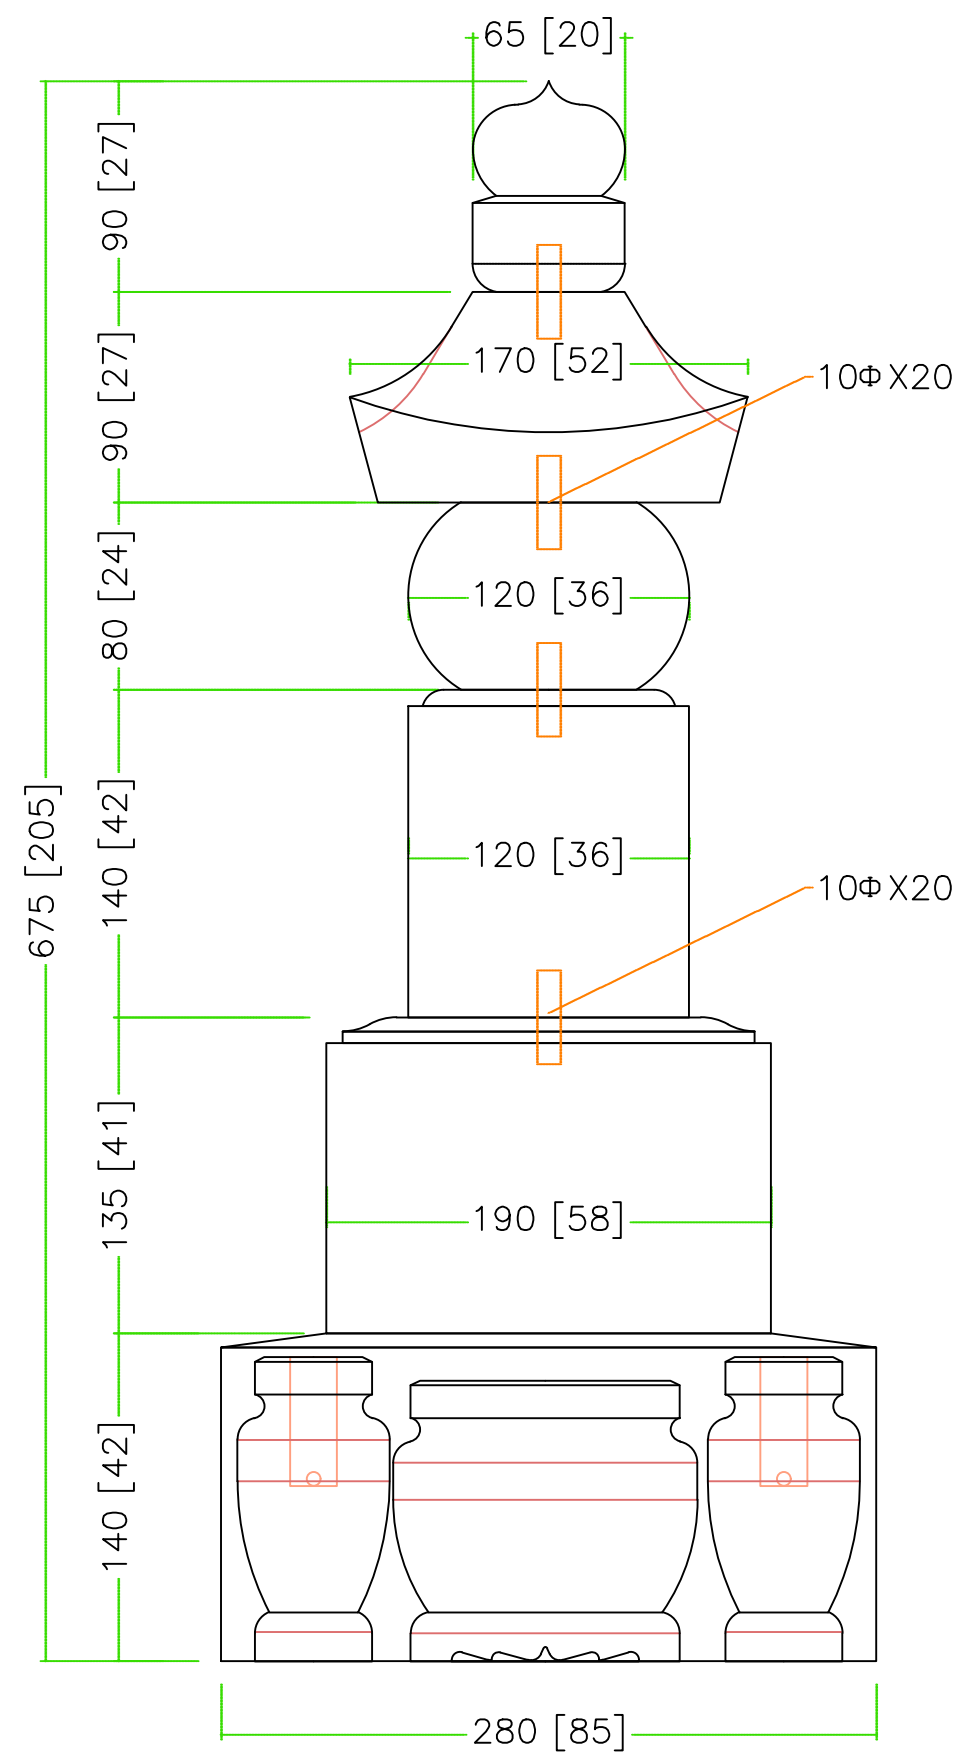

注意 ; [ ]寸法;cm

石種		1.2尺玉	五輪塔高級			1