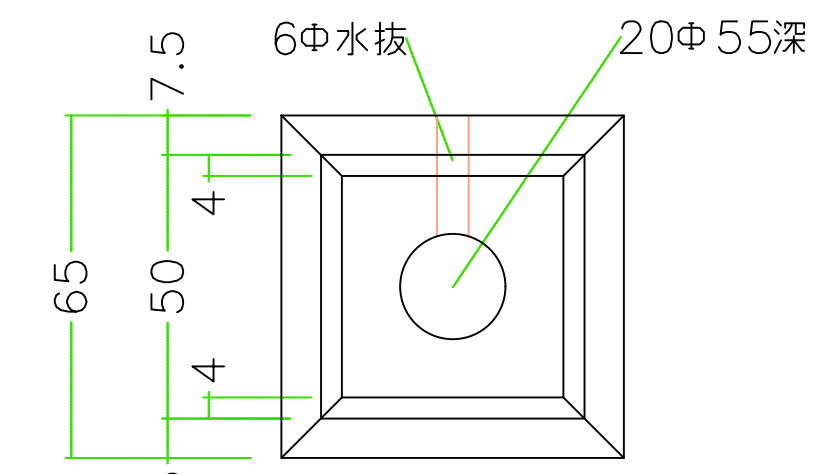

注意；

石種		1.2尺角			3点S