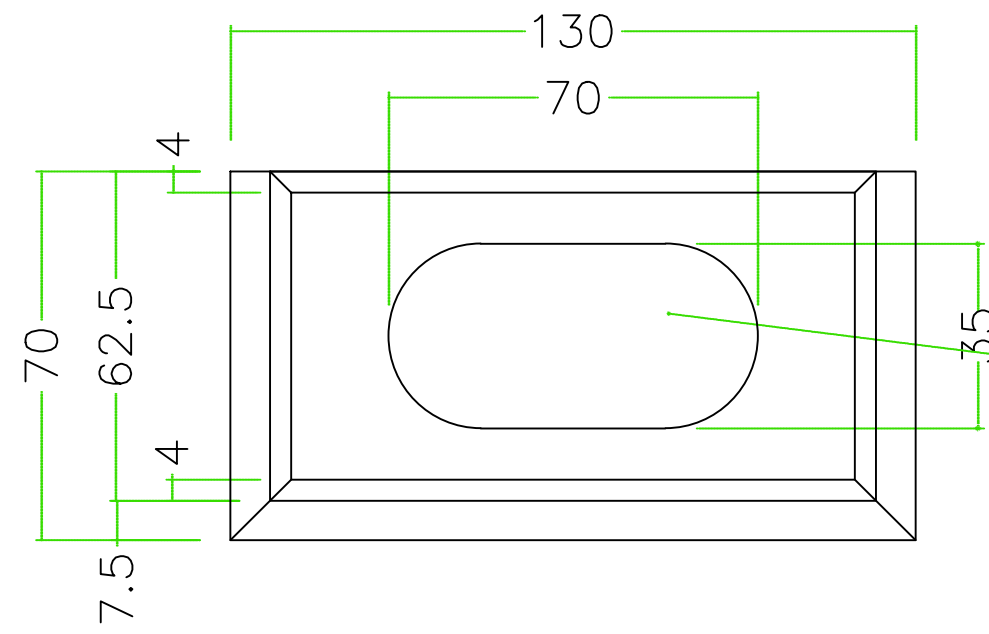

注意；

石種		1.2尺角			3点S