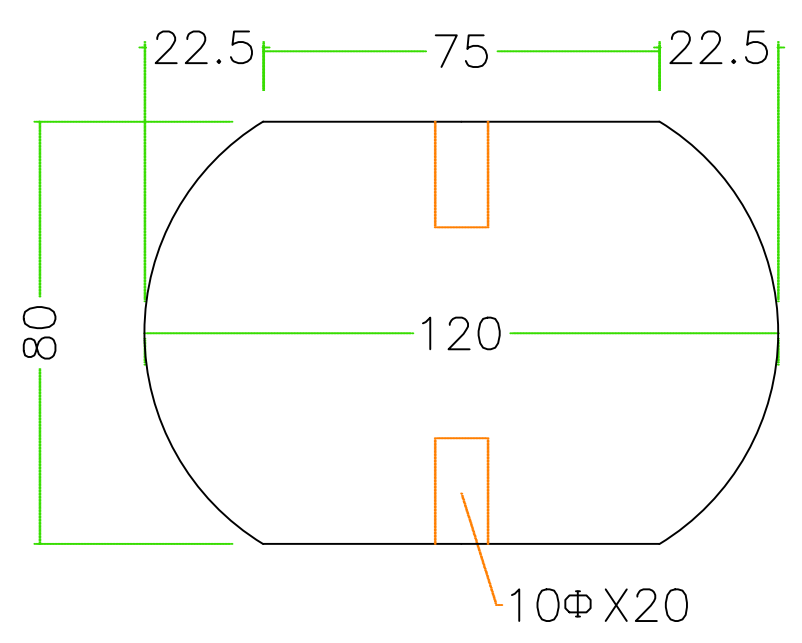

注意 ; [ ]寸法;cm

石種	1.2尺玉	五輪塔高級		2'