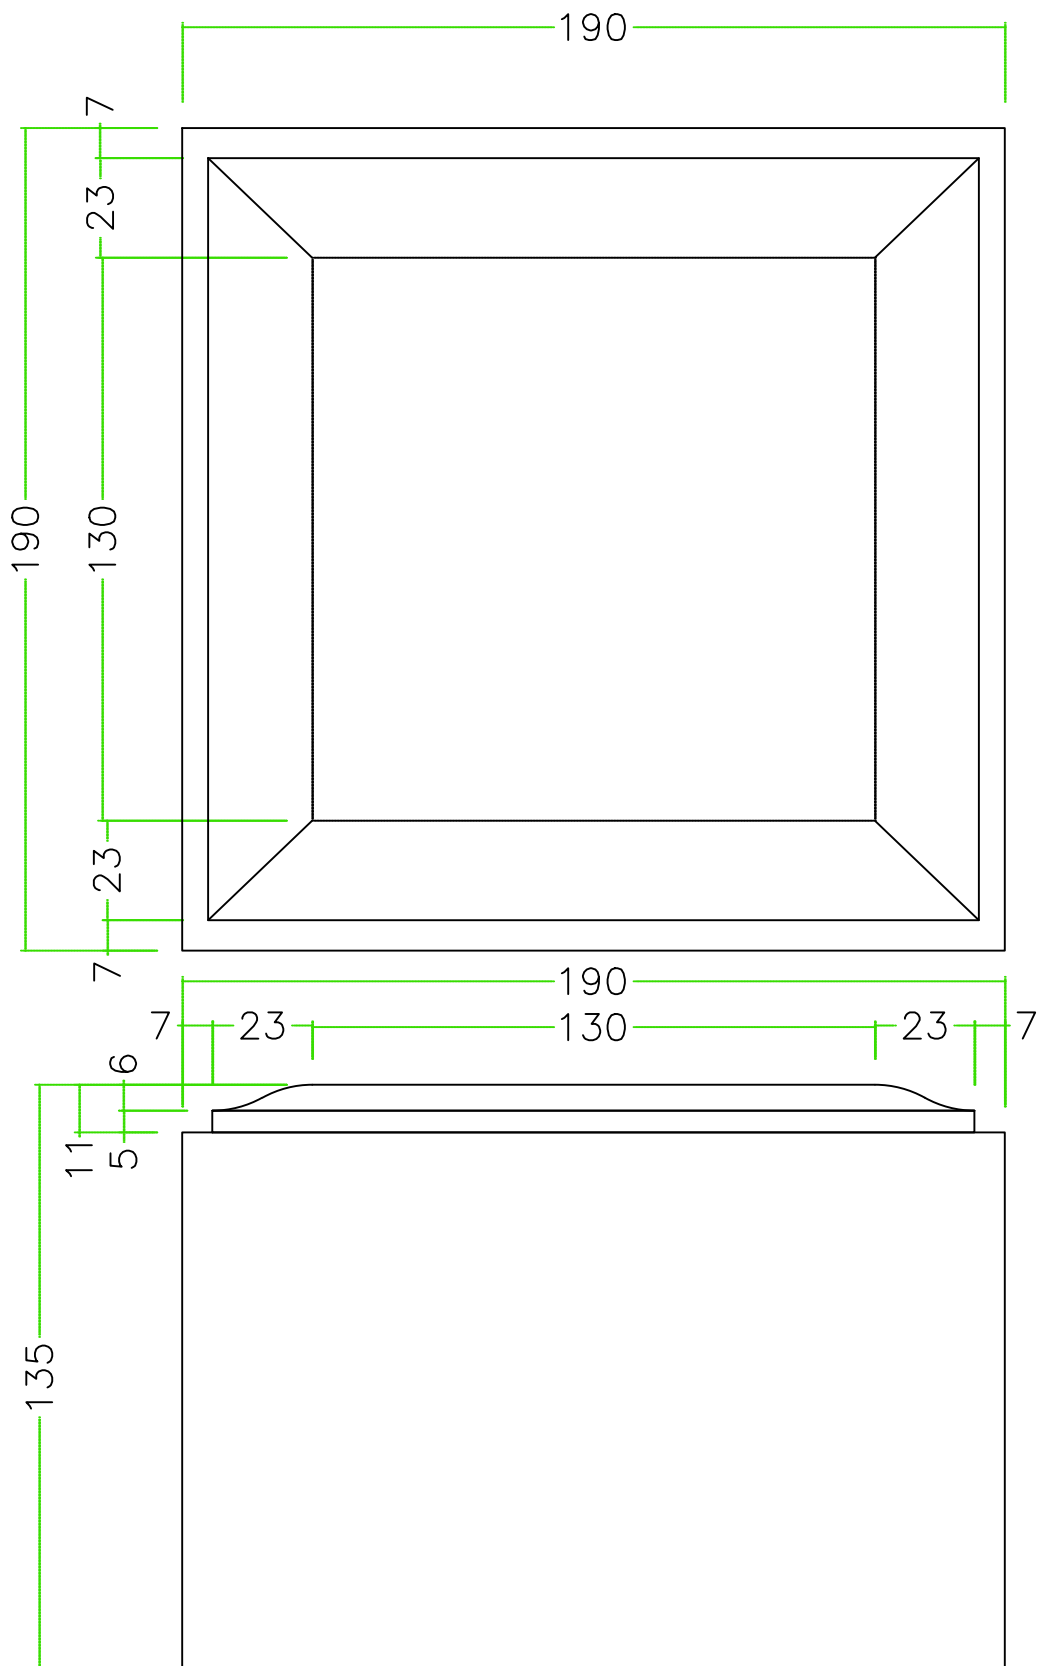

注意 ; [ ]寸法;cm