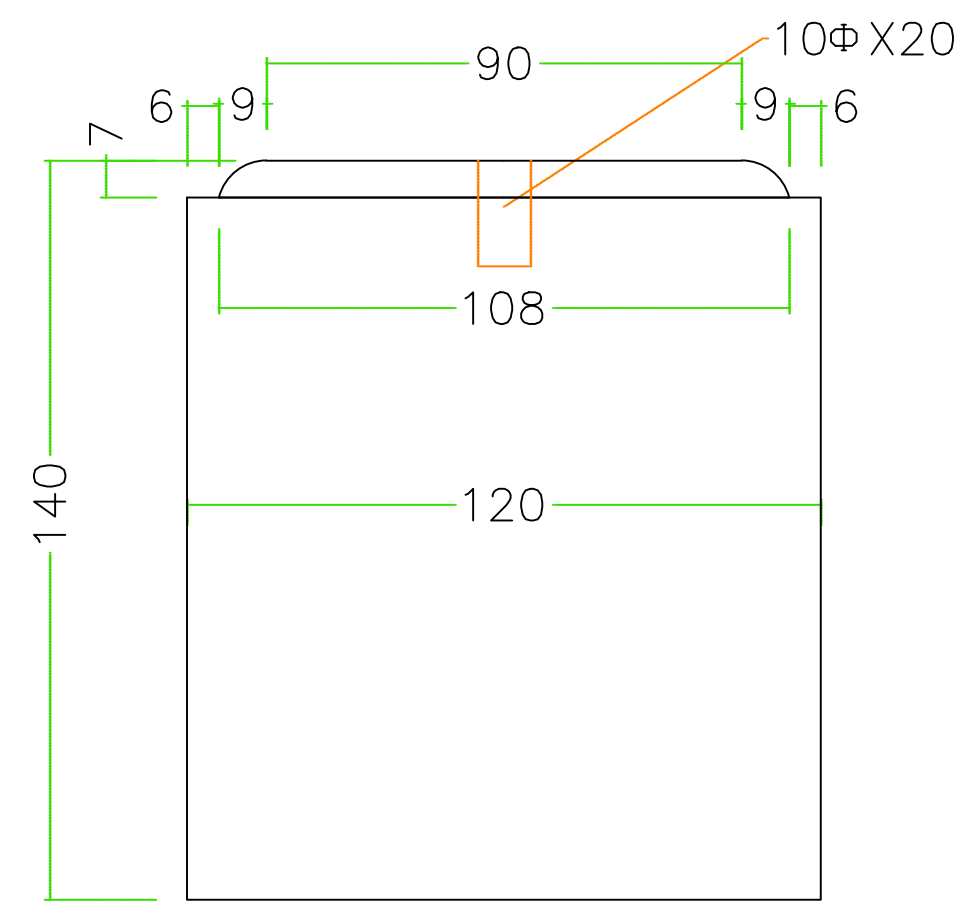

注意 ; [ ]寸法;cm

石種	1.2尺玉	五輪塔高級		2'