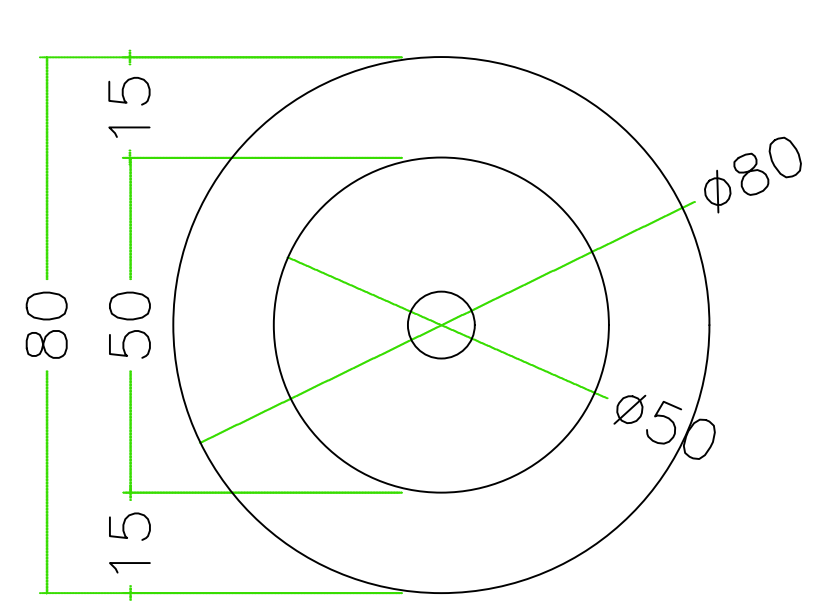

注意 ; [ ]寸法;cm

石種		8寸玉	五輪塔高級			2'