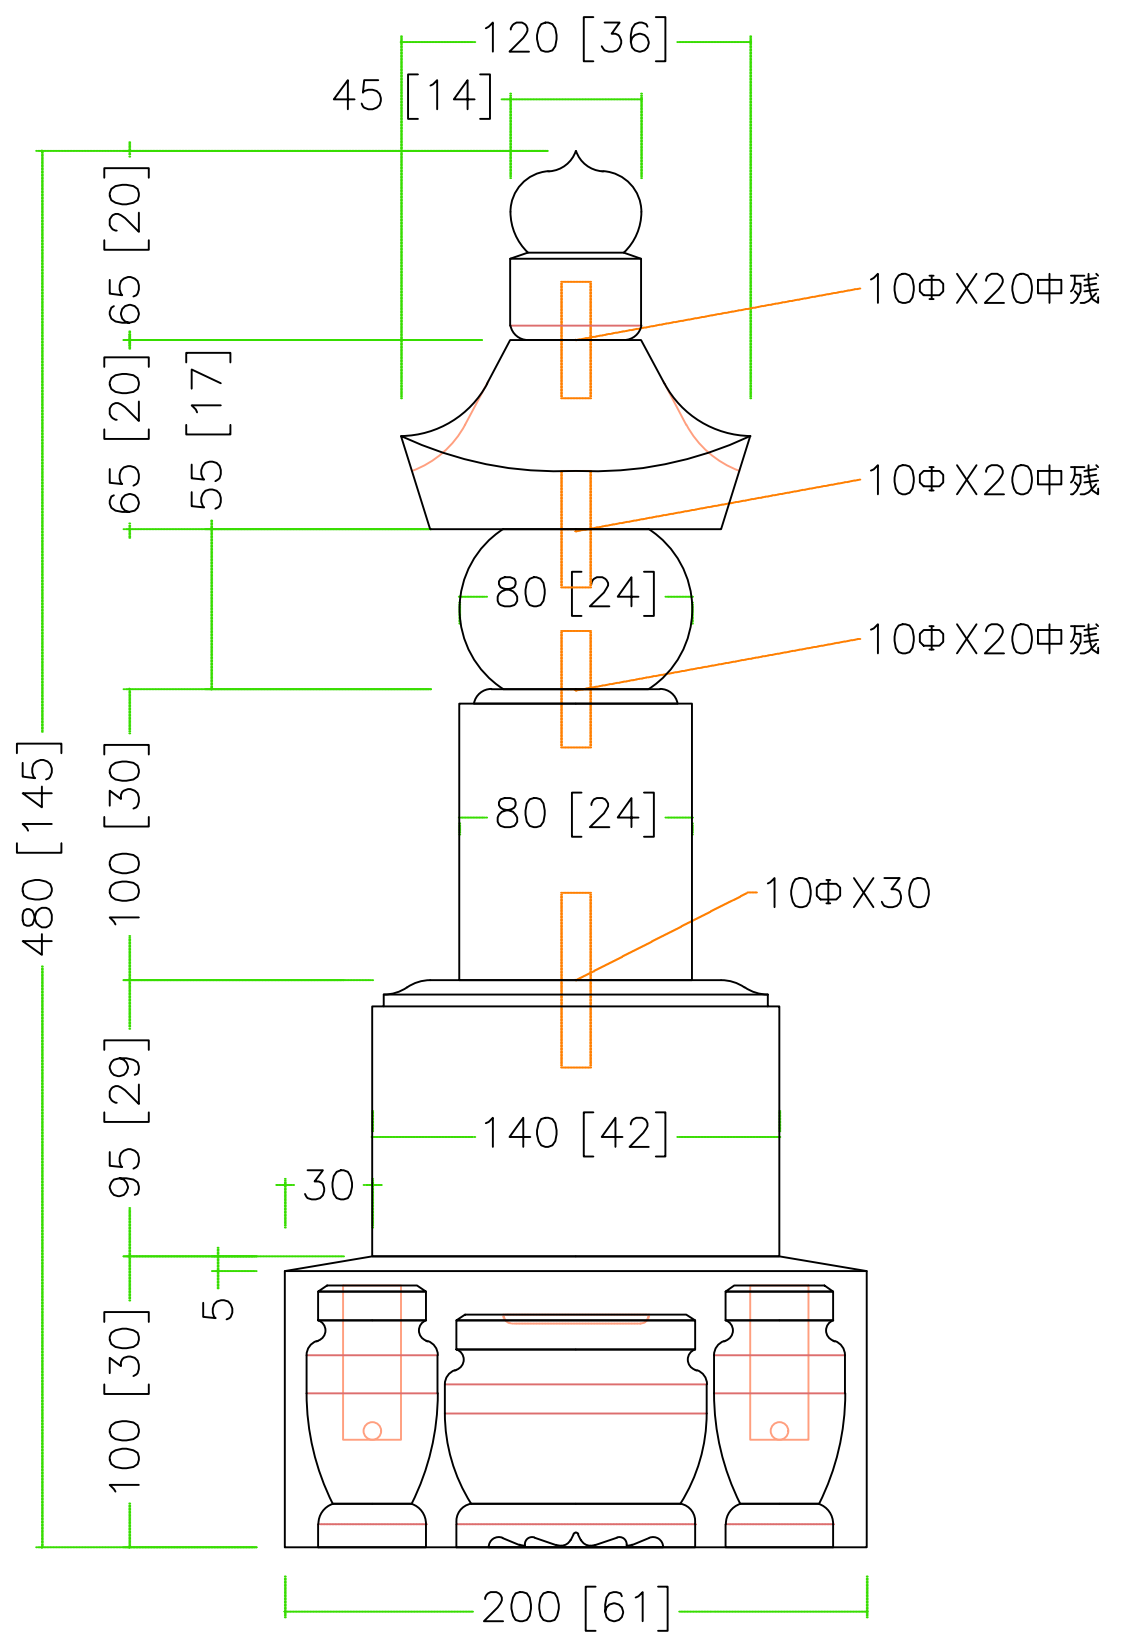

注意 ; [ ]寸法;cm

石種		8寸玉	五輪塔高級			1