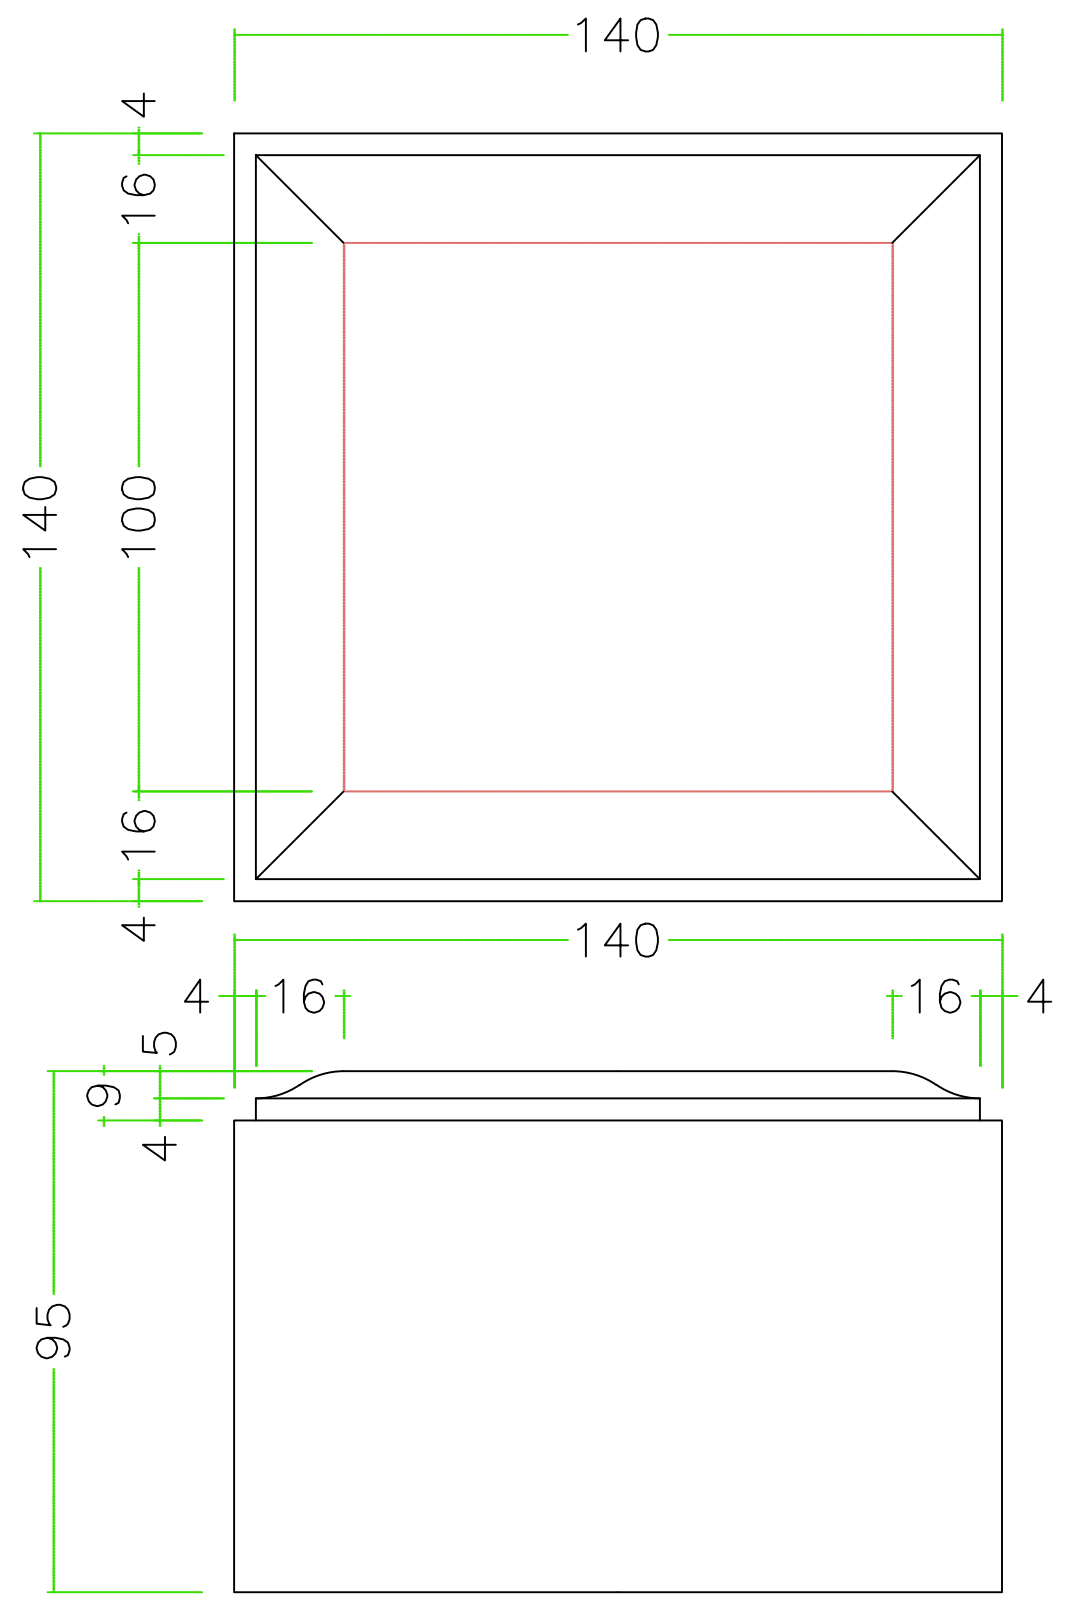

注意 ; [ ]寸法;cm

石種		8寸玉	五輪塔高級			3