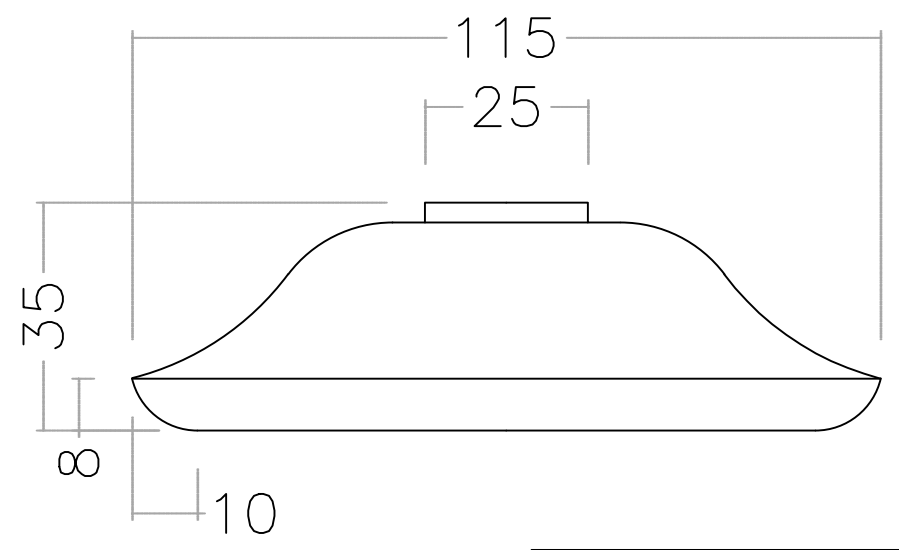

注意 ; []寸法;cm

石種		3尺	丸墓前			1
----	--	----	-----	--	--	---

左 = 月

正面
(すべて同じ向き)

右 = 太陽

注意 ; []寸法 ; cm

石種		3尺	丸墓前			2
----	--	----	-----	--	--	---