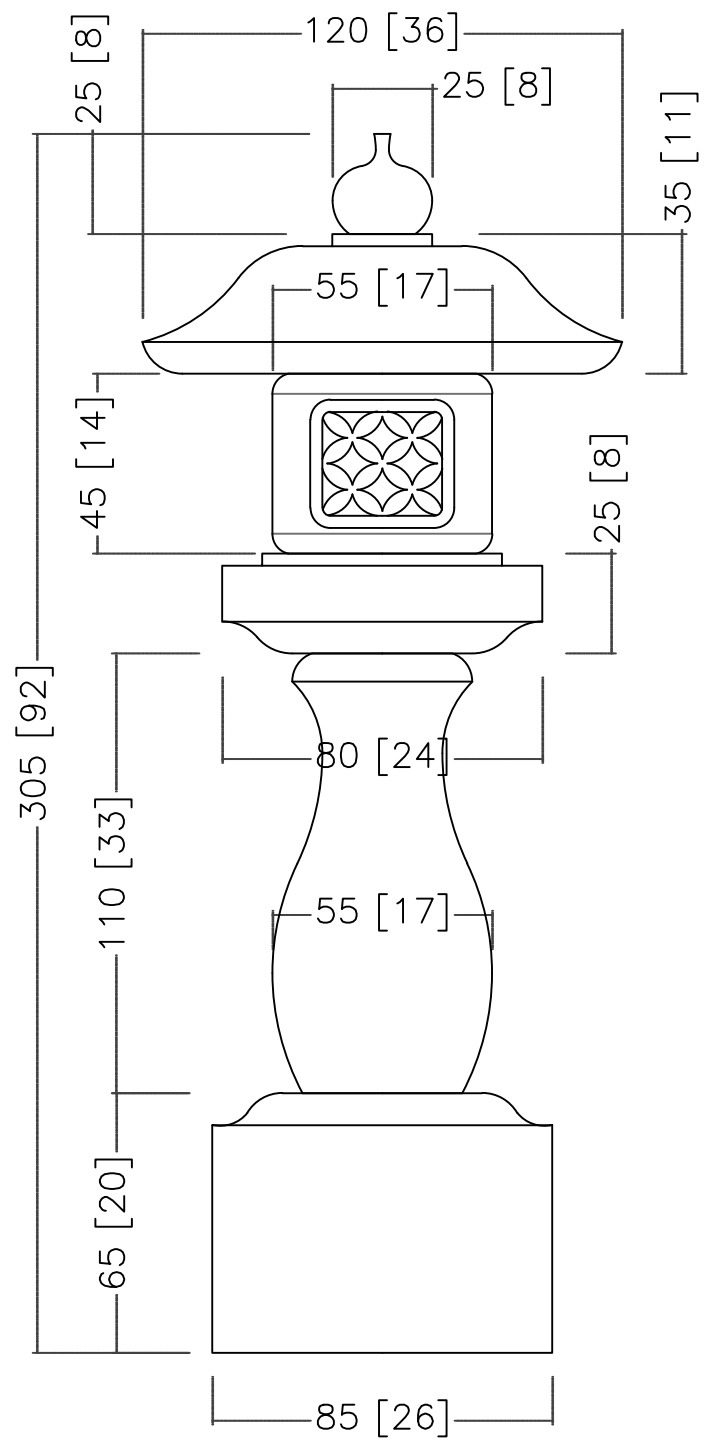

注意 ; []寸法;cm

石種		3尺	丸墓前			1
----	--	----	-----	--	--	---

左 = 月

正面
(すべて同じ向き)

右 = 太陽

注意 ; []寸法 ; cm

石種		3尺	丸墓前			2
----	--	----	-----	--	--	---