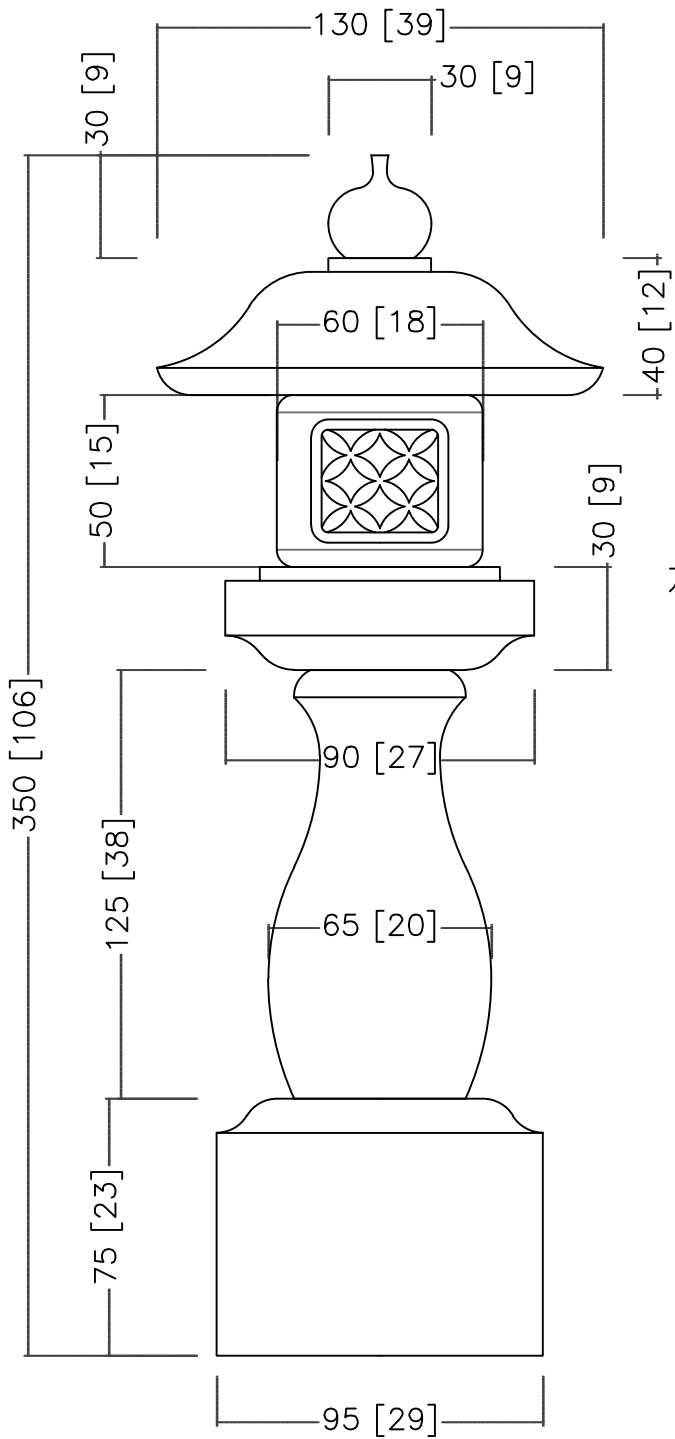

注意 ; []寸法;cm

石種	3.5尺	丸墓前			1
----	------	-----	--	--	---

注意 ; []寸法 ; cm

石種		3.5尺	丸墓前			2
----	--	------	-----	--	--	---