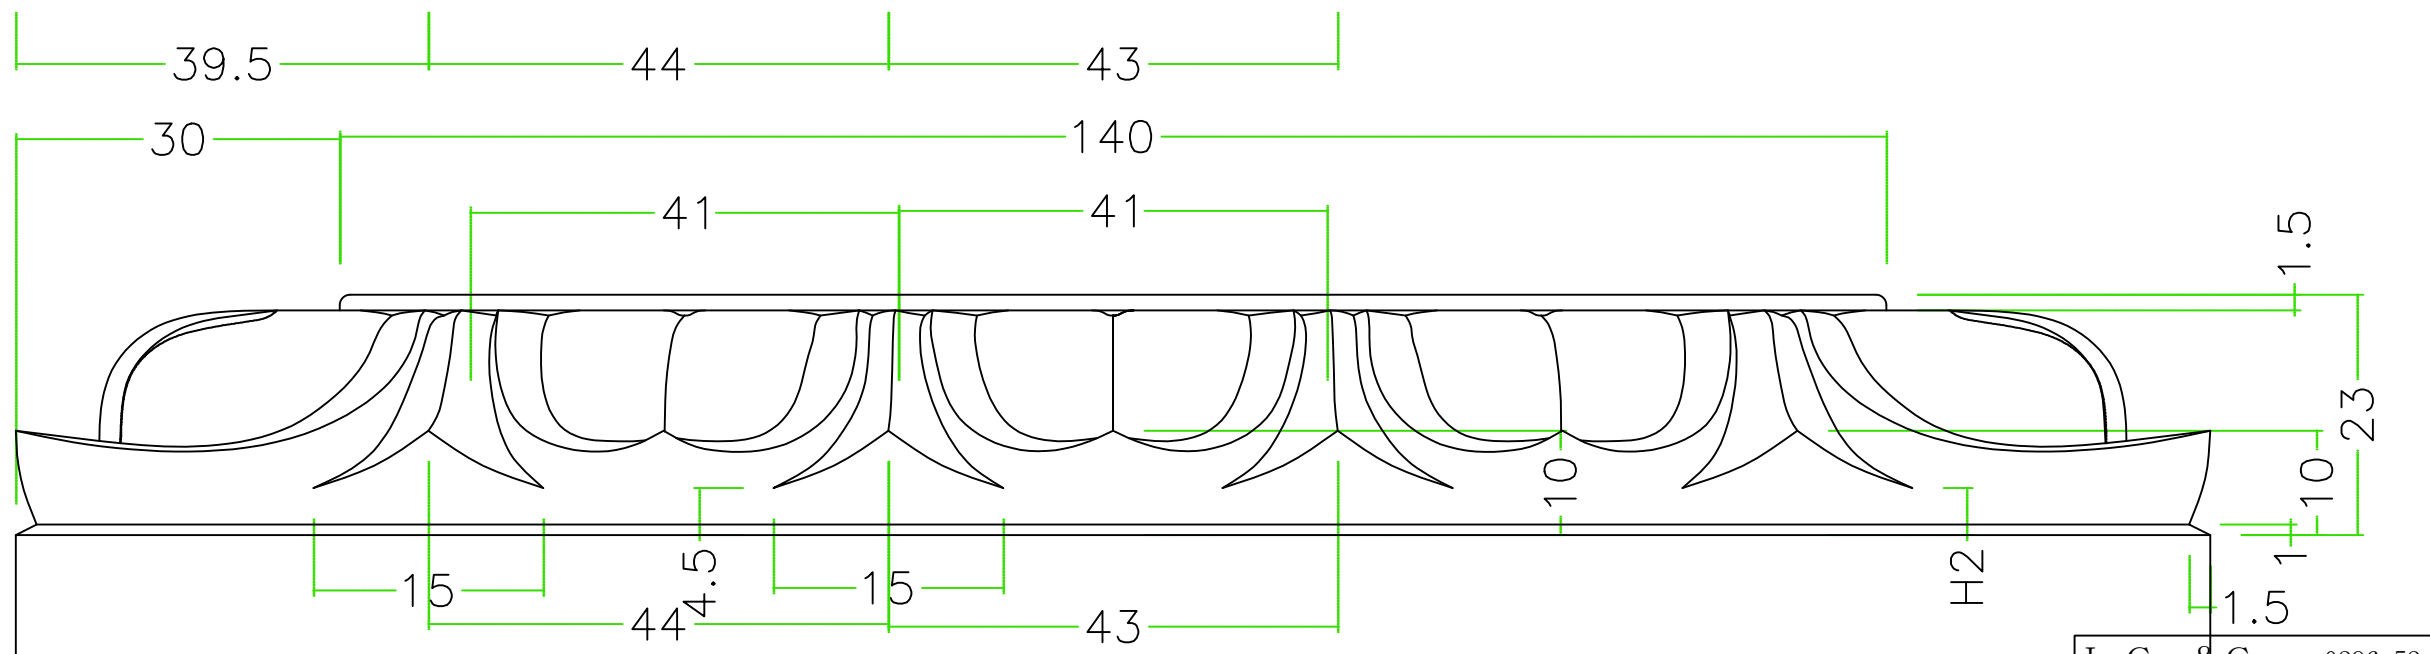

注意；□寸法；mm

石種		1.2尺玉	古代型五輪塔	返花		1
----	--	-------	--------	----	--	---

注意；□寸法；mm

石種	1.2尺玉	古代型五輪塔	返花	3
----	-------	--------	----	---

注意；□寸法；mm

石種	1.2尺玉	古代型五輪塔	返花	4
----	-------	--------	----	---

注意 ; □寸法 ; mm

石種		1.2尺玉	古代型五輪塔	返花		6
----	--	-------	--------	----	--	---

注意；□寸法；mm

石種	1.2尺玉	古代型五輪塔	返花	7
----	-------	--------	----	---