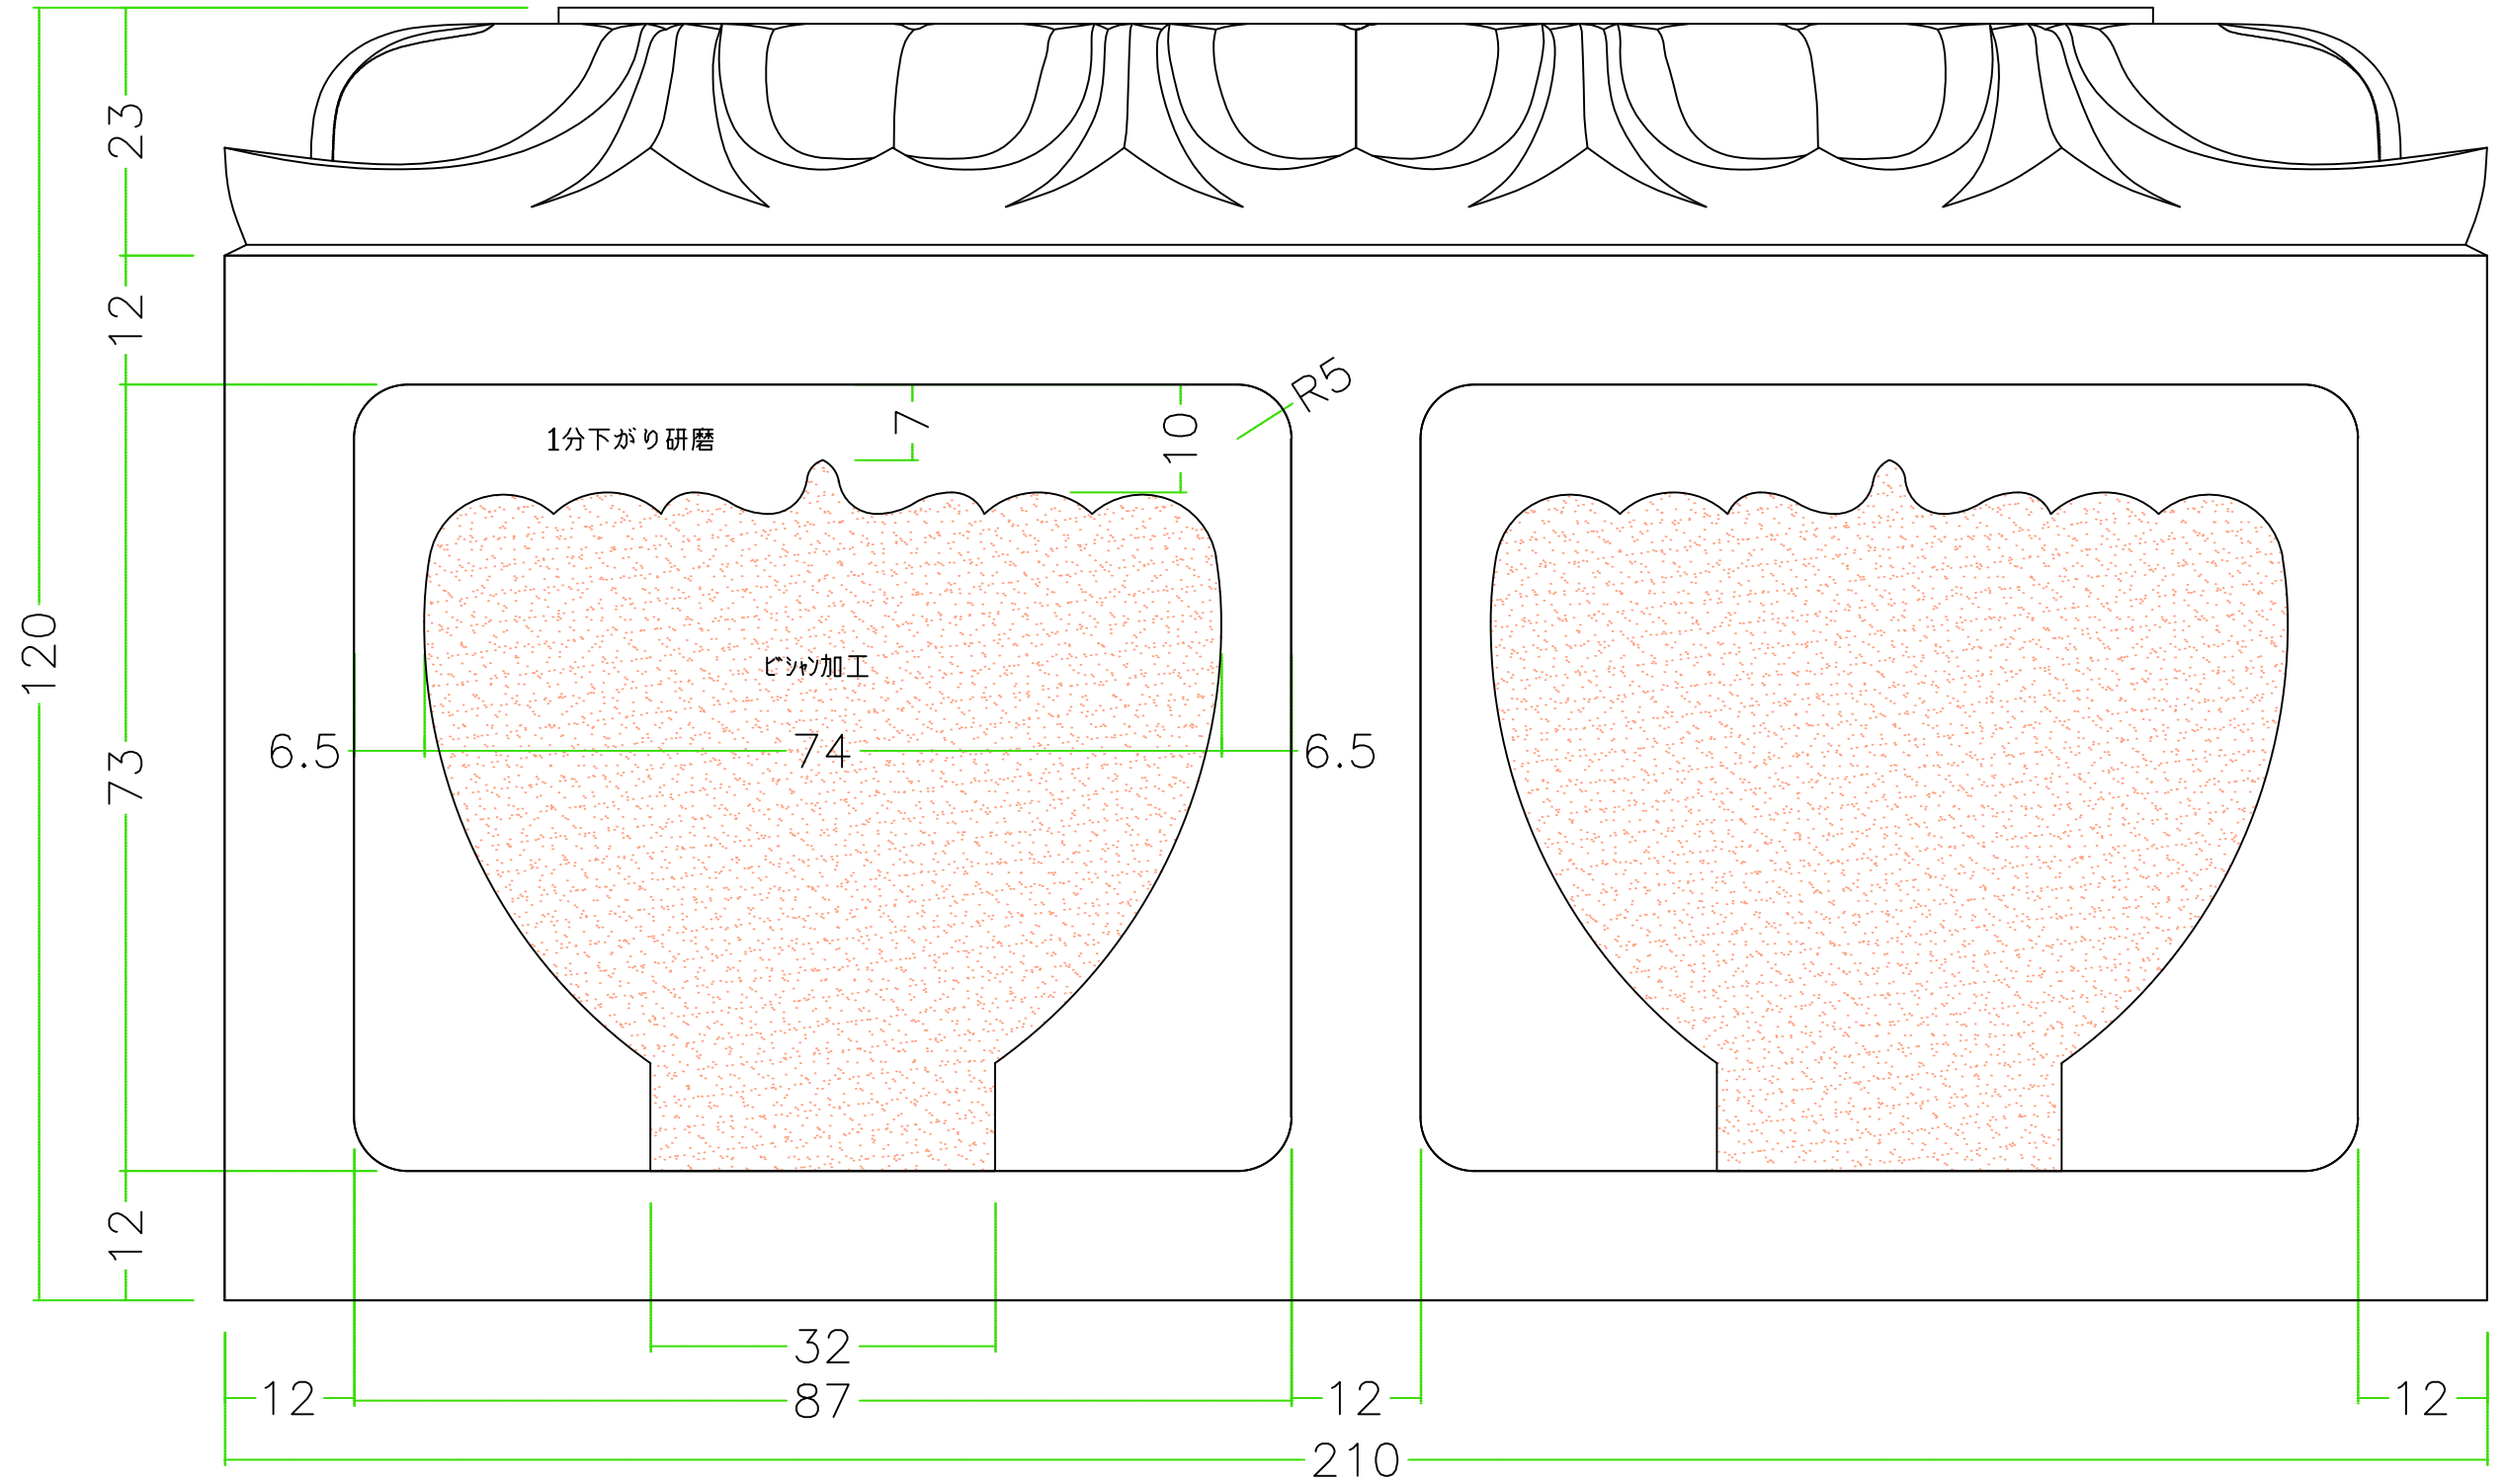

注意；□寸法；mm

石種		1.2尺玉	古代型五輪塔	返花		1
----	--	-------	--------	----	--	---

注意；□寸法；mm

石種	1.2尺玉	古代型五輪塔	返花	3
----	-------	--------	----	---

注意；□寸法；mm

石種	1.2尺玉	古代型五輪塔	返花	4
----	-------	--------	----	---

注意 ; □寸法 ; mm

石種		1.2尺玉	古代型五輪塔	返花		6
----	--	-------	--------	----	--	---

注意；□寸法；mm

石種	1.2尺玉	古代型五輪塔	返花	7
----	-------	--------	----	---