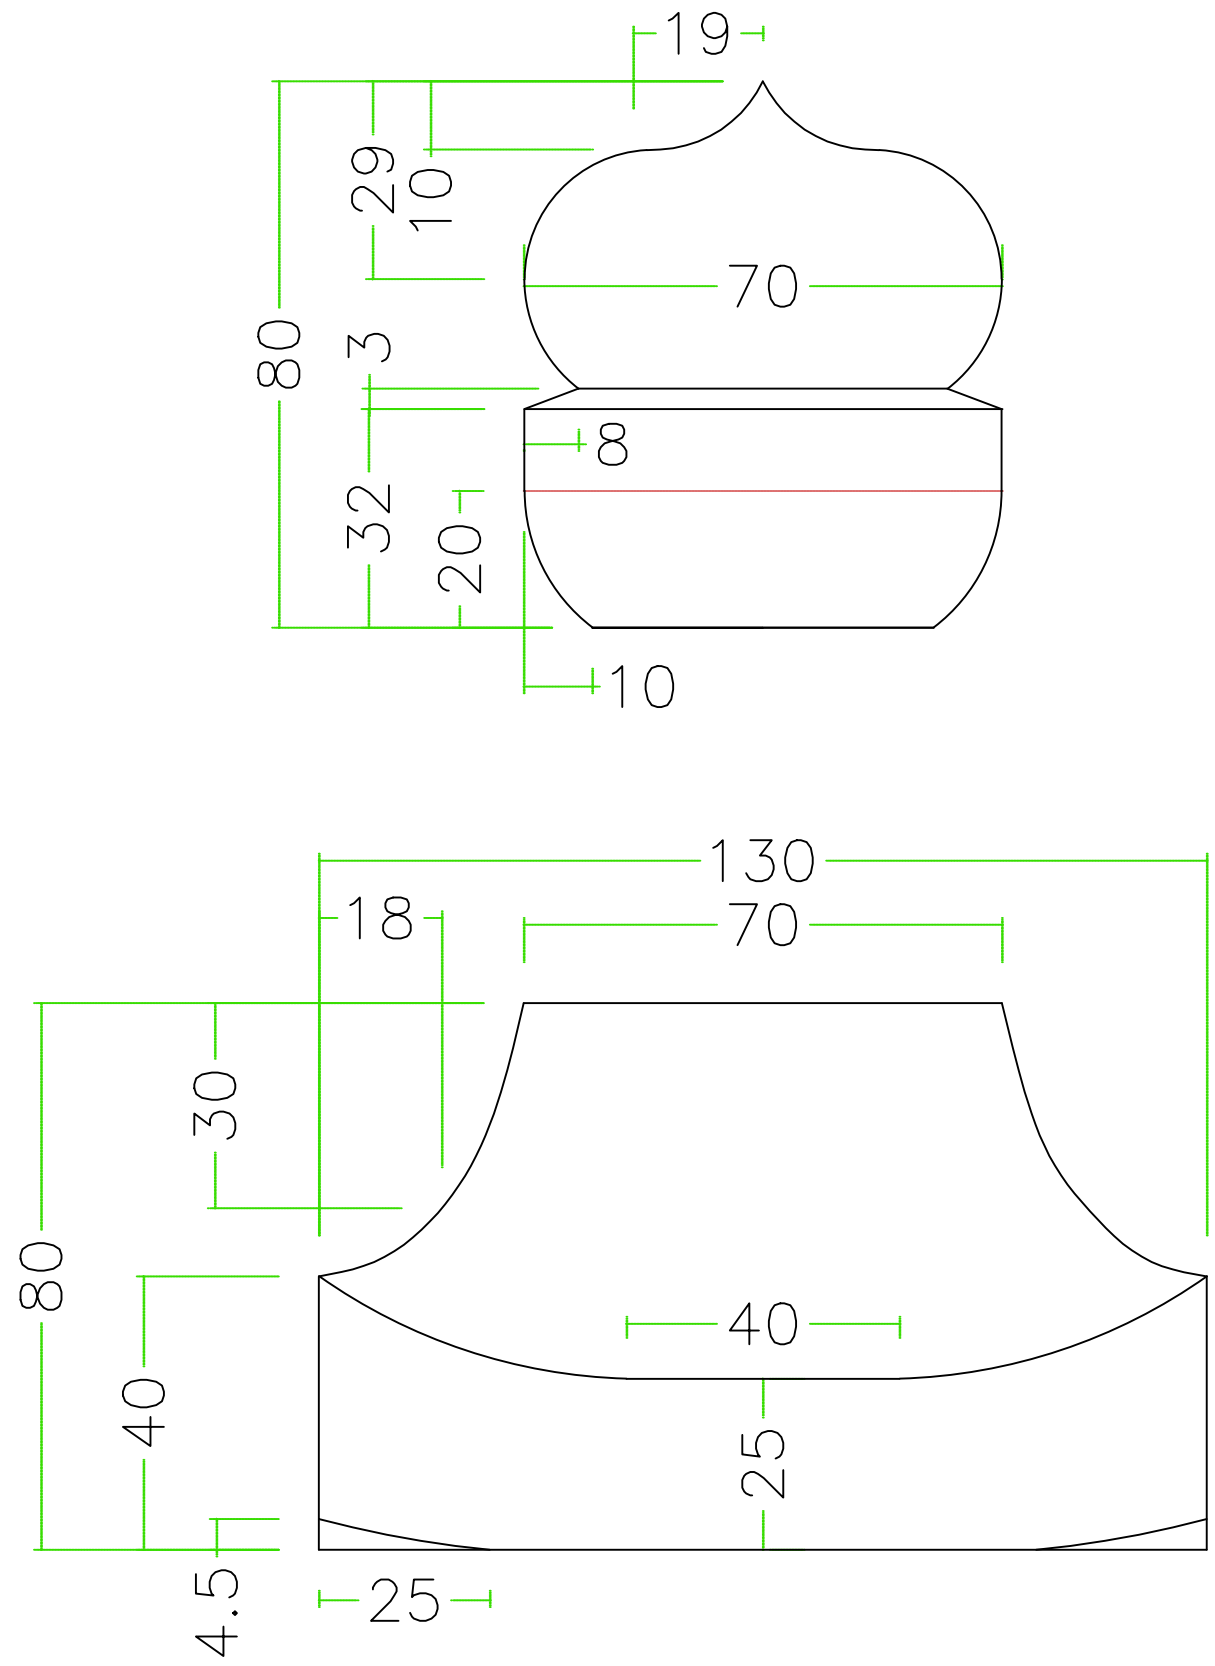

注意；□寸法；mm

石種		1.2尺玉	古代型五輪塔	返花		1
----	--	-------	--------	----	--	---

注意；□寸法；mm

石種	1.2尺玉	古代型五輪塔	返花	3
----	-------	--------	----	---

注意；□寸法；mm

石種	1.2尺玉	古代型五輪塔	返花	4
----	-------	--------	----	---

注意 ; □寸法 ; mm

石種		1.2尺玉	古代型五輪塔	返花		6
----	--	-------	--------	----	--	---

注意；□寸法；mm

石種	1.2尺玉	古代型五輪塔	返花	7
----	-------	--------	----	---