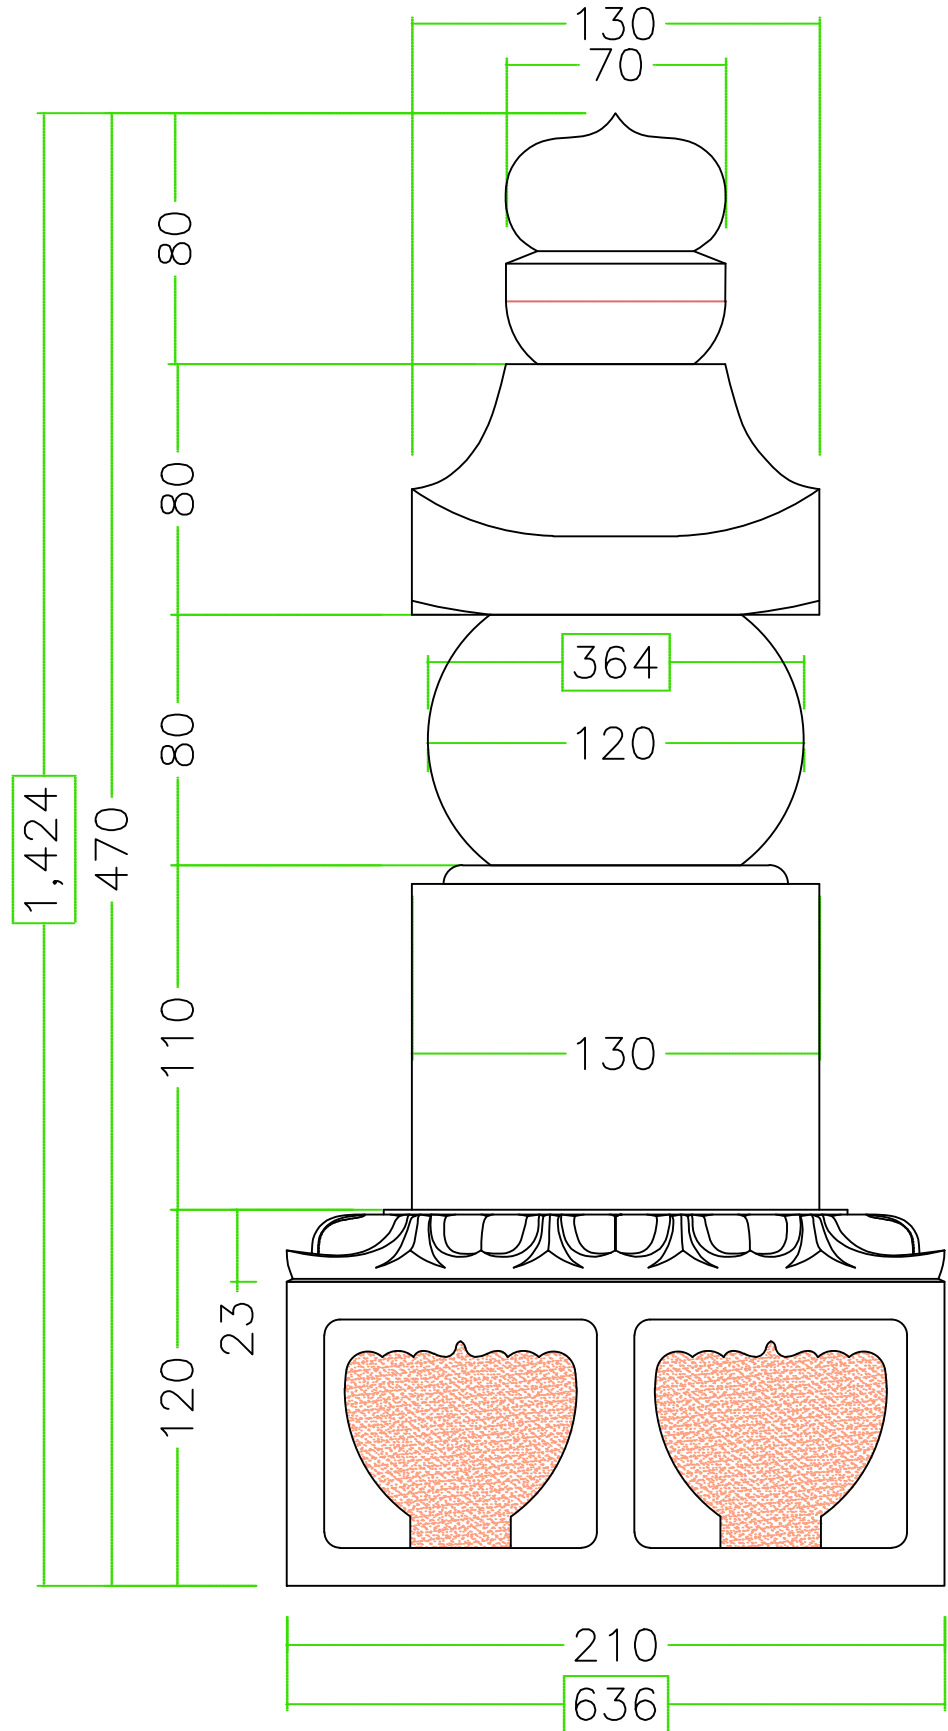

注意；□寸法；mm

石種		1.2尺玉	古代型五輪塔	返花		1
----	--	-------	--------	----	--	---

注意；□寸法；mm

石種	1.2尺玉	古代型五輪塔	返花	3
----	-------	--------	----	---

注意；□寸法；mm

石種	1.2尺玉	古代型五輪塔	返花	4
----	-------	--------	----	---

注意 ; □寸法 ; mm

石種		1.2尺玉	古代型五輪塔	返花		6
----	--	-------	--------	----	--	---

注意；□寸法；mm

石種	1.2尺玉	古代型五輪塔	返花	7
----	-------	--------	----	---