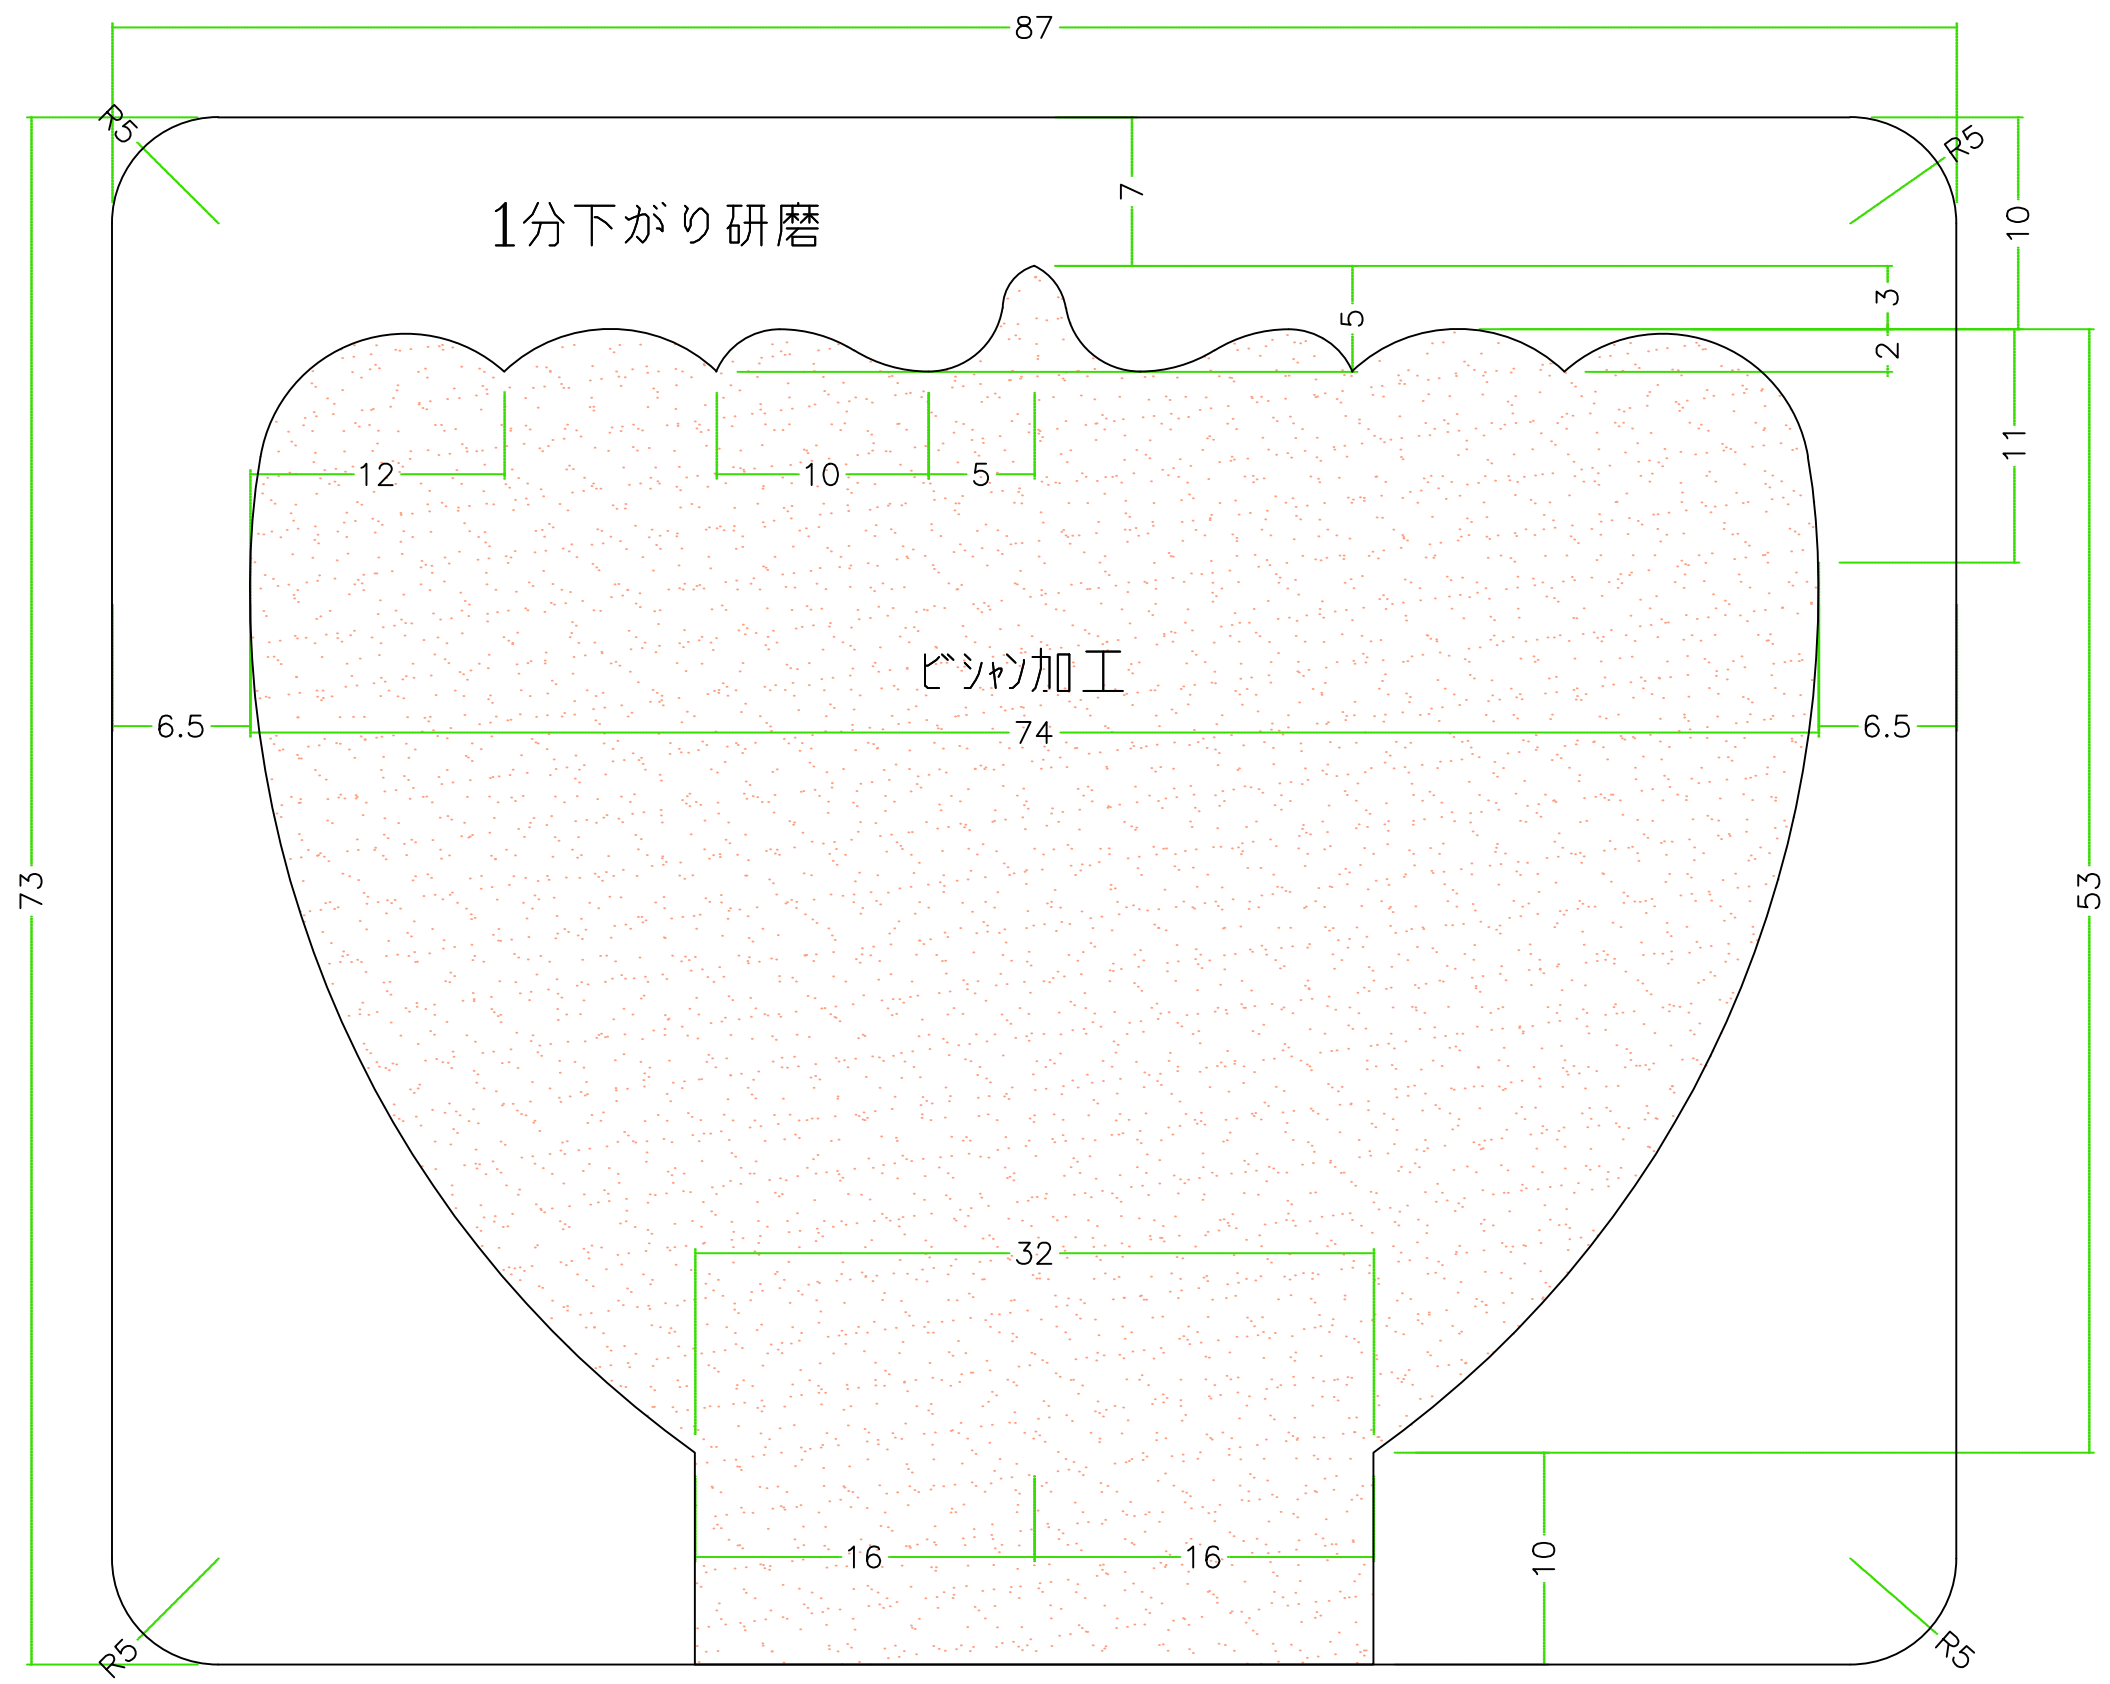

注意；□寸法；mm

石種		1.2尺玉	古代型五輪塔	返花		1
----	--	-------	--------	----	--	---

注意；□寸法；mm

石種	1.2尺玉	古代型五輪塔	返花	3
----	-------	--------	----	---

注意；□寸法；mm

石種	1.2尺玉	古代型五輪塔	返花	4
----	-------	--------	----	---

注意 ; □寸法 ; mm

石種		1.2尺玉	古代型五輪塔	返花		6
----	--	-------	--------	----	--	---

注意；□寸法；mm

石種	1.2尺玉	古代型五輪塔	返花	7
----	-------	--------	----	---