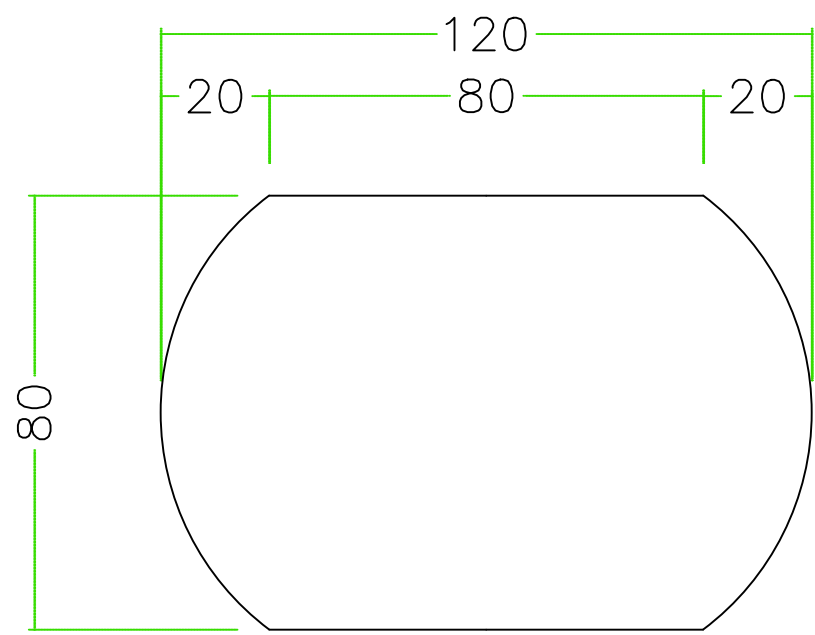

注意；□寸法；mm

石種		1.2尺玉	古代型五輪塔	返花		1
----	--	-------	--------	----	--	---

注意；□寸法；mm

石種	1.2尺玉	古代型五輪塔	返花	3
----	-------	--------	----	---

注意；□寸法；mm

石種	1.2尺玉	古代型五輪塔	返花	4
----	-------	--------	----	---

注意 ; □寸法 ; mm

石種		1.2尺玉	古代型五輪塔	返花		6
----	--	-------	--------	----	--	---

注意；□寸法；mm

石種	1.2尺玉	古代型五輪塔	返花	7
----	-------	--------	----	---