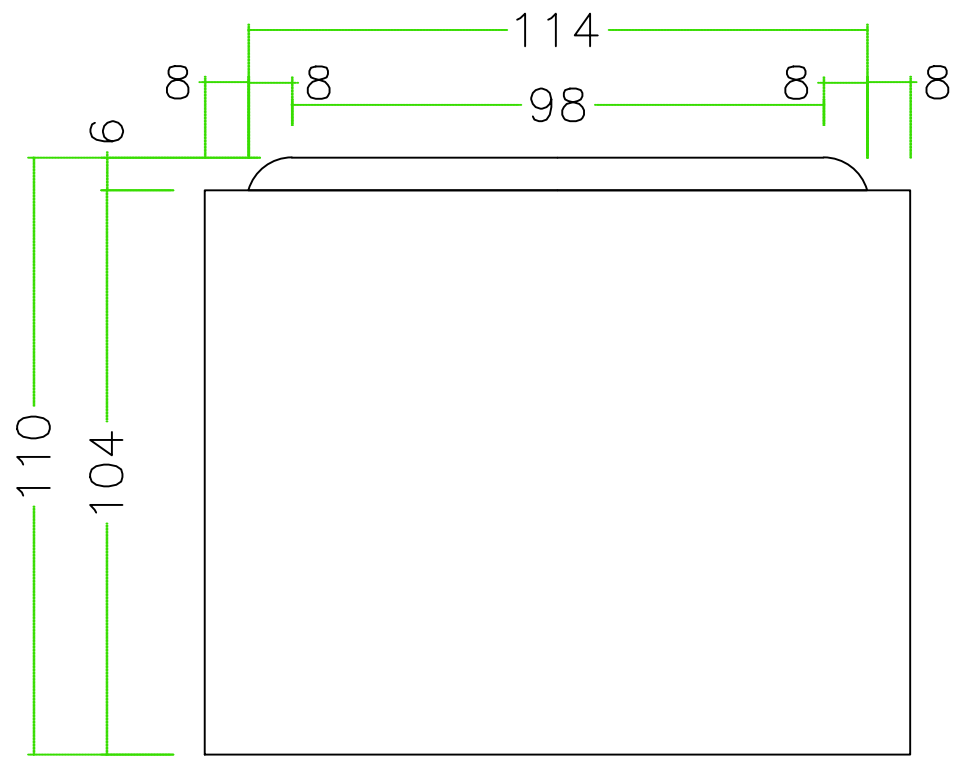

注意；□寸法；mm

石種		1.2尺玉	古代型五輪塔	返花		1
----	--	-------	--------	----	--	---

注意；□寸法；mm

石種	1.2尺玉	古代型五輪塔	返花	3
----	-------	--------	----	---

注意；□寸法；mm

石種	1.2尺玉	古代型五輪塔	返花	4
----	-------	--------	----	---

注意 ; □寸法 ; mm

石種		1.2尺玉	古代型五輪塔	返花		6
----	--	-------	--------	----	--	---

注意；□寸法；mm

石種	1.2尺玉	古代型五輪塔	返花	7
----	-------	--------	----	---