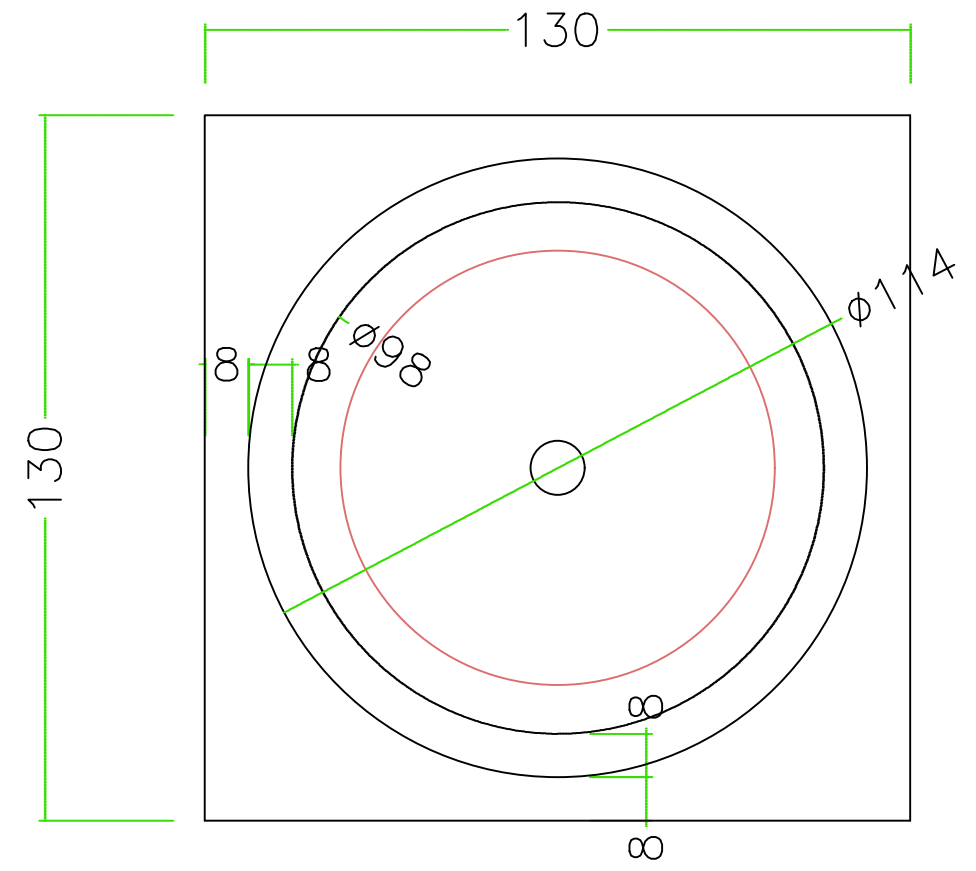

注意；□寸法；mm

石種		1.2尺玉	古代型五輪塔	返花		1
----	--	-------	--------	----	--	---

注意；□寸法；mm

石種	1.2尺玉	古代型五輪塔	返花	3
----	-------	--------	----	---

注意；□寸法；mm

石種	1.2尺玉	古代型五輪塔	返花	4
----	-------	--------	----	---

注意 ; □寸法 ; mm

石種		1.2尺玉	古代型五輪塔	返花		6
----	--	-------	--------	----	--	---

注意；□寸法；mm

石種	1.2尺玉	古代型五輪塔	返花	7
----	-------	--------	----	---