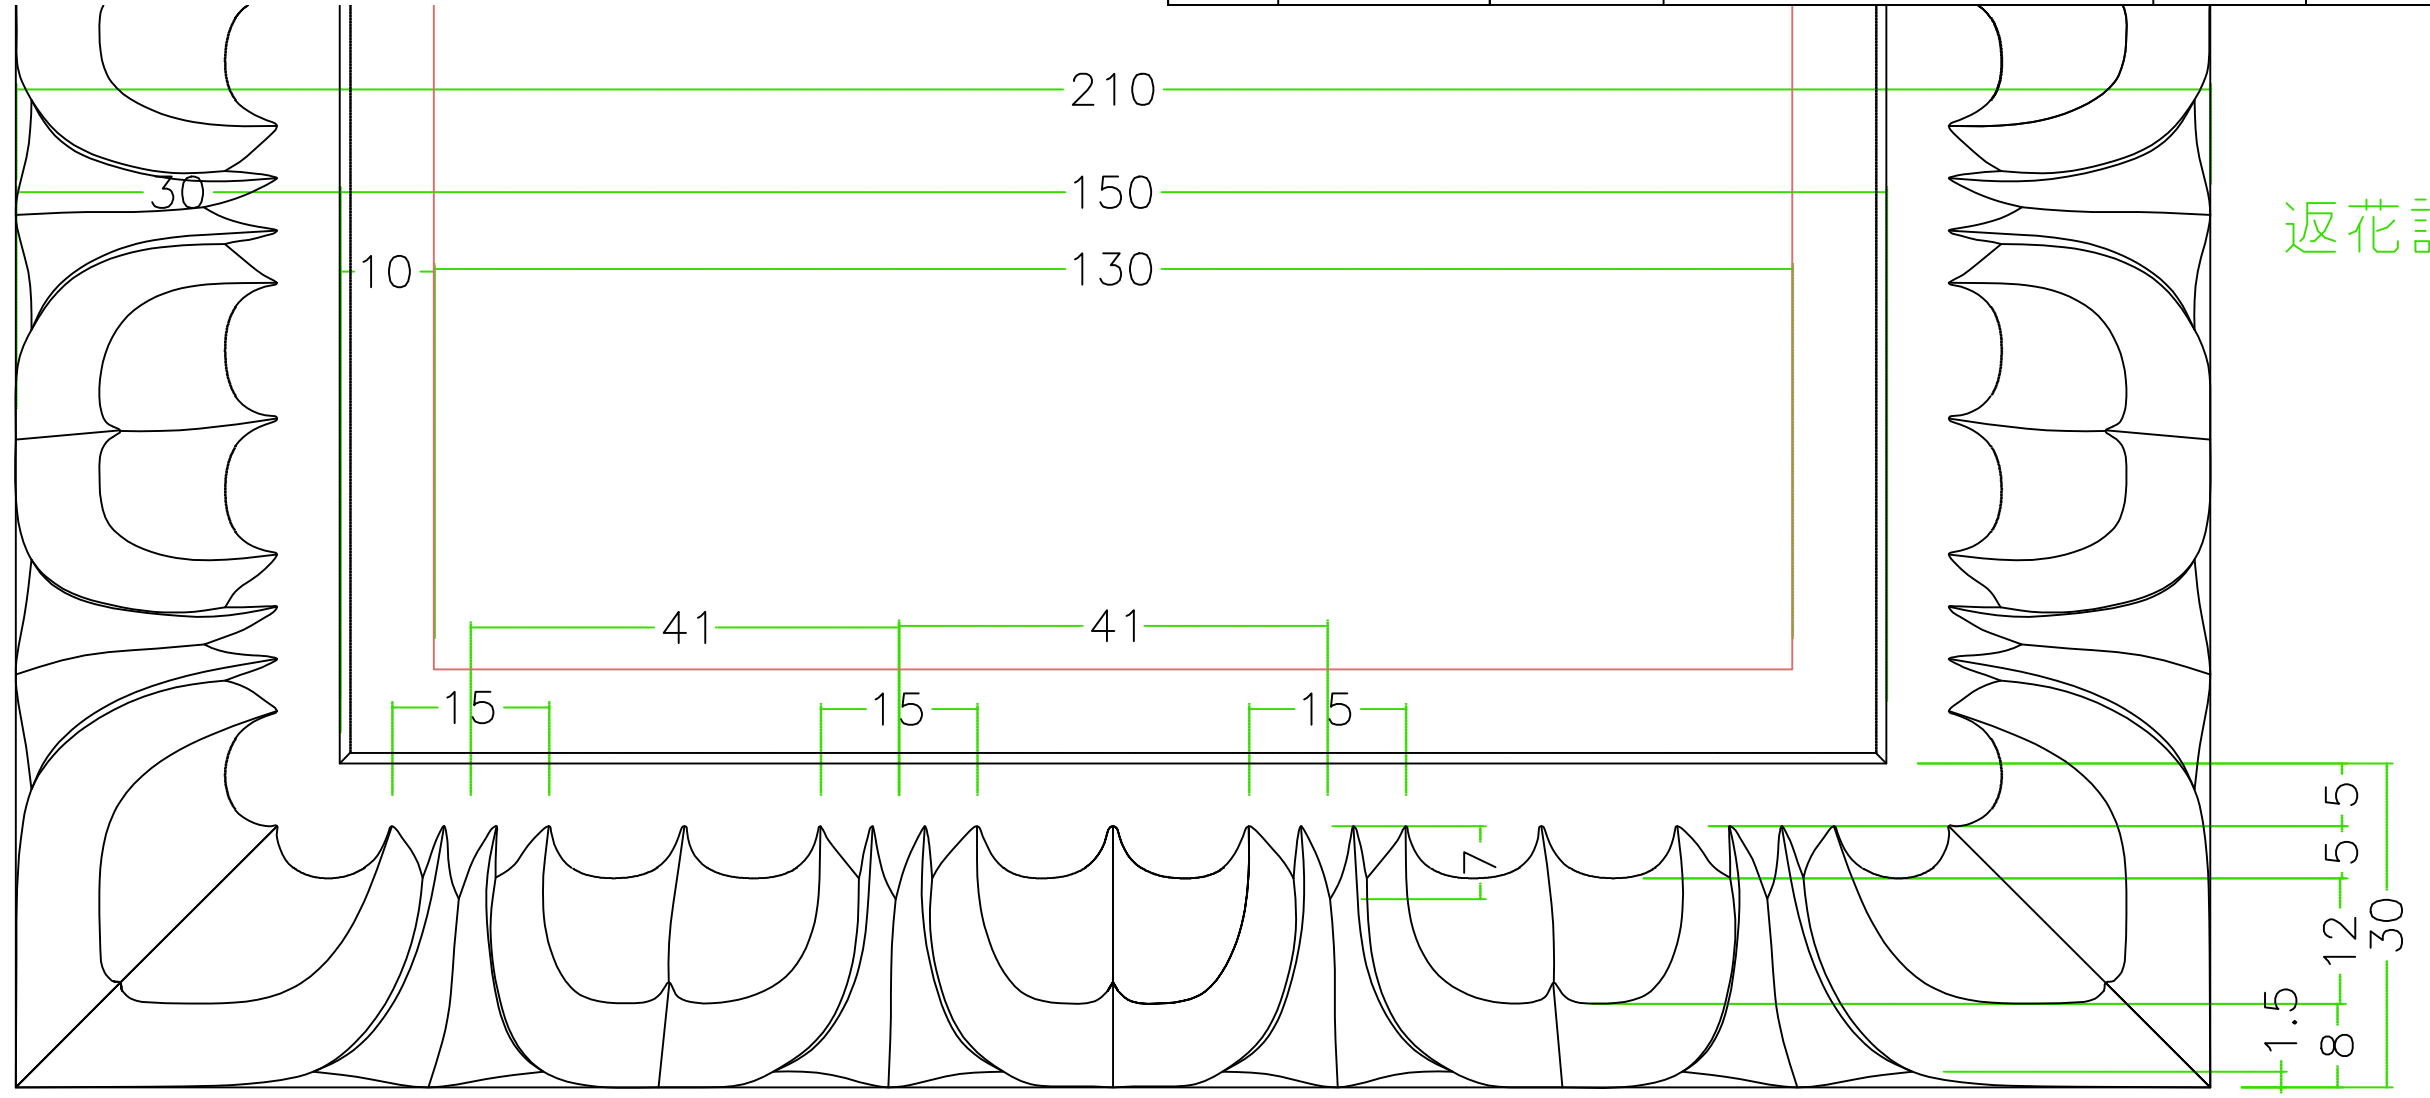

注意；□寸法；mm

石種		1.2尺玉	古代型五輪塔	返花		1
----	--	-------	--------	----	--	---

注意；□寸法；mm

石種	1.2尺玉	古代型五輪塔	返花	3
----	-------	--------	----	---

注意；□寸法；mm

石種	1.2尺玉	古代型五輪塔	返花	4
----	-------	--------	----	---

注意 ; □寸法 ; mm

石種		1.2尺玉	古代型五輪塔	返花		6
----	--	-------	--------	----	--	---

注意；□寸法；mm

石種	1.2尺玉	古代型五輪塔	返花	7
----	-------	--------	----	---