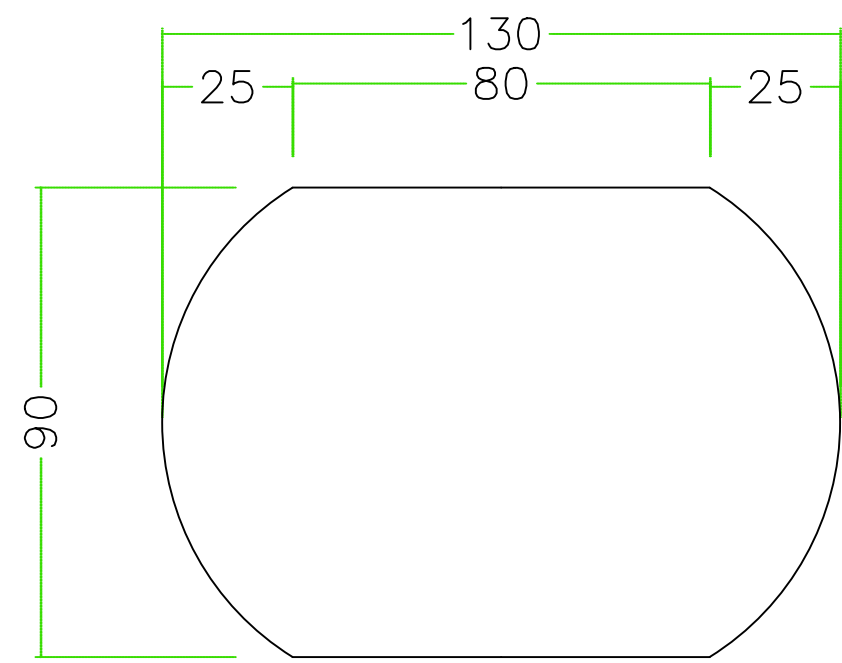

注意；□寸法；mm

石種		1.3尺玉	古代型五輪塔	返花		1
----	--	-------	--------	----	--	---

注意；□寸法；mm

石種		1.3尺玉	古代型五輪塔	返花		3
----	--	-------	--------	----	--	---

注意；□寸法；mm

石種	1.3尺玉	古代型五輪塔	返花	4
----	-------	--------	----	---

返花詳細

注意 ; □寸法 ; mm

石種

1.3尺玉

古代型五輪塔

返花

6

注意；□寸法；mm

石種	1.3尺玉	古代型五輪塔	返花	7
----	-------	--------	----	---