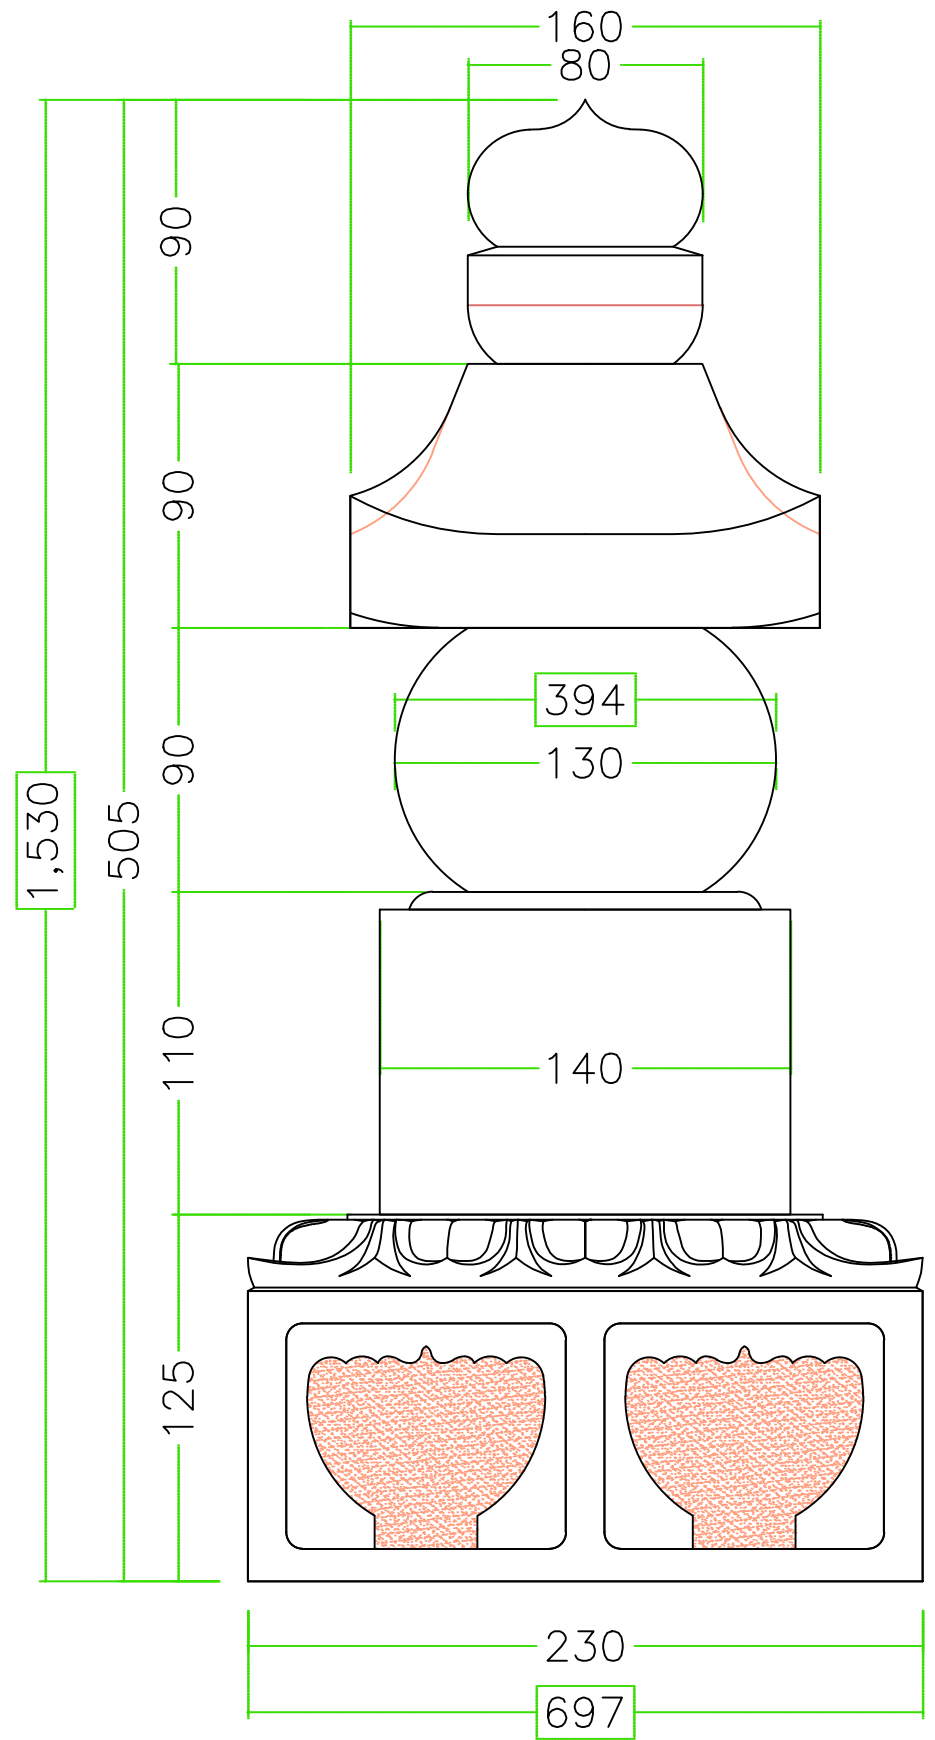

注意；□寸法；mm

石種		1.3尺玉	古代型五輪塔	返花		1
----	--	-------	--------	----	--	---

注意；□寸法；mm

石種		1.3尺玉	古代型五輪塔	返花		3
----	--	-------	--------	----	--	---

注意；□寸法；mm

石種	1.3尺玉	古代型五輪塔	返花	4
----	-------	--------	----	---

返花詳細

注意 ; □寸法 ; mm

石種

1.3尺玉

古代型五輪塔

返花

6

注意；□寸法；mm

石種	1.3尺玉	古代型五輪塔	返花	7
----	-------	--------	----	---