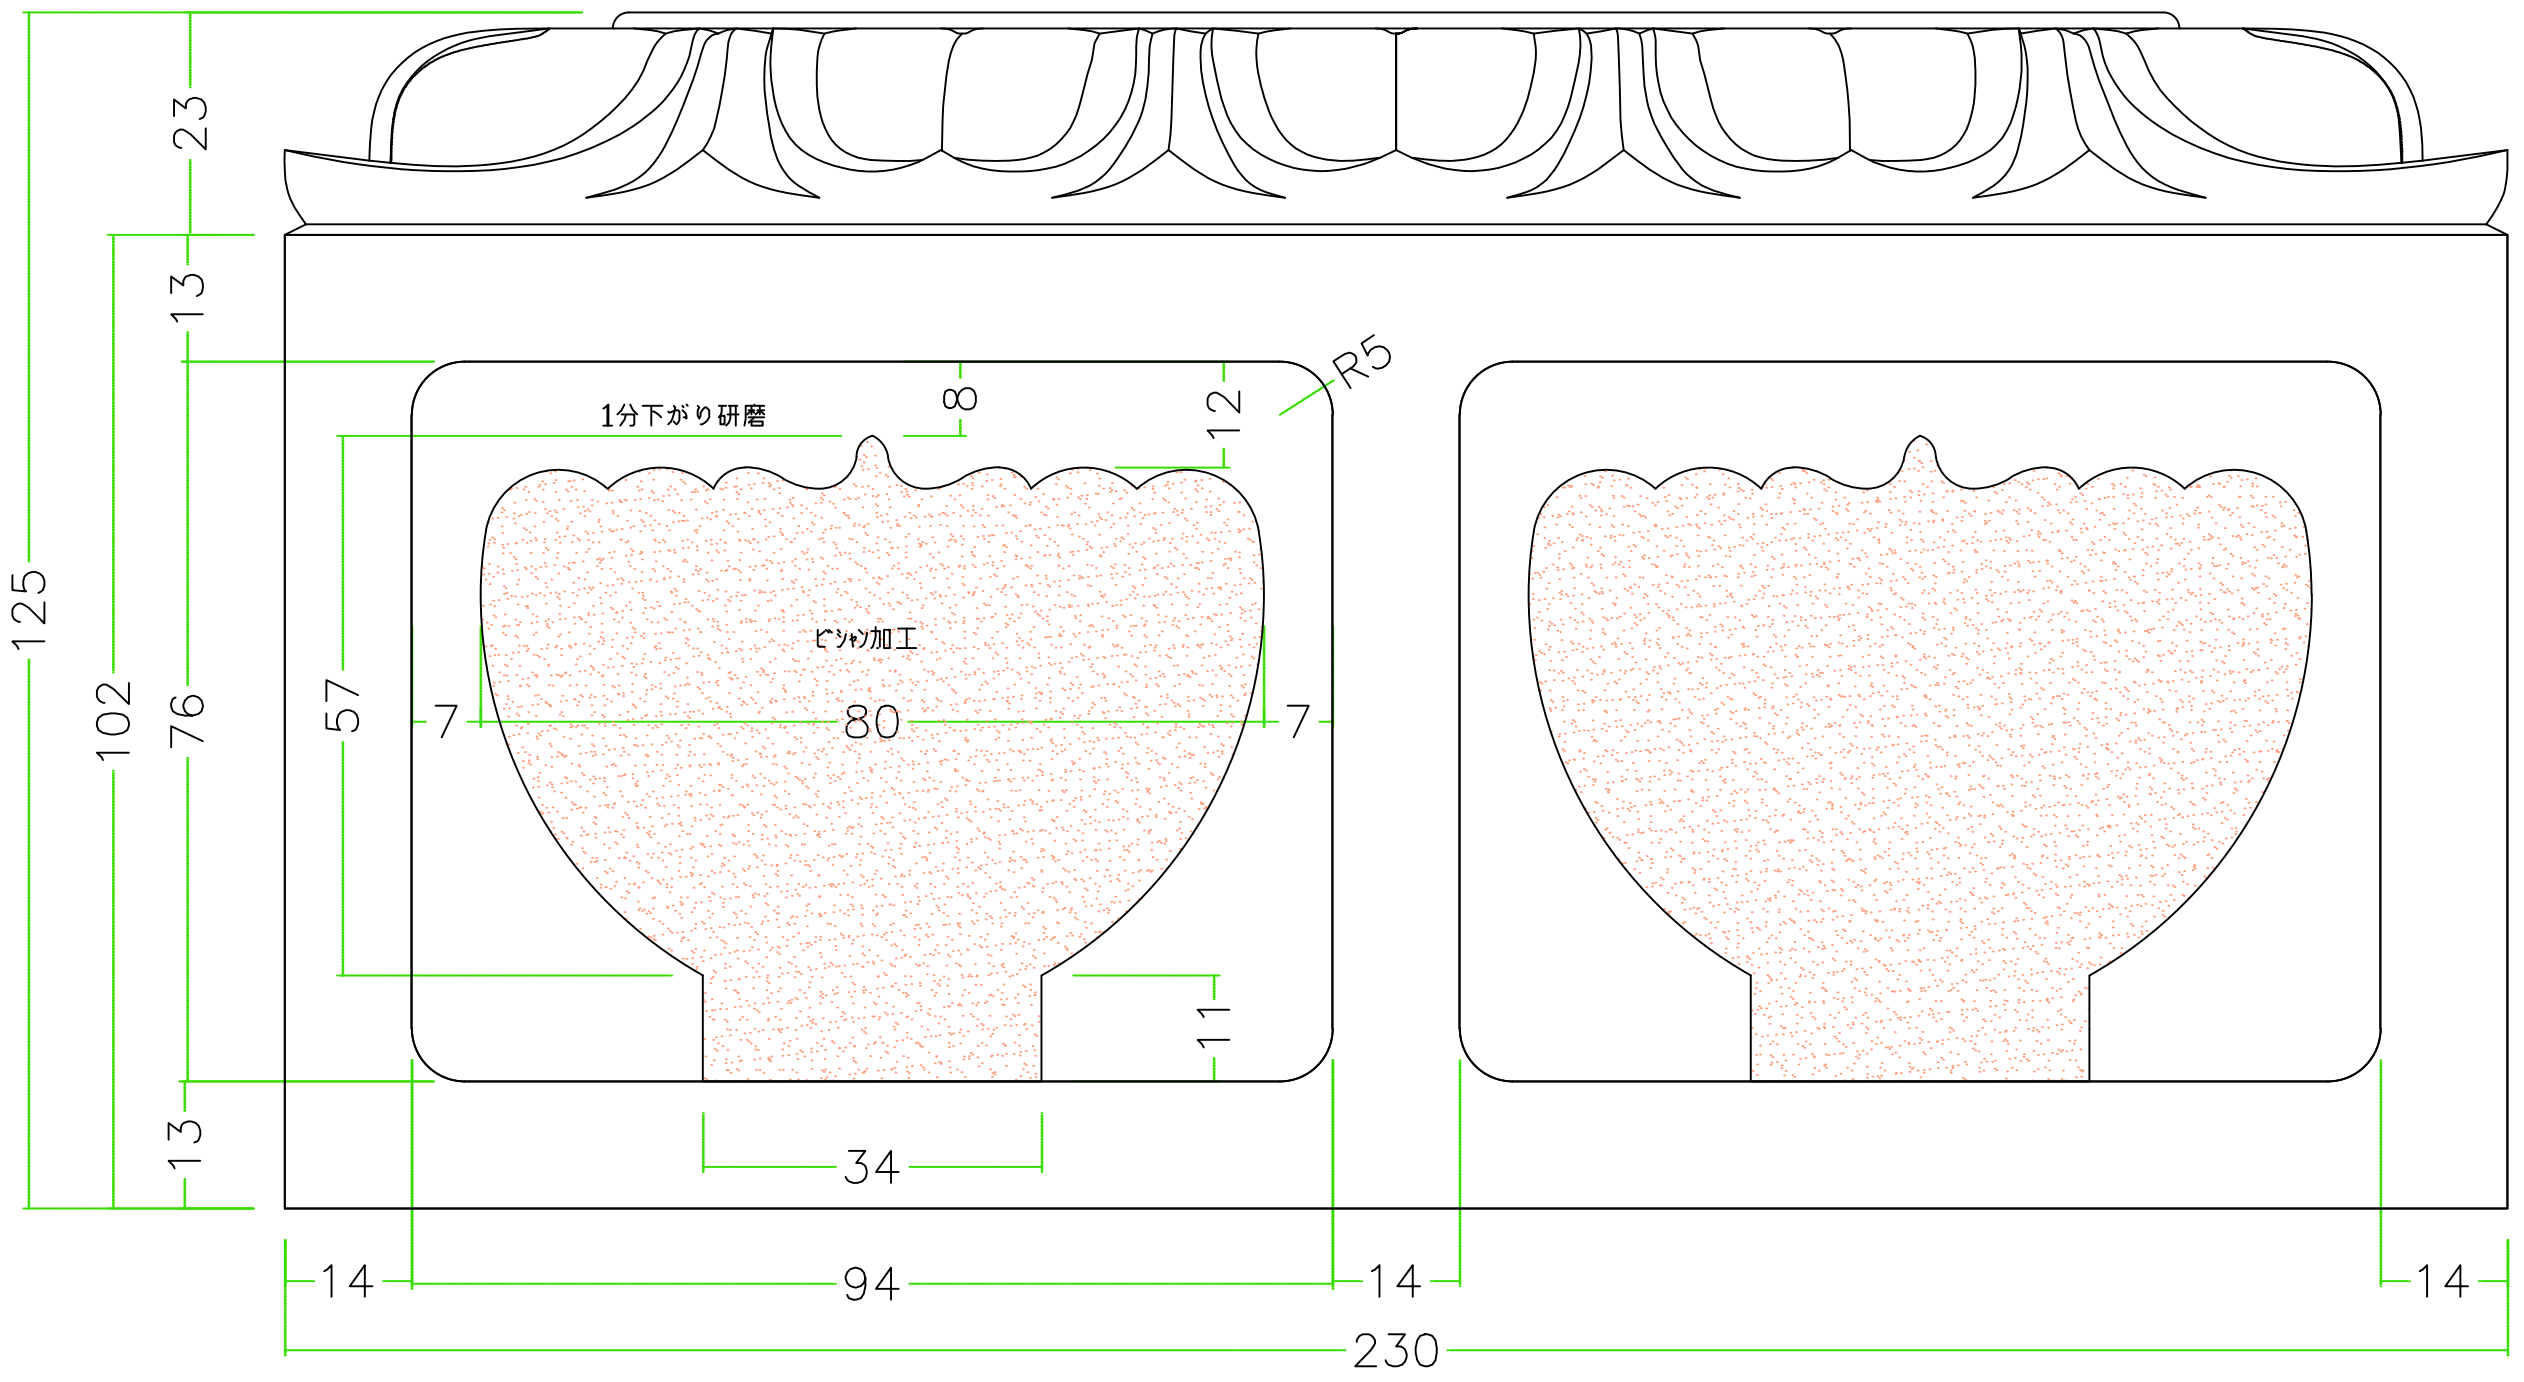

注意；□寸法；mm

石種		1.3尺玉	古代型五輪塔	返花		1
----	--	-------	--------	----	--	---

注意；□寸法；mm

石種		1.3尺玉	古代型五輪塔	返花		3
----	--	-------	--------	----	--	---

注意；□寸法；mm

石種	1.3尺玉	古代型五輪塔	返花	4
----	-------	--------	----	---

返花詳細

注意 ; □寸法 ; mm

石種

1.3尺玉

古代型五輪塔

返花

6

注意；□寸法；mm

石種	1.3尺玉	古代型五輪塔	返花	7
----	-------	--------	----	---