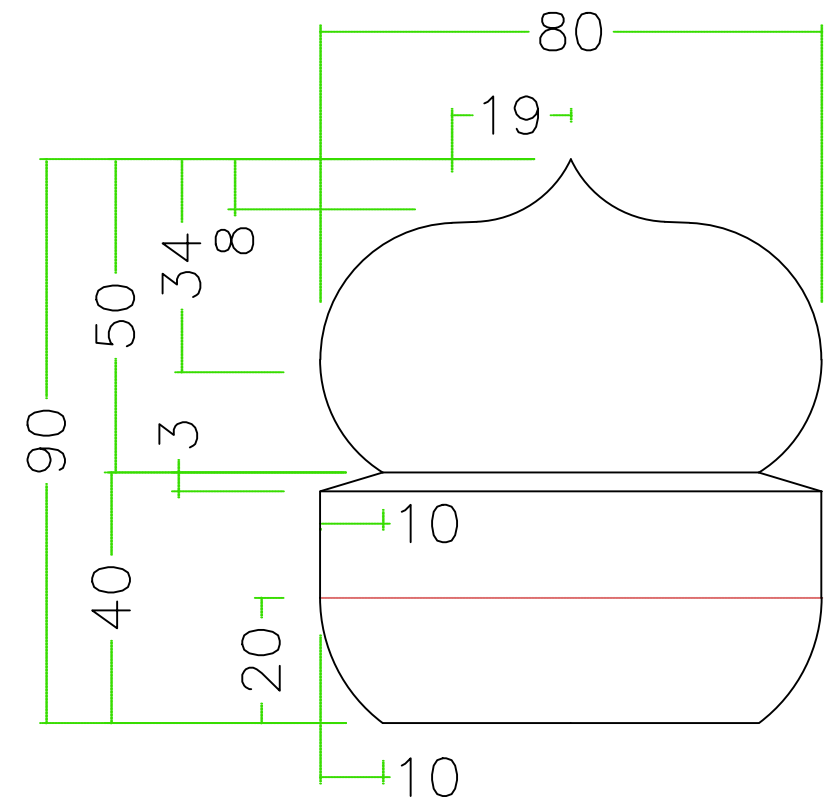

注意；□寸法；mm

石種		1.3尺玉	古代型五輪塔	返花		1
----	--	-------	--------	----	--	---

注意；□寸法；mm

石種		1.3尺玉	古代型五輪塔	返花		3
----	--	-------	--------	----	--	---

注意；□寸法；mm

石種	1.3尺玉	古代型五輪塔	返花	4
----	-------	--------	----	---

返花詳細

注意 ; □寸法 ; mm

石種

1.3尺玉

古代型五輪塔

返花

6

注意；□寸法；mm

石種	1.3尺玉	古代型五輪塔	返花	7
----	-------	--------	----	---