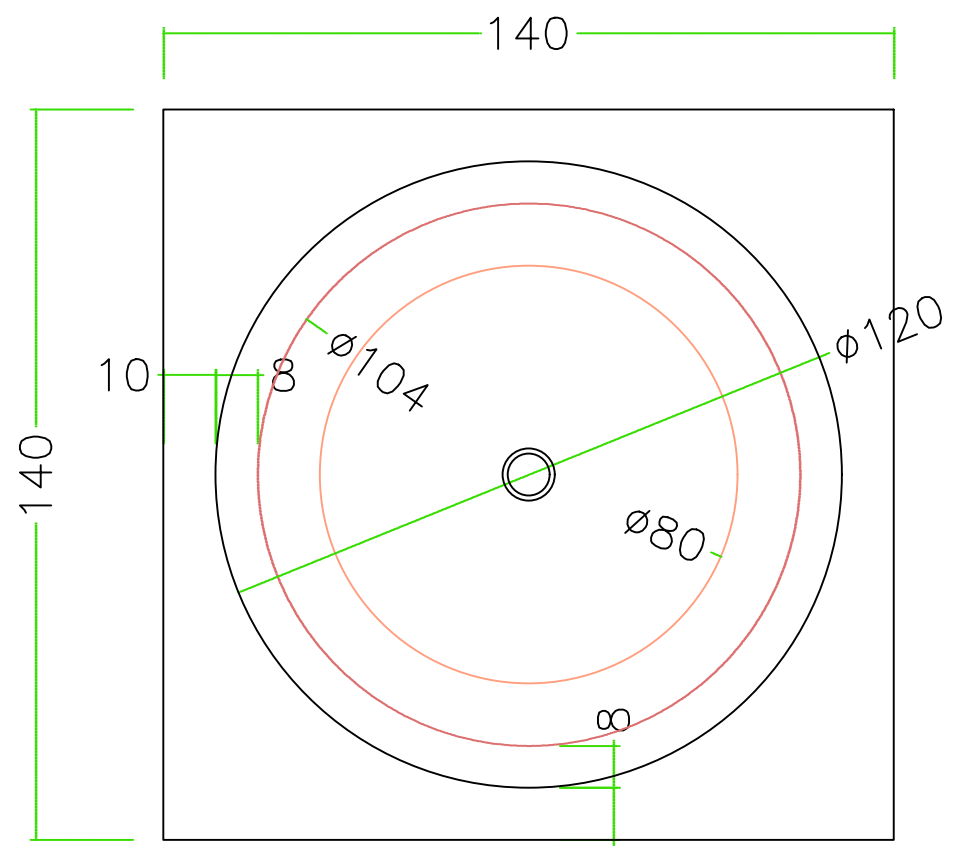

注意；□寸法；mm

石種		1.3尺玉	古代型五輪塔	返花		1
----	--	-------	--------	----	--	---

注意；□寸法；mm

石種		1.3尺玉	古代型五輪塔	返花		3
----	--	-------	--------	----	--	---

注意；□寸法；mm

石種	1.3尺玉	古代型五輪塔	返花	4
----	-------	--------	----	---

返花詳細

注意 ; □寸法 ; mm

石種

1.3尺玉

古代型五輪塔

返花

6

注意；□寸法；mm

石種	1.3尺玉	古代型五輪塔	返花	7
----	-------	--------	----	---