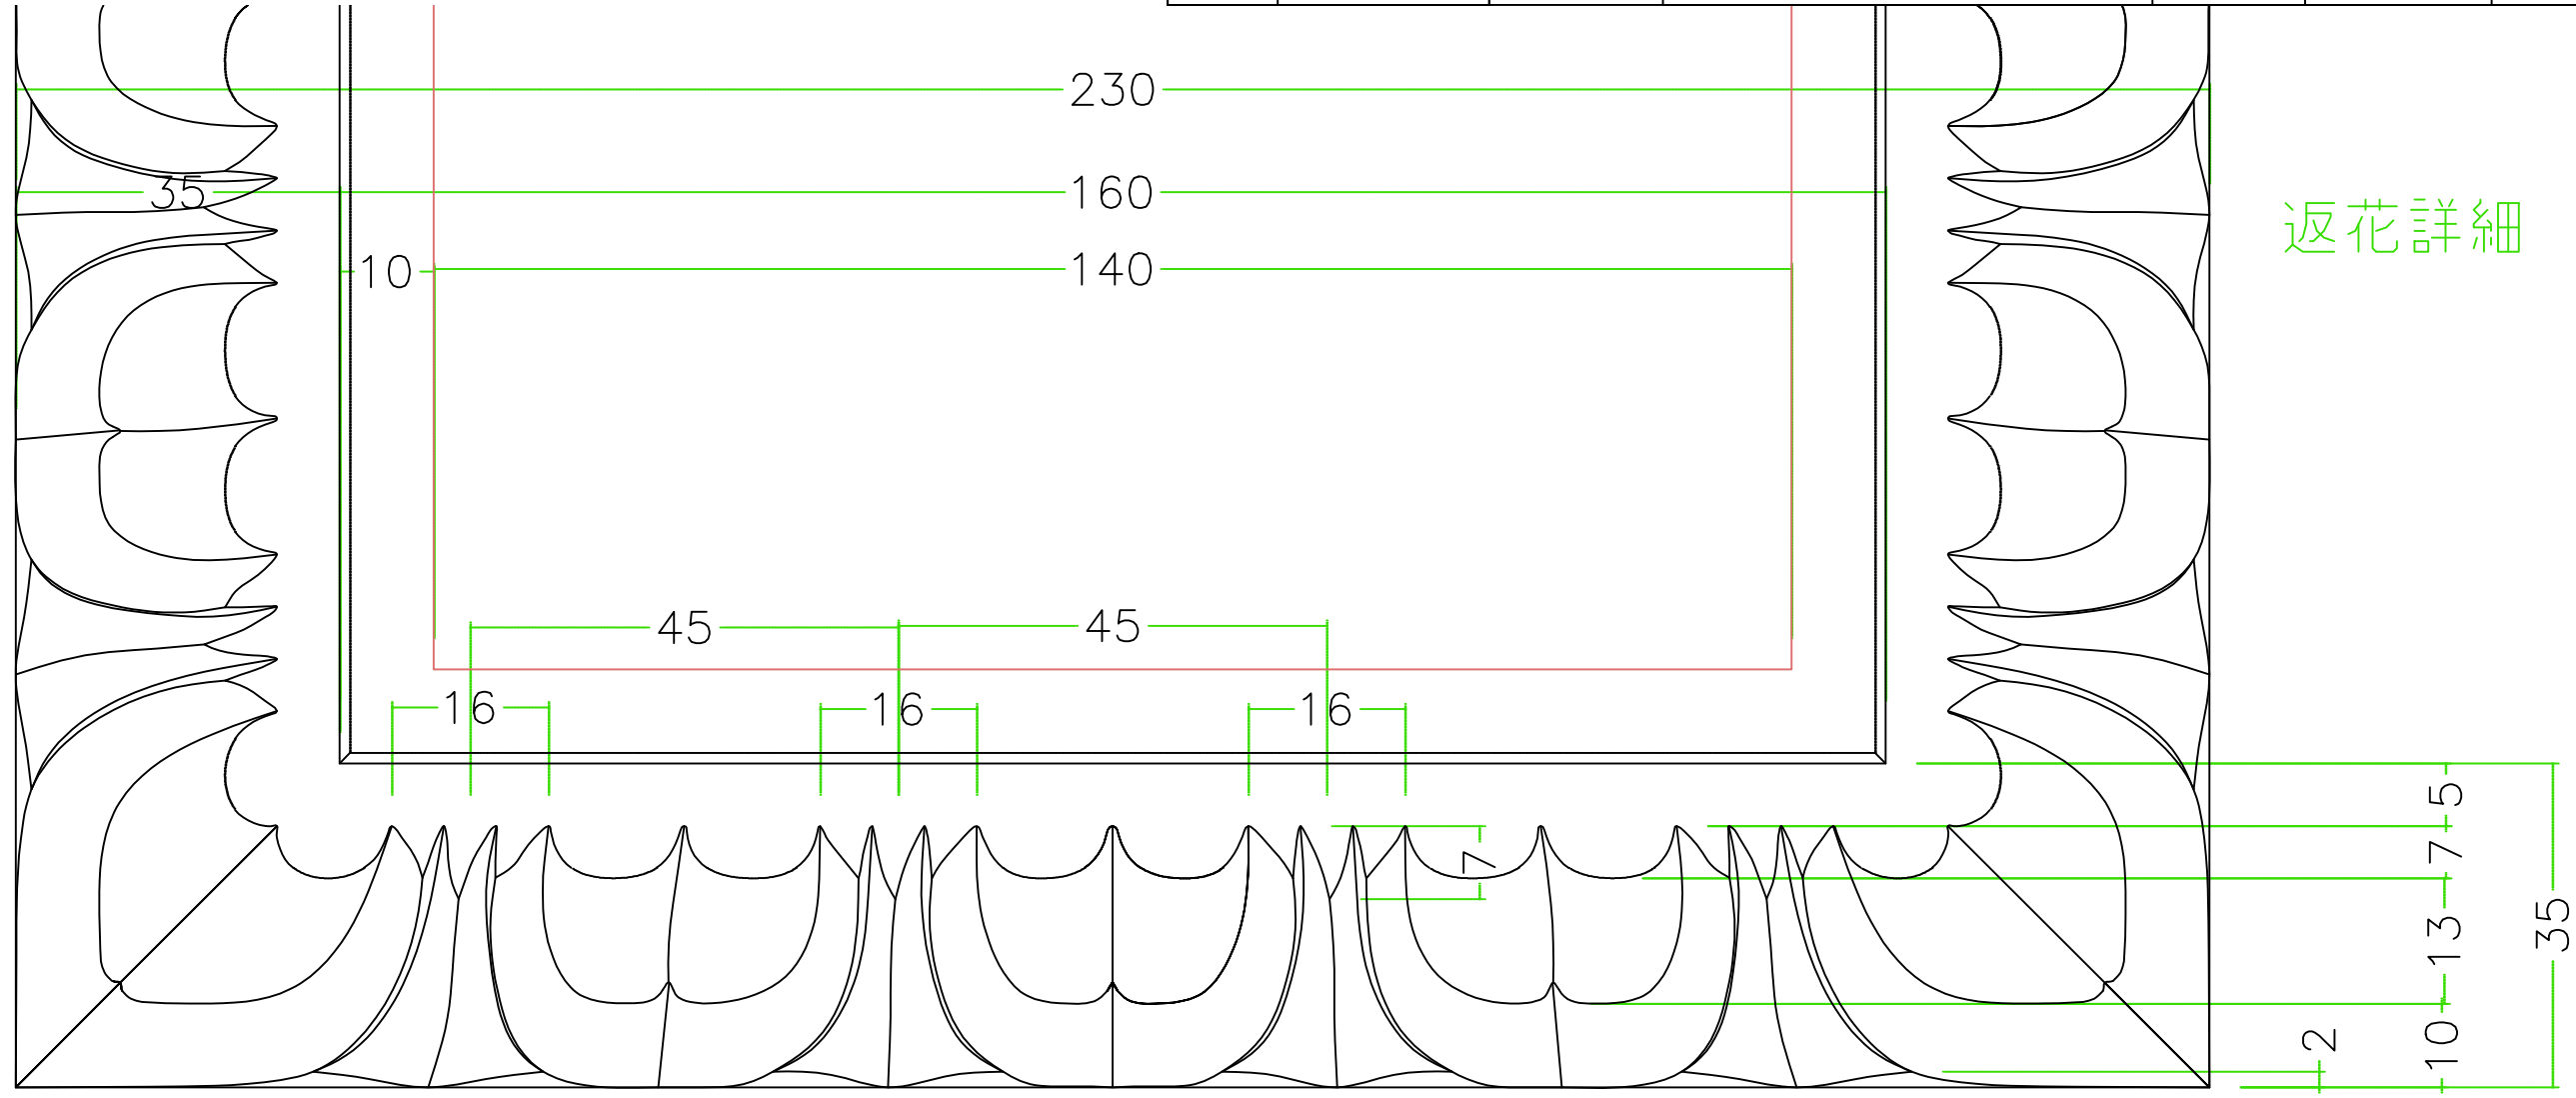

注意；□寸法；mm

石種		1.3尺玉	古代型五輪塔	返花		1
----	--	-------	--------	----	--	---

注意；□寸法；mm

石種		1.3尺玉	古代型五輪塔	返花		3
----	--	-------	--------	----	--	---

注意；□寸法；mm

石種	1.3尺玉	古代型五輪塔	返花	4
----	-------	--------	----	---

返花詳細

注意 ; □寸法 ; mm

石種

1.3尺玉

古代型五輪塔

返花

6

注意；□寸法；mm

石種	1.3尺玉	古代型五輪塔	返花	7
----	-------	--------	----	---