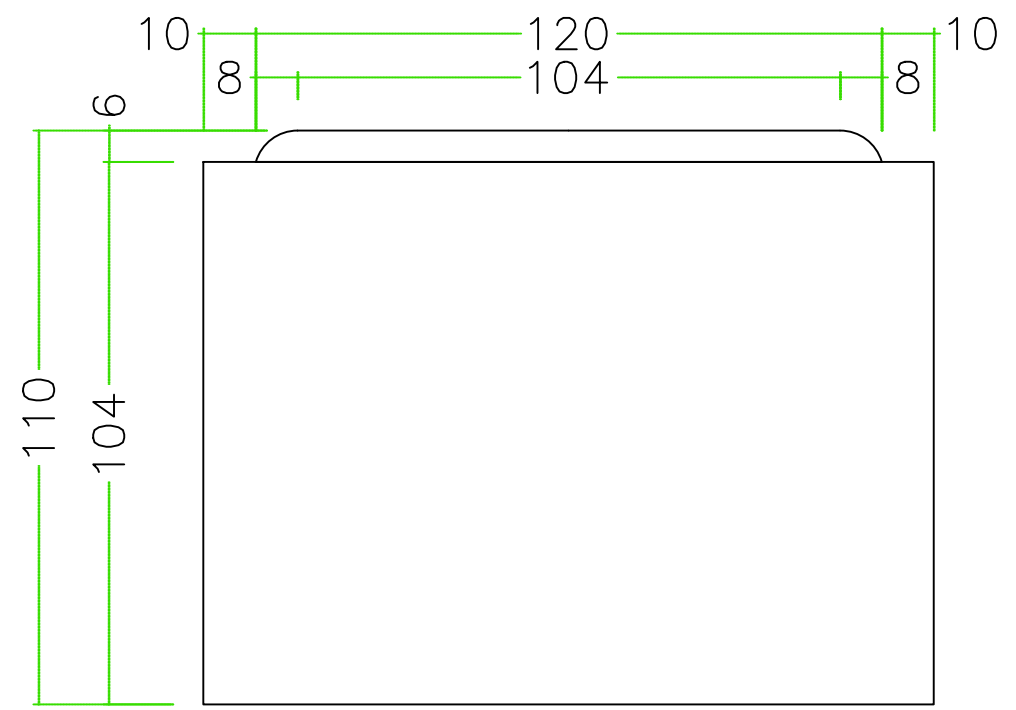

注意；□寸法；mm

石種		1.3尺玉	古代型五輪塔	返花		1
----	--	-------	--------	----	--	---

注意；□寸法；mm

石種		1.3尺玉	古代型五輪塔	返花		3
----	--	-------	--------	----	--	---

注意；□寸法；mm

石種	1.3尺玉	古代型五輪塔	返花	4
----	-------	--------	----	---

返花詳細

注意 ; □寸法 ; mm

石種

1.3尺玉

古代型五輪塔

返花

6

注意；□寸法；mm

石種	1.3尺玉	古代型五輪塔	返花	7
----	-------	--------	----	---