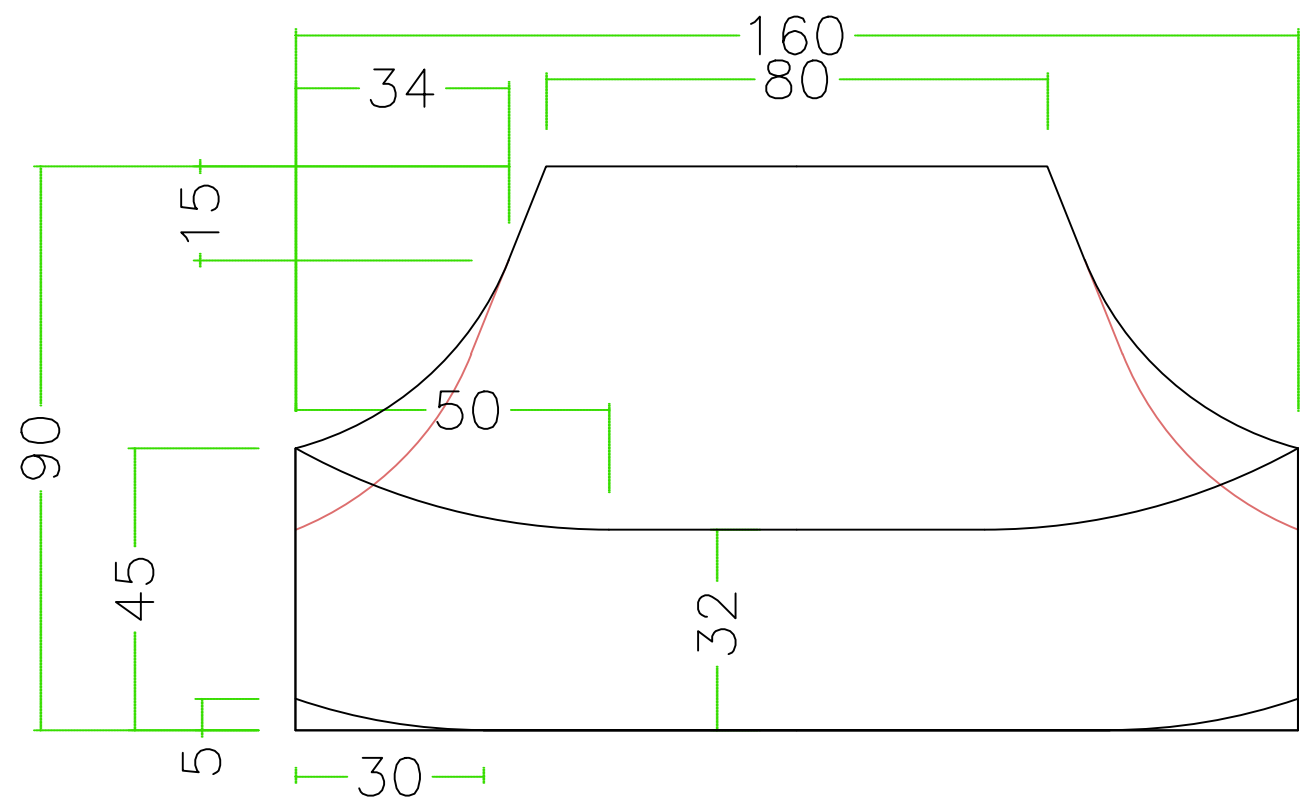

注意；□寸法；mm

石種		1.3尺玉	古代型五輪塔	返花		1
----	--	-------	--------	----	--	---

注意；□寸法；mm

石種		1.3尺玉	古代型五輪塔	返花		3
----	--	-------	--------	----	--	---

注意；□寸法；mm

石種	1.3尺玉	古代型五輪塔	返花	4
----	-------	--------	----	---

返花詳細

注意 ; □寸法 ; mm

石種

1.3尺玉

古代型五輪塔

返花

6

注意；□寸法；mm

石種	1.3尺玉	古代型五輪塔	返花	7
----	-------	--------	----	---