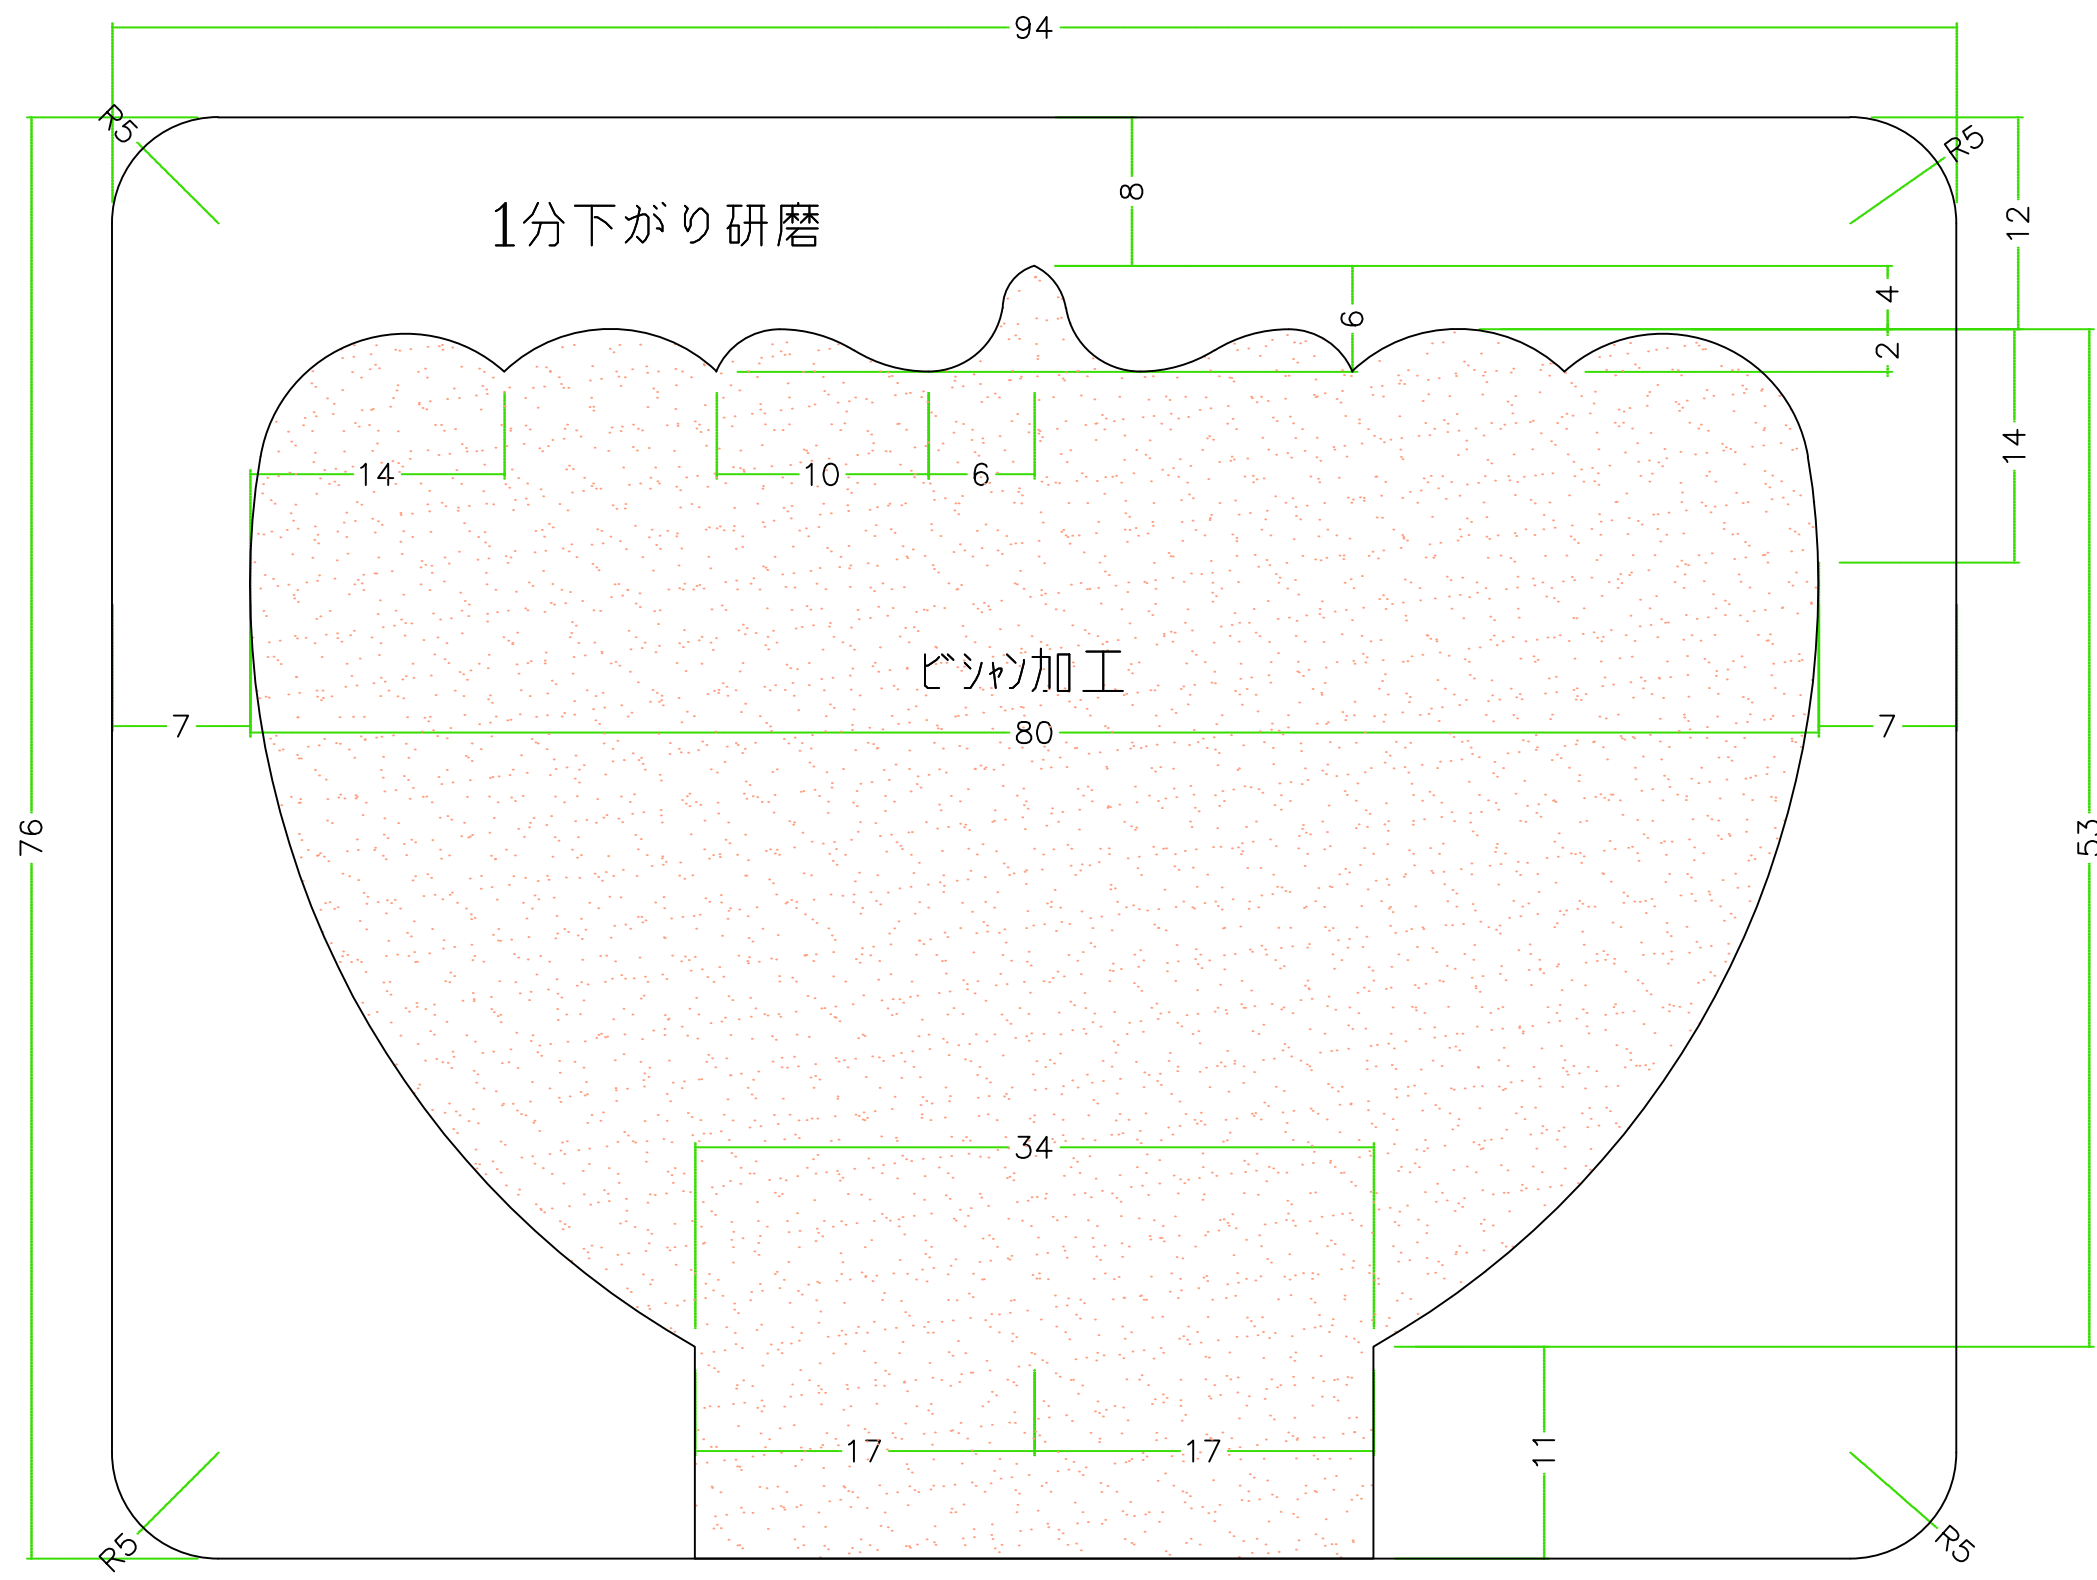

注意；□寸法；mm

石種		1.3尺玉	古代型五輪塔	返花		1
----	--	-------	--------	----	--	---

注意；□寸法；mm

石種		1.3尺玉	古代型五輪塔	返花		3
----	--	-------	--------	----	--	---

注意；□寸法；mm

石種	1.3尺玉	古代型五輪塔	返花	4
----	-------	--------	----	---

返花詳細

注意 ; □寸法 ; mm

石種

1.3尺玉

古代型五輪塔

返花

6

注意；□寸法；mm

石種	1.3尺玉	古代型五輪塔	返花	7
----	-------	--------	----	---