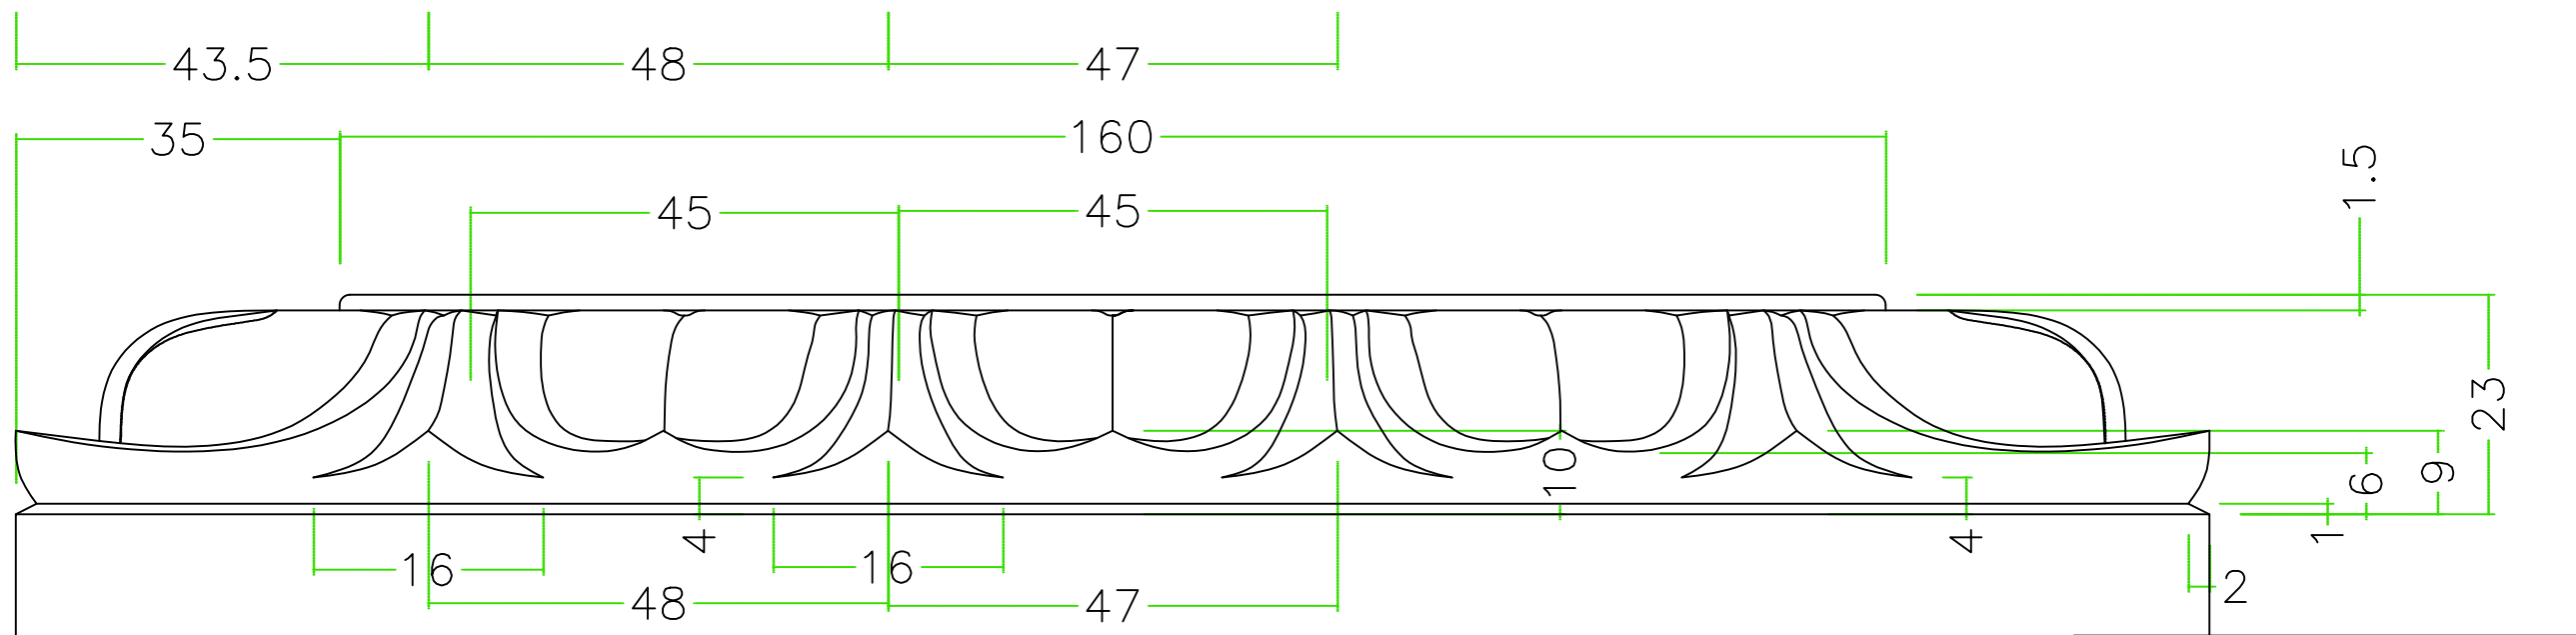

注意；□寸法；mm

石種		1.3尺玉	古代型五輪塔	返花		1
----	--	-------	--------	----	--	---

注意；□寸法；mm

石種		1.3尺玉	古代型五輪塔	返花		3
----	--	-------	--------	----	--	---

注意；□寸法；mm

石種	1.3尺玉	古代型五輪塔	返花	4
----	-------	--------	----	---

返花詳細

注意 ; □寸法 ; mm

石種

1.3尺玉

古代型五輪塔

返花

6

注意；□寸法；mm

石種	1.3尺玉	古代型五輪塔	返花	7
----	-------	--------	----	---