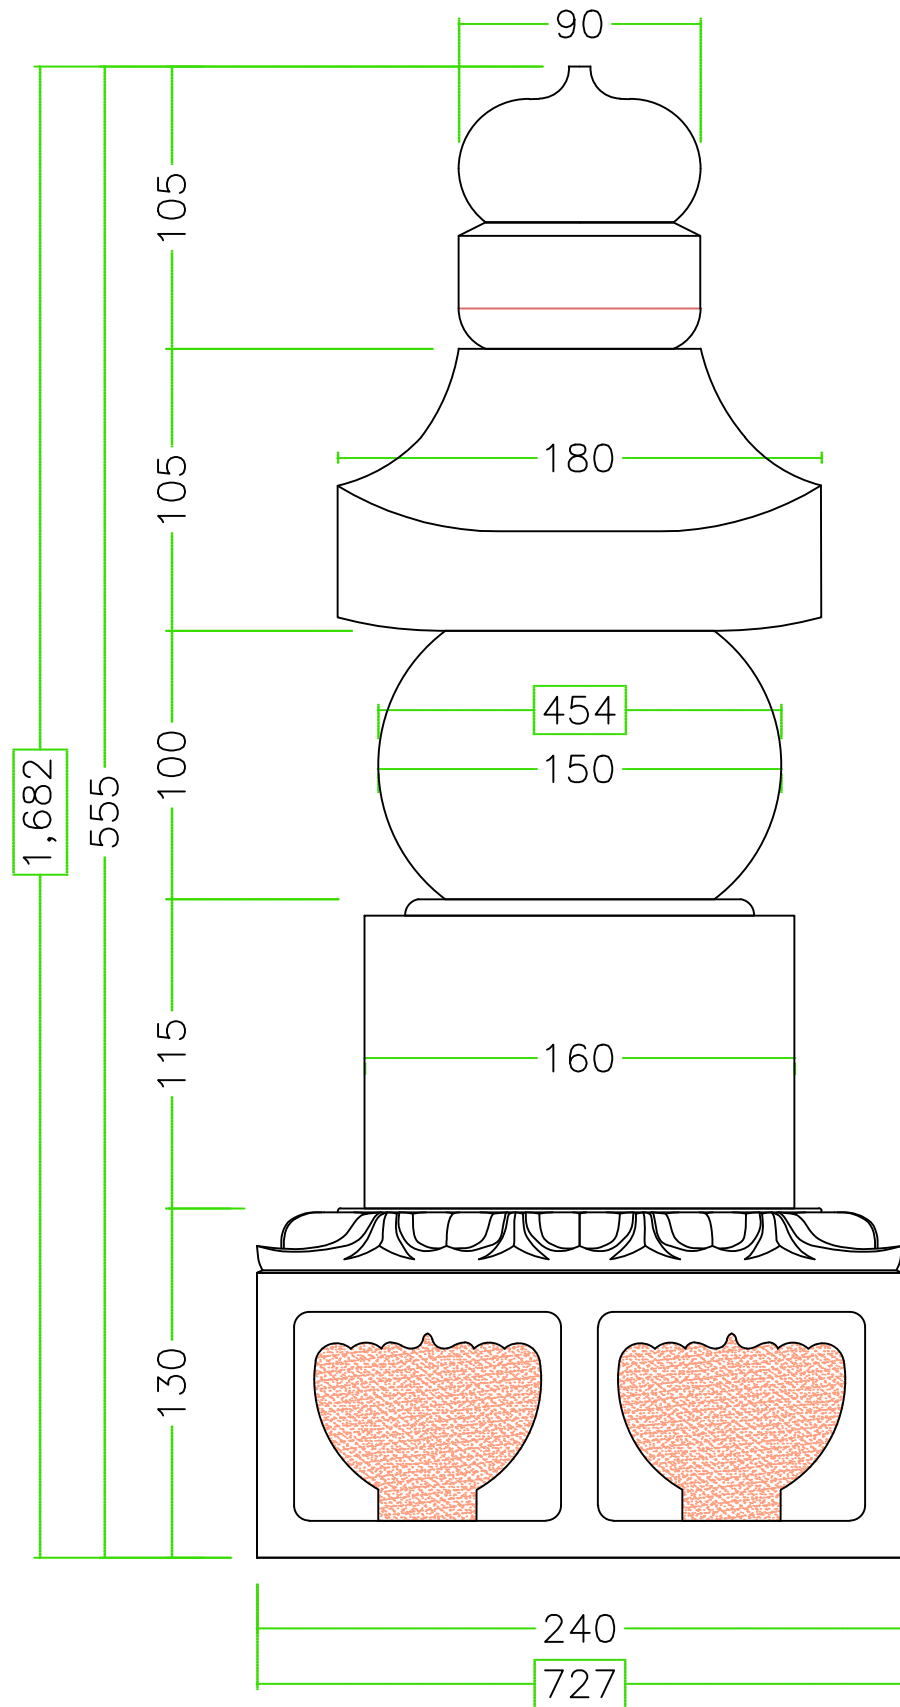

注意； □寸法；mm

石種		1.5尺玉	古代型五輪塔	返花		1
----	--	-------	--------	----	--	---

注意；□寸法；mm

石種	1.5尺玉	古代型五輪塔	返花	3
----	-------	--------	----	---

注意；□寸法；mm

石種	1.5尺玉	古代型五輪塔	返花	4
----	-------	--------	----	---

注意 ; □寸法 ; mm

石種	1.5尺玉	古代型五輪塔	返花	6
----	-------	--------	----	---

注意；□寸法；mm

石種	1.5尺玉	古代型五輪塔	返花	7
----	-------	--------	----	---