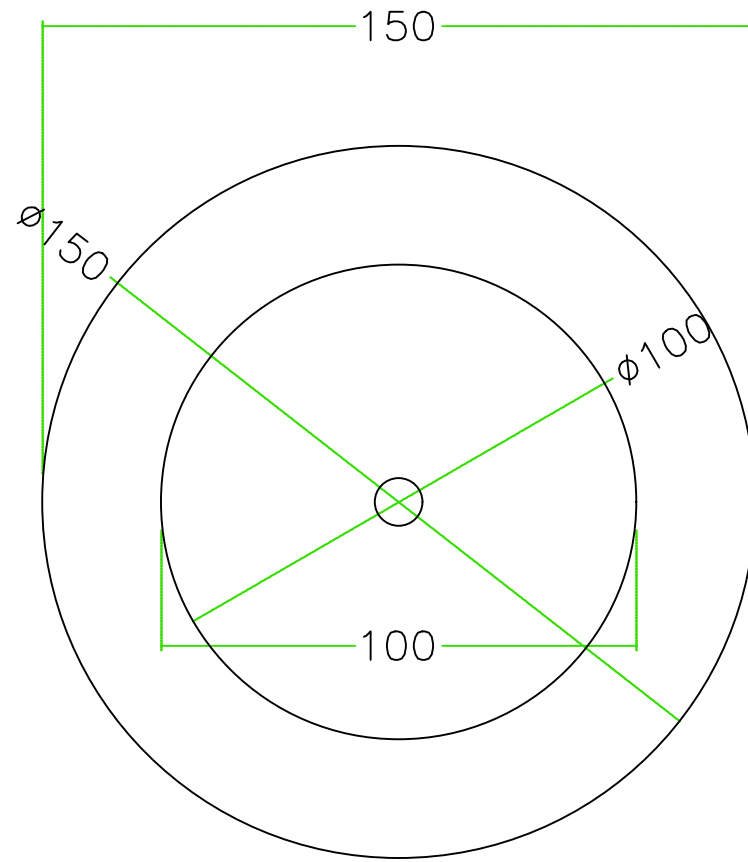

注意； □寸法；mm

石種		1.5尺玉	古代型五輪塔	返花		1
----	--	-------	--------	----	--	---

注意；□寸法；mm

石種	1.5尺玉	古代型五輪塔	返花	3
----	-------	--------	----	---

注意；□寸法；mm

石種	1.5尺玉	古代型五輪塔	返花	4
----	-------	--------	----	---

注意 ; □寸法 ; mm

石種	1.5尺玉	古代型五輪塔	返花	6
----	-------	--------	----	---

注意；□寸法；mm

石種	1.5尺玉	古代型五輪塔	返花	7
----	-------	--------	----	---