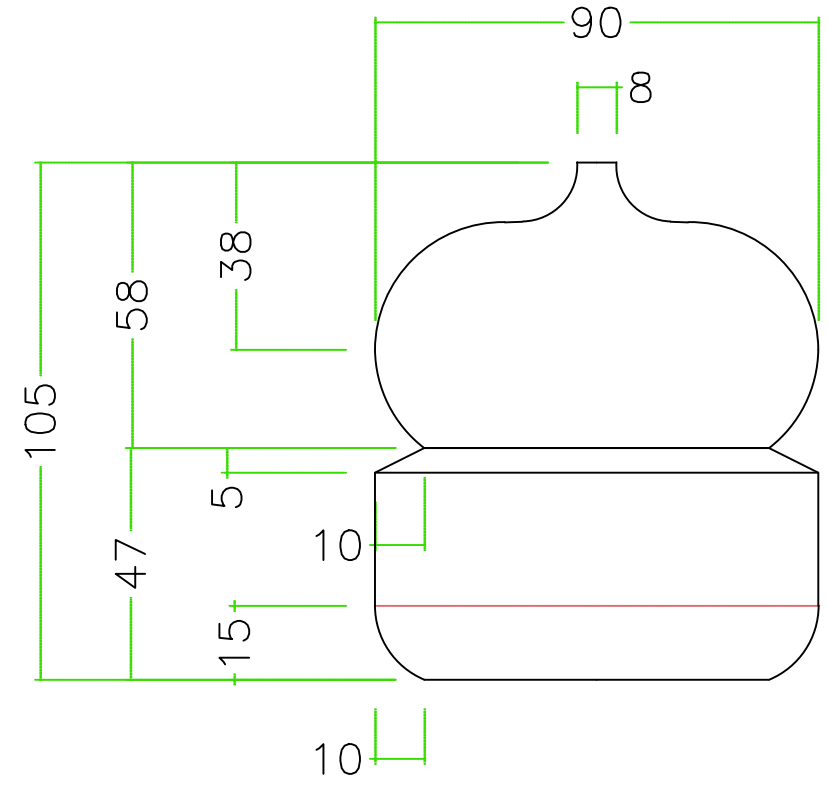

注意； □寸法；mm

石種		1.5尺玉	古代型五輪塔	返花		1
----	--	-------	--------	----	--	---

注意；□寸法；mm

石種	1.5尺玉	古代型五輪塔	返花	3
----	-------	--------	----	---

注意；□寸法；mm

石種	1.5尺玉	古代型五輪塔	返花	4
----	-------	--------	----	---

注意 ; □寸法 ; mm

石種	1.5尺玉	古代型五輪塔	返花	6
----	-------	--------	----	---

注意；□寸法；mm

石種	1.5尺玉	古代型五輪塔	返花	7
----	-------	--------	----	---