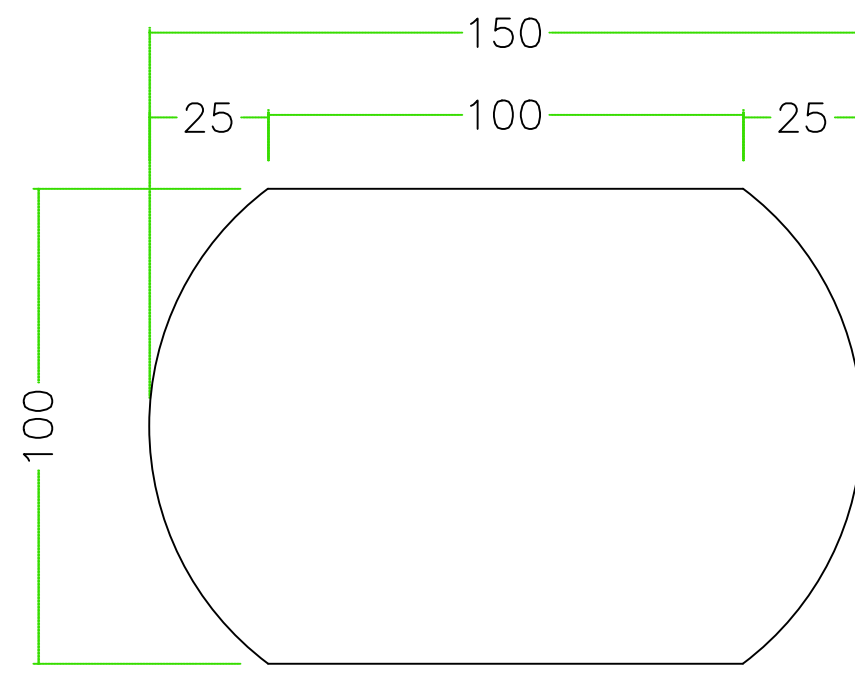

注意； □寸法；mm

石種		1.5尺玉	古代型五輪塔	返花		1
----	--	-------	--------	----	--	---

注意；□寸法；mm

石種	1.5尺玉	古代型五輪塔	返花	3
----	-------	--------	----	---

注意；□寸法；mm

石種	1.5尺玉	古代型五輪塔	返花	4
----	-------	--------	----	---

注意 ; □寸法 ; mm

石種	1.5尺玉	古代型五輪塔	返花	6
----	-------	--------	----	---

注意；□寸法；mm

石種	1.5尺玉	古代型五輪塔	返花	7
----	-------	--------	----	---