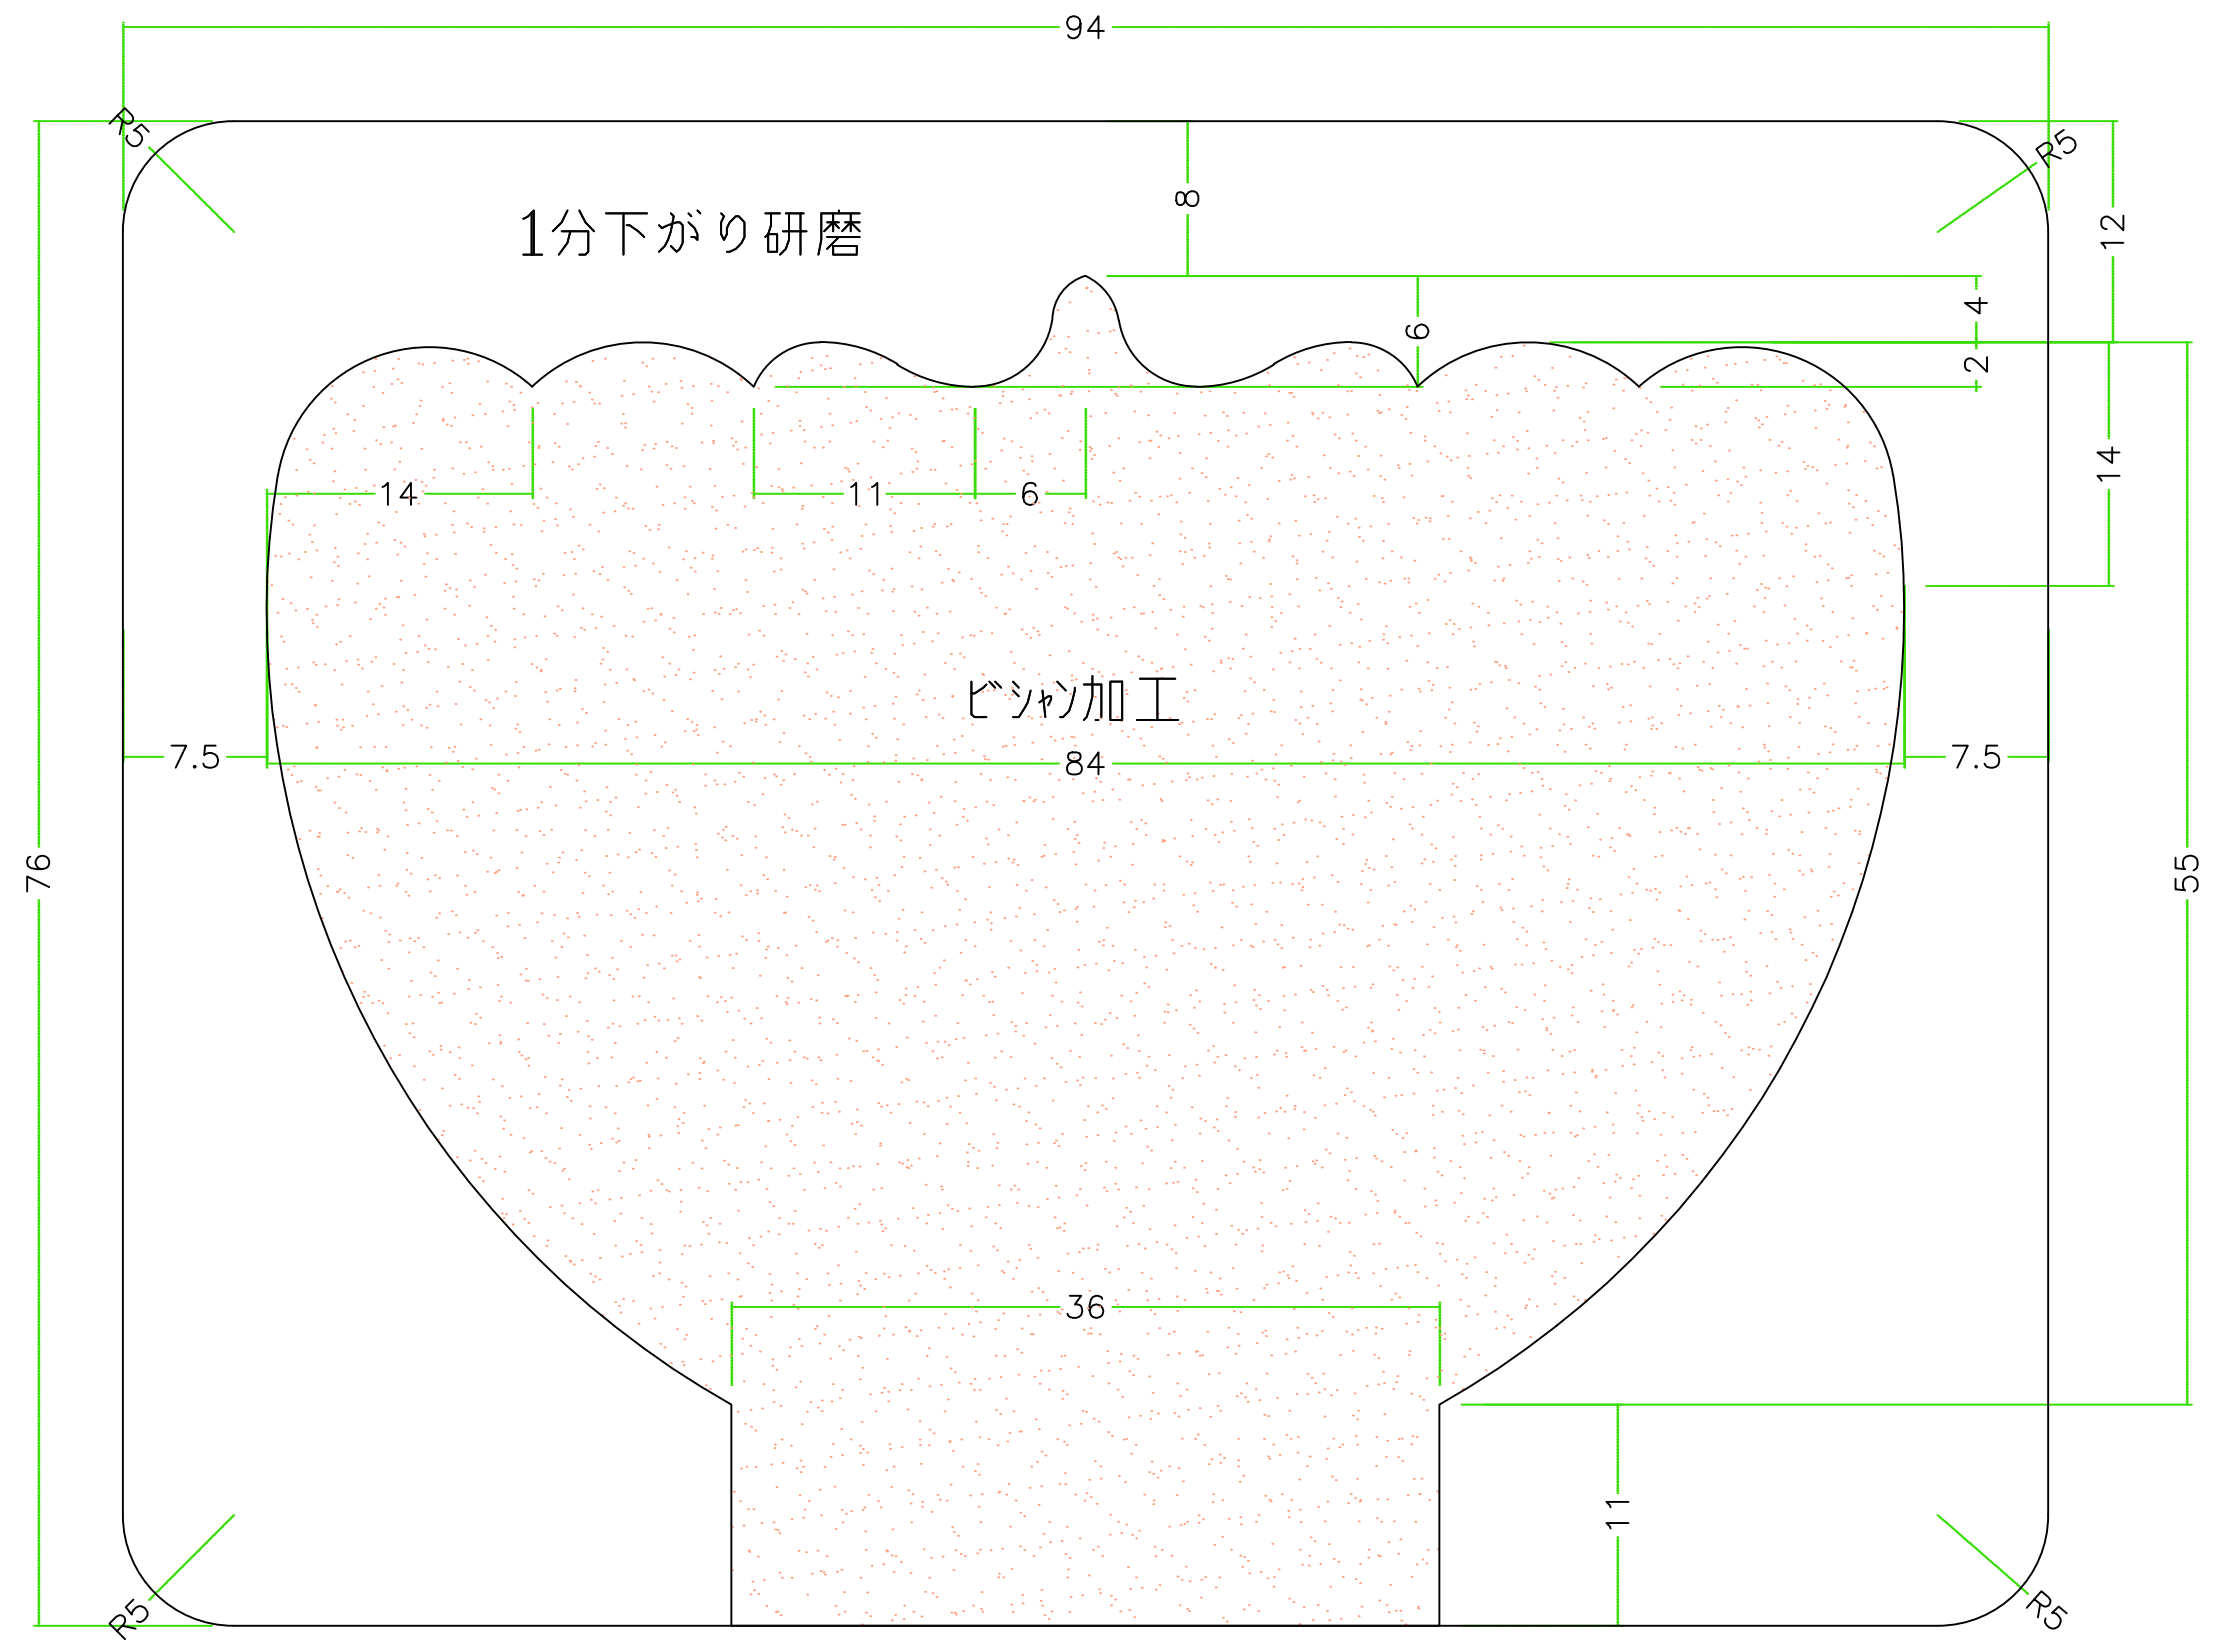

注意； □寸法；mm

石種		1.5尺玉	古代型五輪塔	返花		1
----	--	-------	--------	----	--	---

注意；□寸法；mm

石種	1.5尺玉	古代型五輪塔	返花	3
----	-------	--------	----	---

注意；□寸法；mm

石種	1.5尺玉	古代型五輪塔	返花	4
----	-------	--------	----	---

注意 ; □寸法 ; mm

石種	1.5尺玉	古代型五輪塔	返花	6
----	-------	--------	----	---

注意；□寸法；mm

石種	1.5尺玉	古代型五輪塔	返花	7
----	-------	--------	----	---