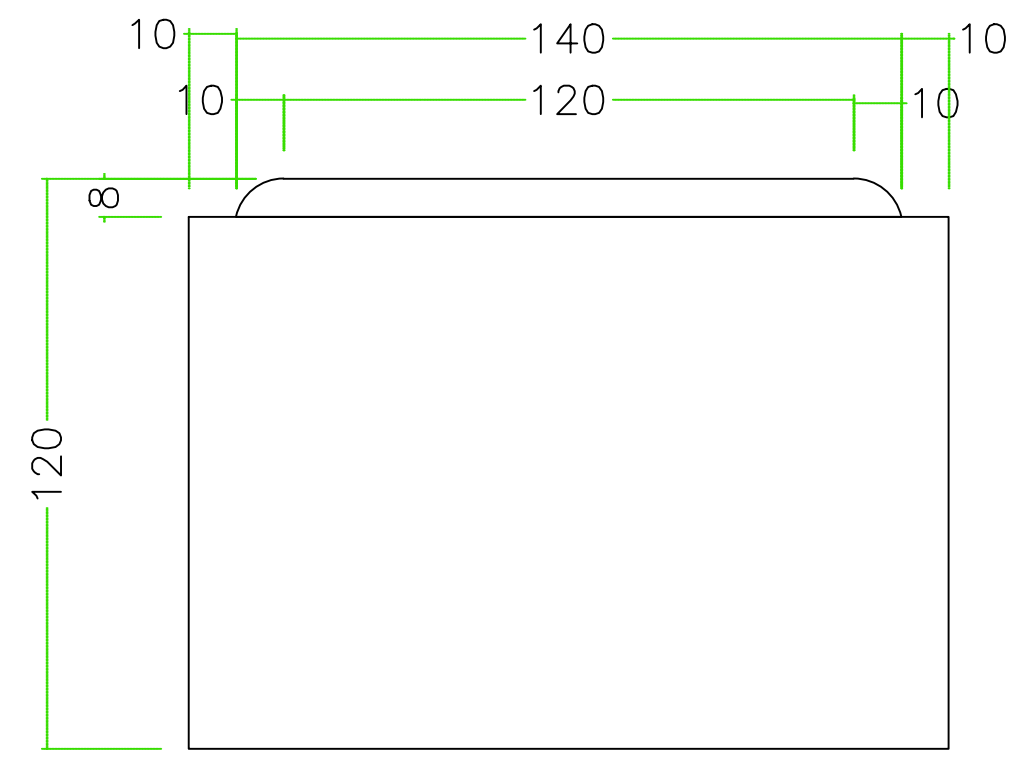

注意； □寸法；mm

石種		1.5尺玉	古代型五輪塔	返花		1
----	--	-------	--------	----	--	---

注意；□寸法；mm

石種	1.5尺玉	古代型五輪塔	返花	3
----	-------	--------	----	---

注意；□寸法；mm

石種	1.5尺玉	古代型五輪塔	返花	4
----	-------	--------	----	---

注意 ; □寸法 ; mm

石種	1.5尺玉	古代型五輪塔	返花	6
----	-------	--------	----	---

注意；□寸法；mm

石種	1.5尺玉	古代型五輪塔	返花	7
----	-------	--------	----	---