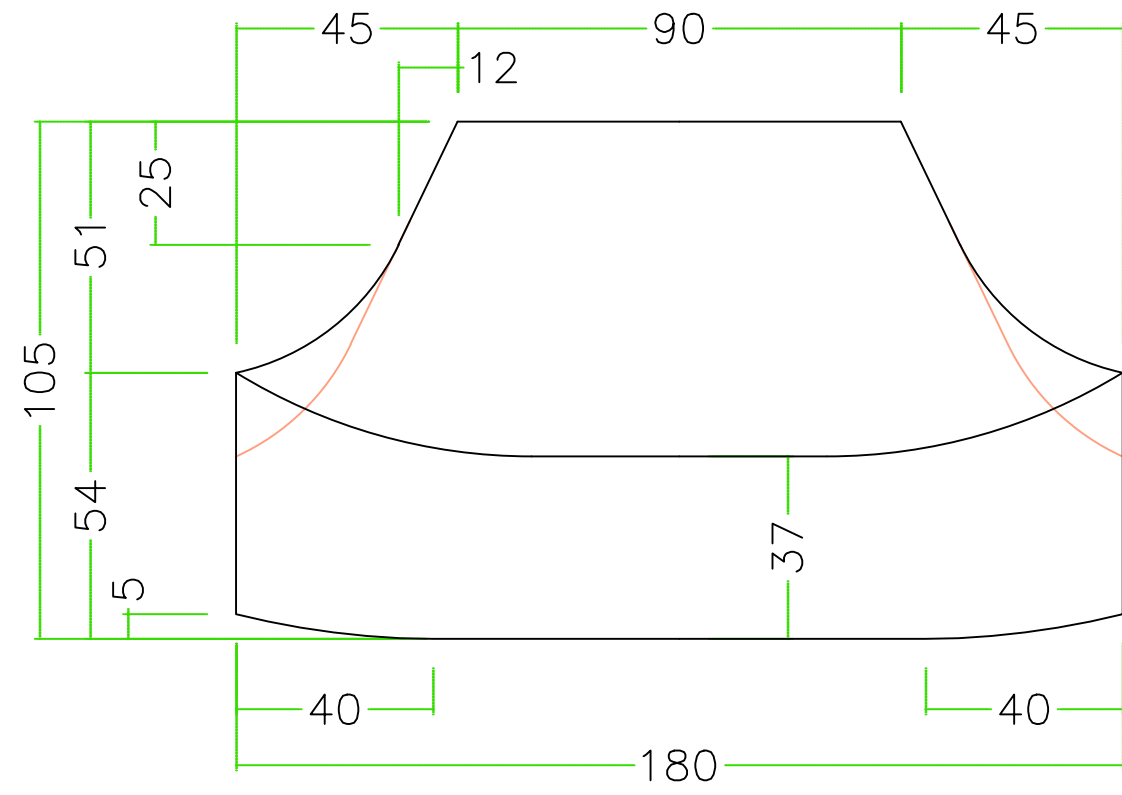

注意； □寸法；mm

石種		1.5尺玉	古代型五輪塔	返花		1
----	--	-------	--------	----	--	---

注意；□寸法；mm

石種	1.5尺玉	古代型五輪塔	返花	3
----	-------	--------	----	---

注意；□寸法；mm

石種	1.5尺玉	古代型五輪塔	返花	4
----	-------	--------	----	---

注意 ; □寸法 ; mm

石種	1.5尺玉	古代型五輪塔	返花	6
----	-------	--------	----	---

注意；□寸法；mm

石種	1.5尺玉	古代型五輪塔	返花	7
----	-------	--------	----	---