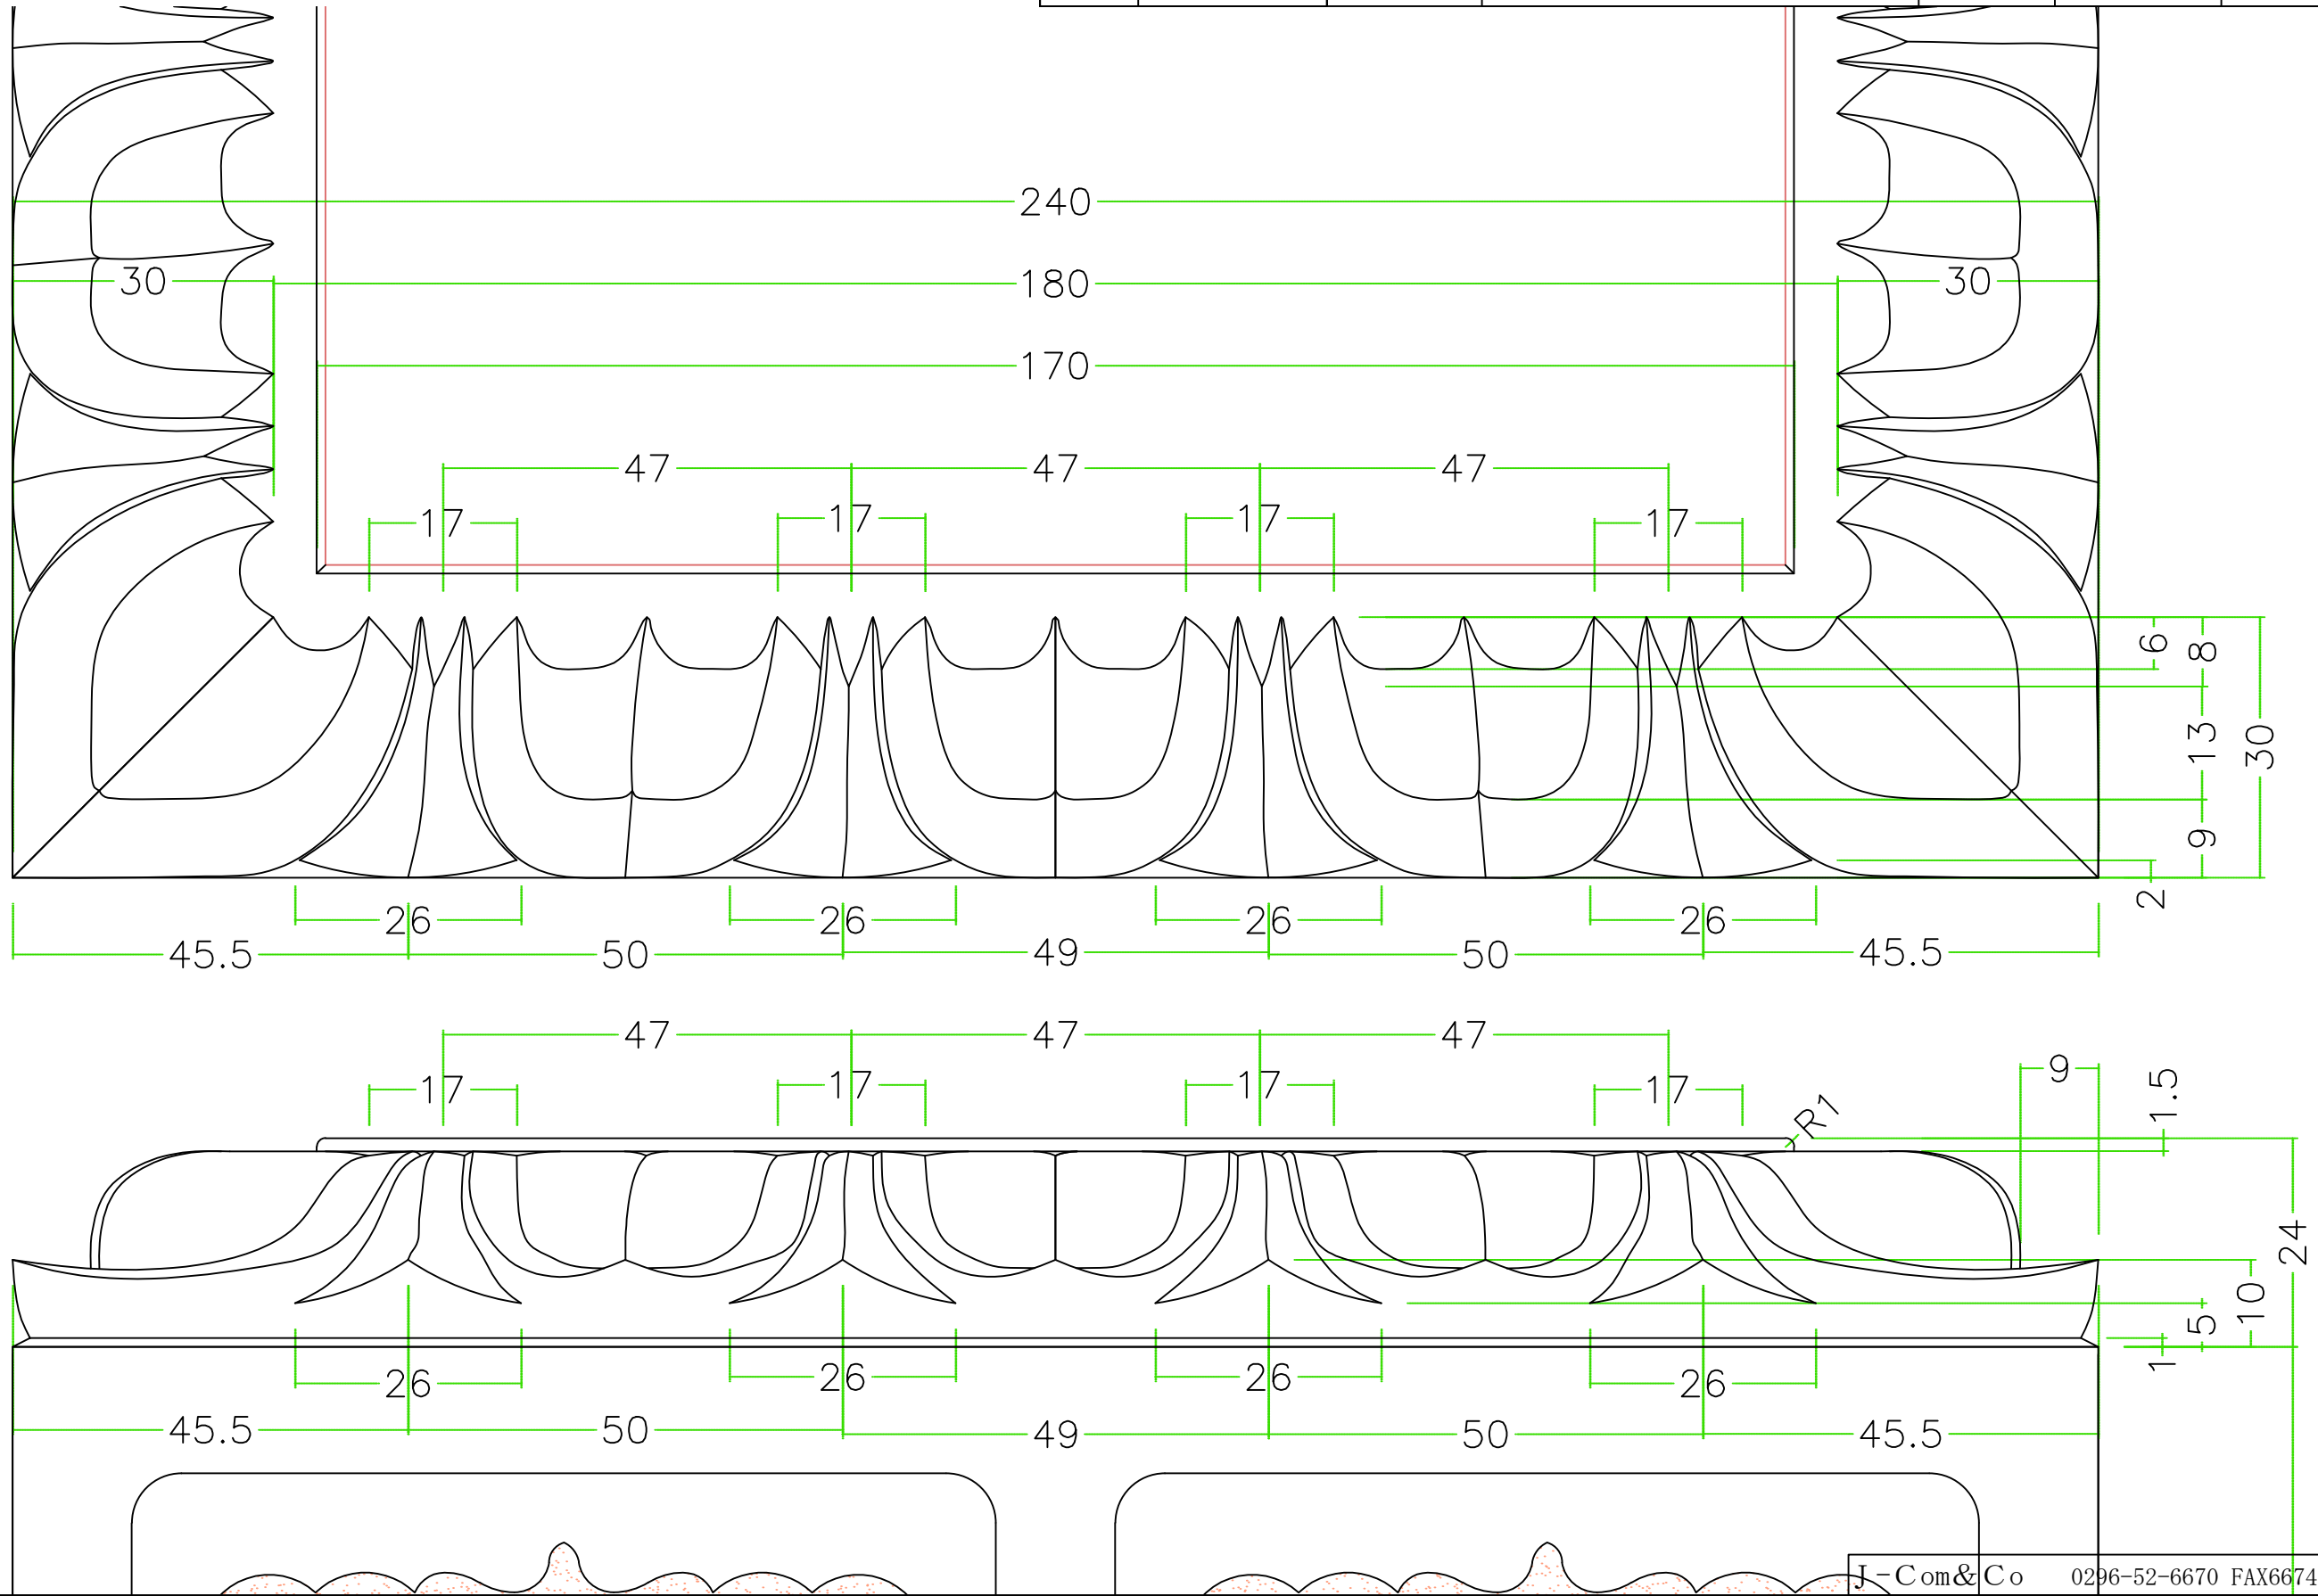

注意； □寸法；mm

石種		1.5尺玉	古代型五輪塔	返花		1
----	--	-------	--------	----	--	---

注意；□寸法；mm

石種	1.5尺玉	古代型五輪塔	返花	3
----	-------	--------	----	---

注意；□寸法；mm

石種	1.5尺玉	古代型五輪塔	返花	4
----	-------	--------	----	---

注意 ; □寸法 ; mm

石種	1.5尺玉	古代型五輪塔	返花	6
----	-------	--------	----	---

注意；□寸法；mm

石種	1.5尺玉	古代型五輪塔	返花	7
----	-------	--------	----	---