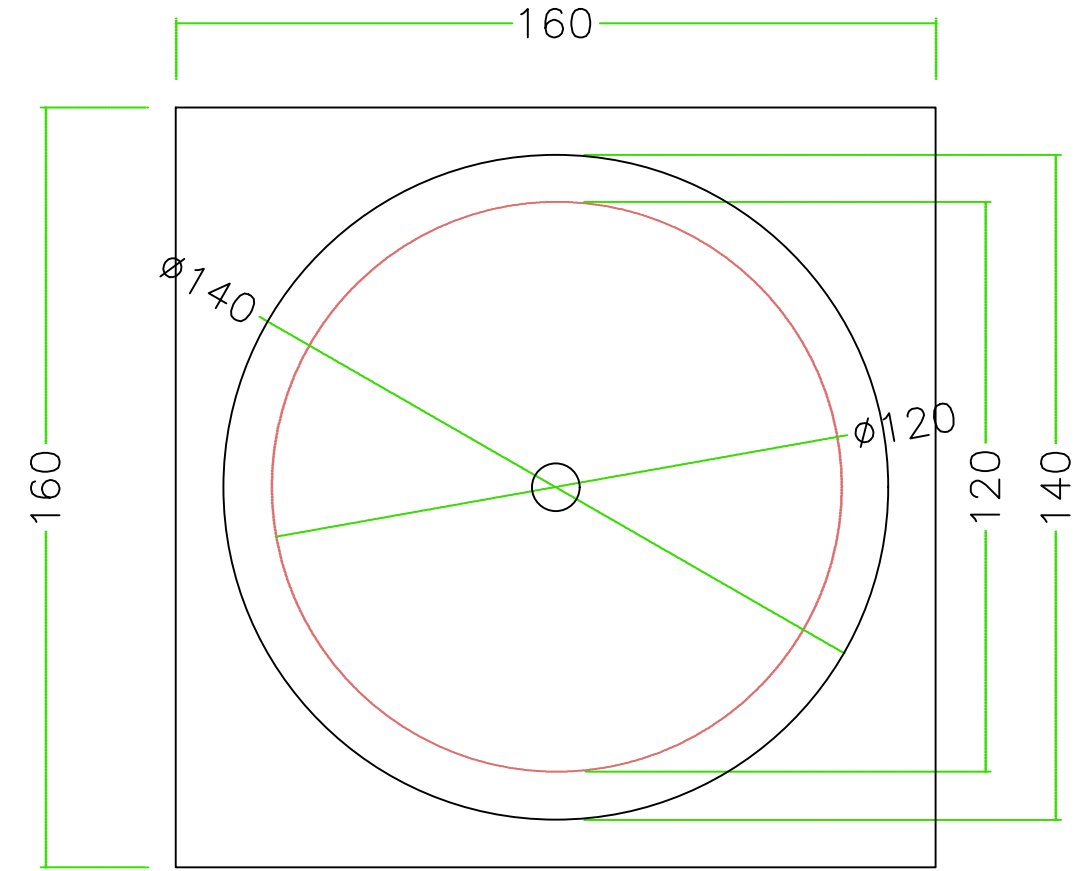

注意； □寸法；mm

石種		1.5尺玉	古代型五輪塔	返花		1
----	--	-------	--------	----	--	---

注意；□寸法；mm

石種	1.5尺玉	古代型五輪塔	返花	3
----	-------	--------	----	---

注意；□寸法；mm

石種	1.5尺玉	古代型五輪塔	返花	4
----	-------	--------	----	---

注意 ; □寸法 ; mm

石種	1.5尺玉	古代型五輪塔	返花	6
----	-------	--------	----	---

注意；□寸法；mm

石種	1.5尺玉	古代型五輪塔	返花	7
----	-------	--------	----	---