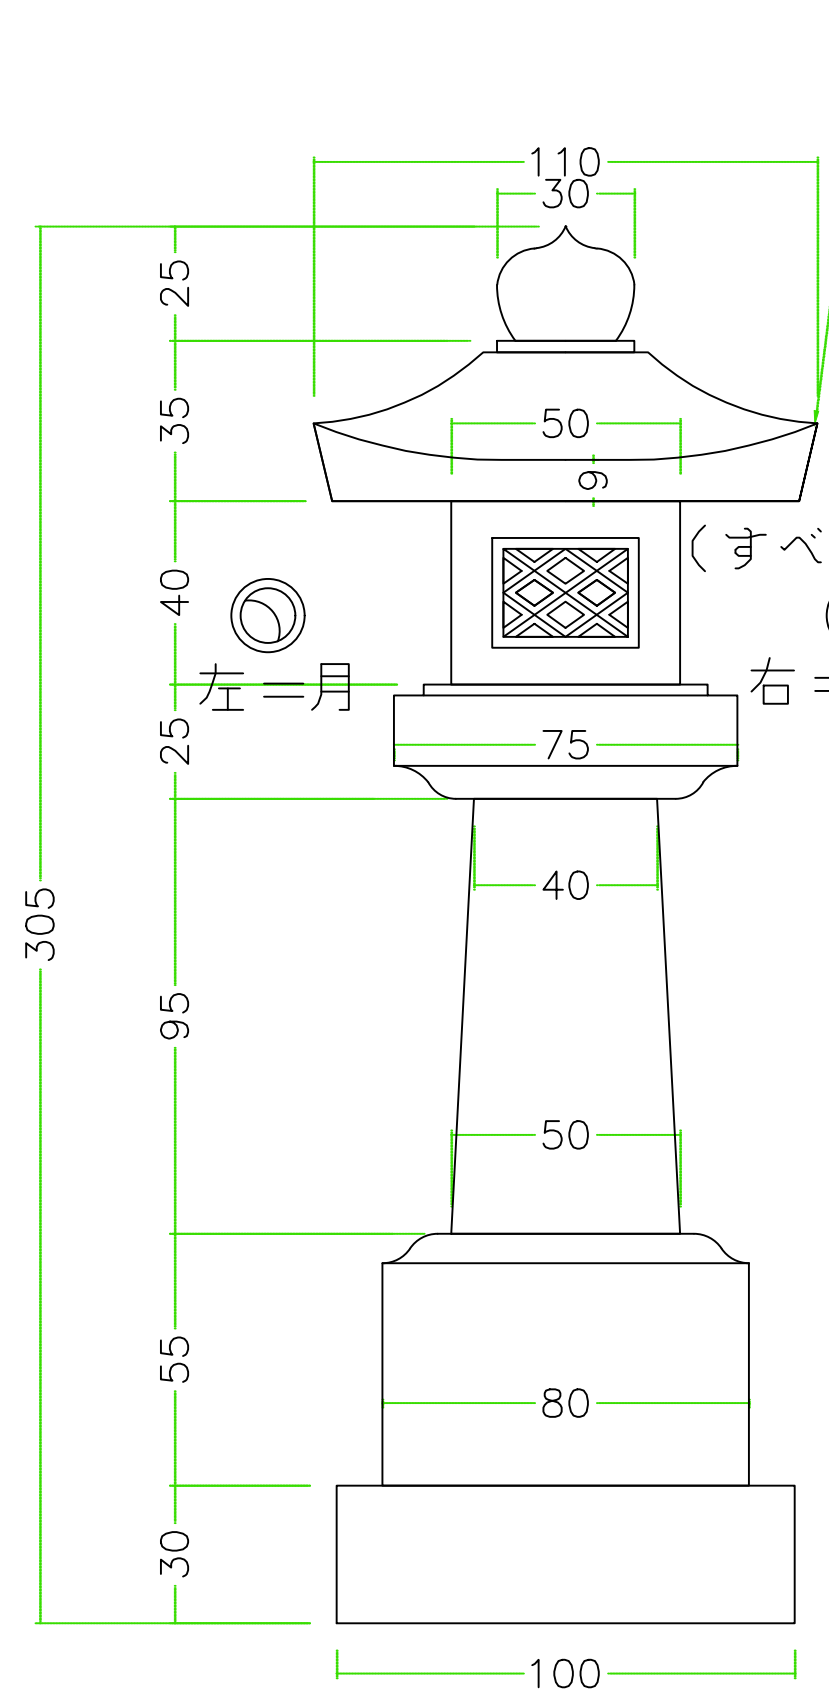

注意； □寸法； mm

石種		3尺	角墓前			1
----	--	----	-----	--	--	---

剣先は、すべて丸める

(すべて同じ向き)

左 = 月

右 = 太陽