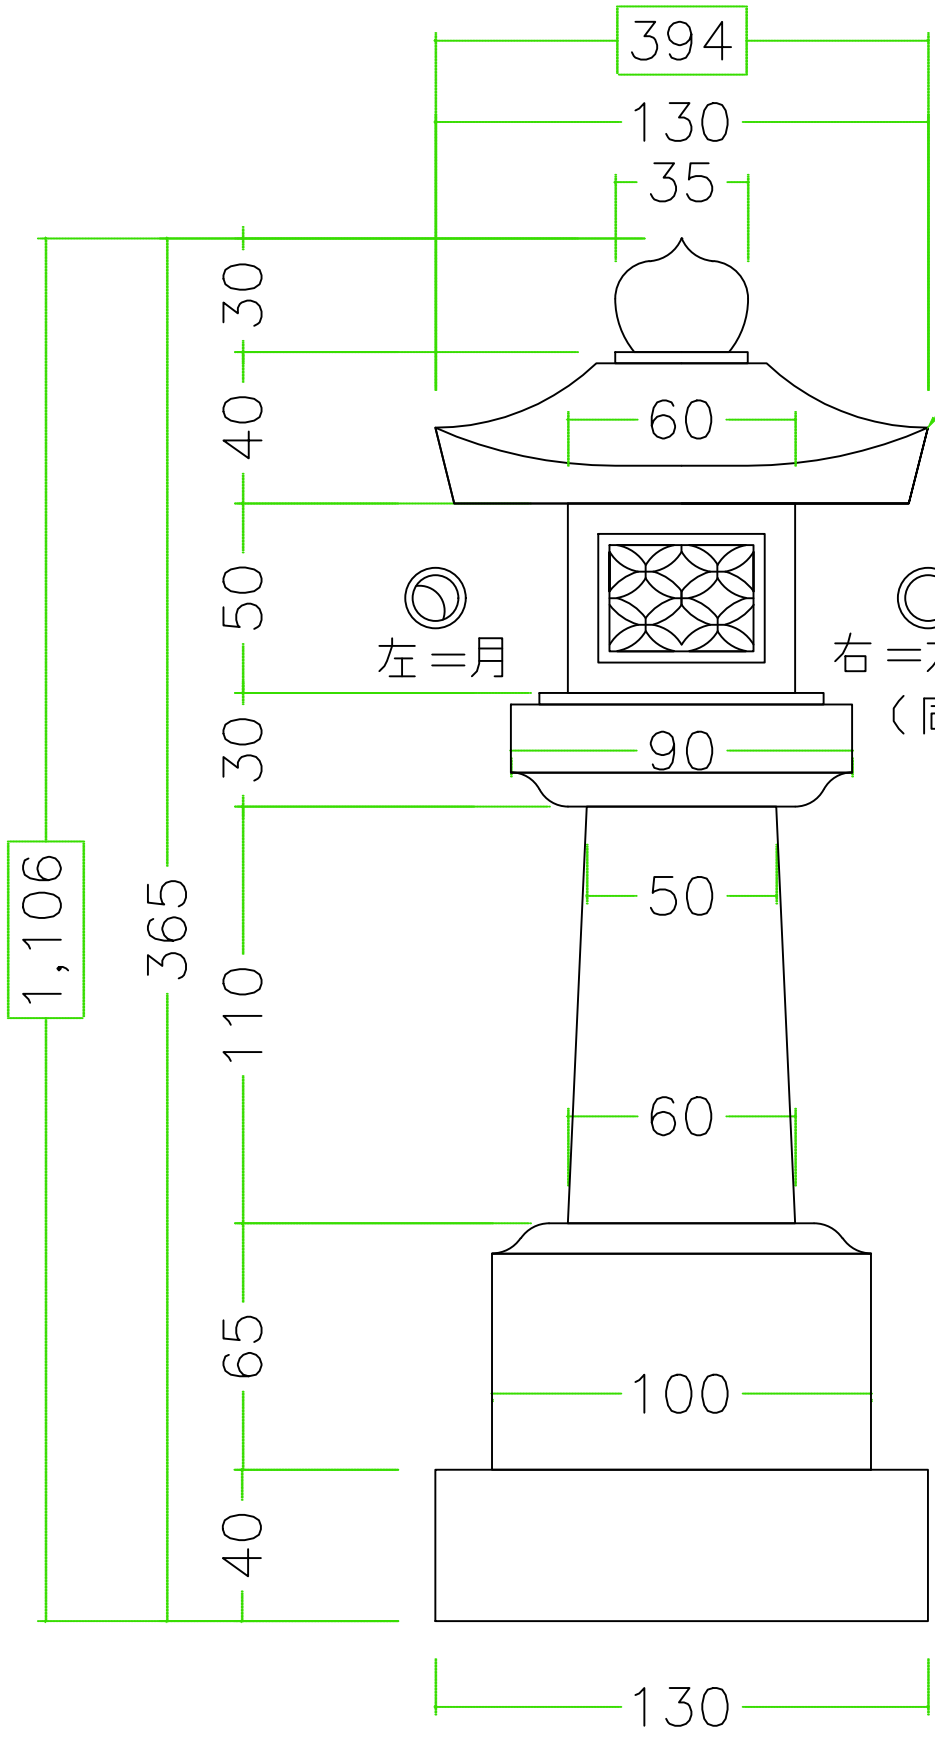

注意； □寸法； mm

石種		3.5尺	角墓前			1
----	--	------	-----	--	--	---

剣先は、すべて丸める

◎
左=月

◎
右=太陽
(同じ向き)