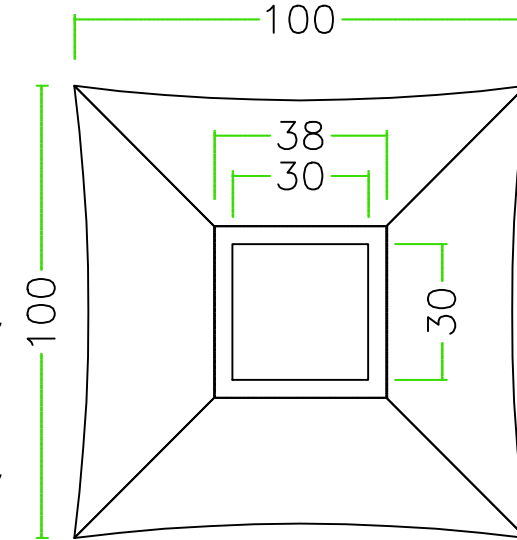

注意；□寸法；mm

石種	1尺	角置Y型			1
----	----	------	--	--	---

左=月 正面 右=太陽
(すべて同じ向き)

剣先は、すべて丸めるとがっていると
かけたり、けがをするため