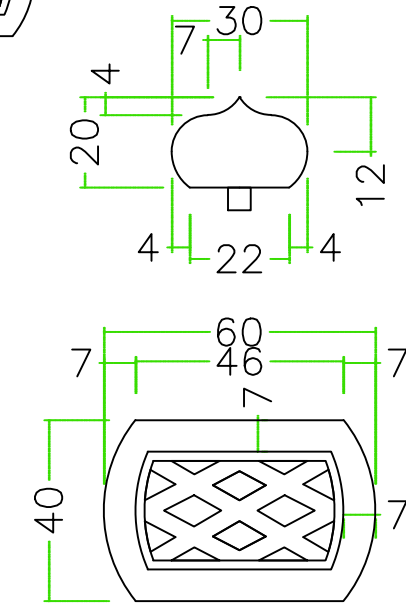

注意；□寸法；mm

石種	1尺	角置Y型			1
----	----	------	--	--	---

左=月 正面 右=太陽
(すべて同じ向き)

剣先は、すべて丸めるとがっていると
かけたり、けがをするため