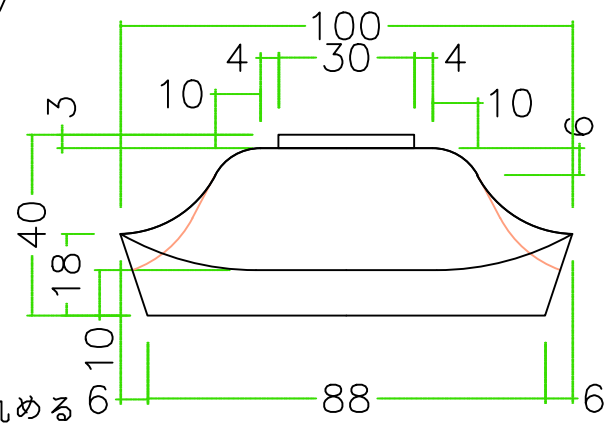

注意；□寸法；mm

石種	1尺	角置Y型			1
----	----	------	--	--	---

左=月 正面 右=太陽
(すべて同じ向き)

剣先は、すべて丸めるとがっていると
かけたり、けがをするため