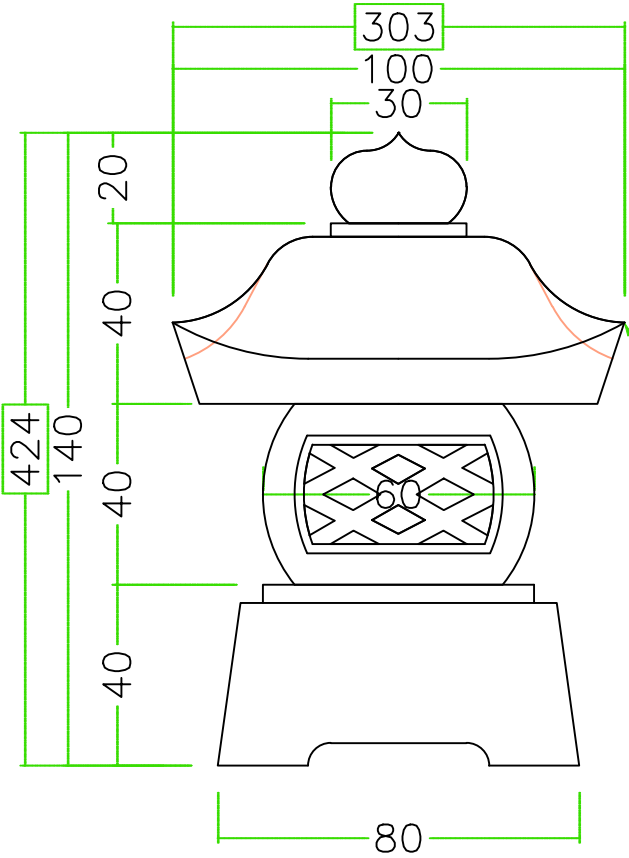

注意；□寸法；mm

石種	1尺	角置Y型			1
----	----	------	--	--	---

左=月 正面 右=太陽
(すべて同じ向き)

剣先は、すべて丸めるとがっていると
かけたり、けがをするため