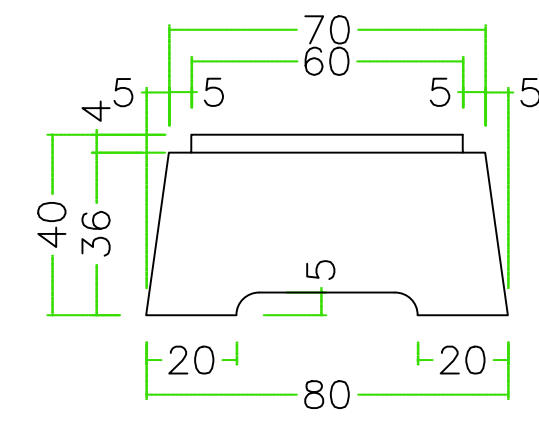

注意；□寸法；mm

石種	1尺	角置Y型			1
----	----	------	--	--	---

左=月 正面 右=太陽
(すべて同じ向き)

剣先は、すべて丸めるとがっていると
かけたり、けがをするため