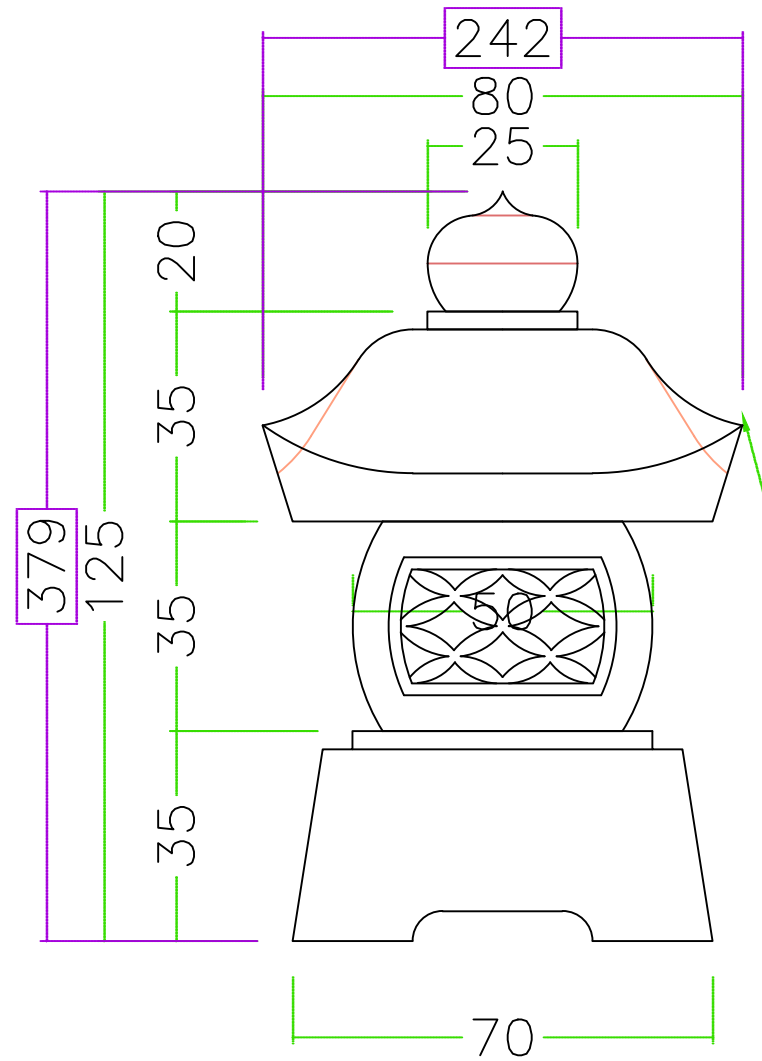

注意； □寸法； mm

石種		8寸	角置Y型			1
----	--	----	------	--	--	---

剣先は、すべて丸めるとがっていると  
かけたり、けがをするため