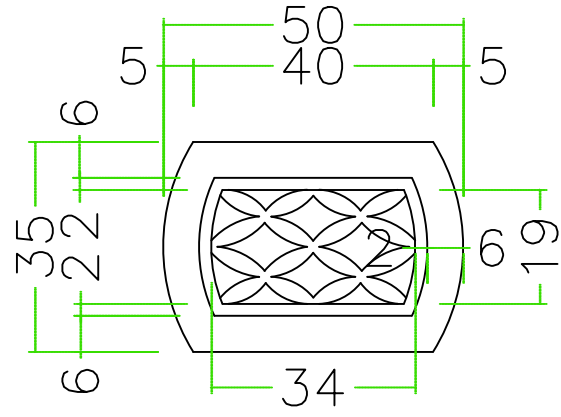

注意； □寸法； mm

石種		8寸	角置Y型			1
----	--	----	------	--	--	---

剣先は、すべて丸めるとがっていると  
かけたり、けがをするため