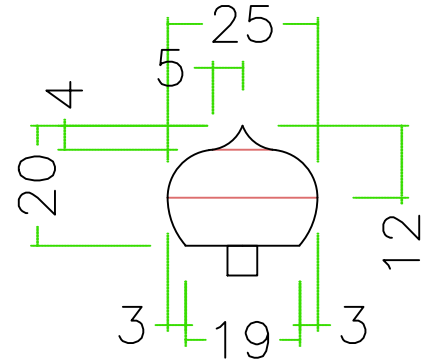

注意； □寸法； mm

石種		8寸	角置Y型			1
----	--	----	------	--	--	---

剣先は、すべて丸めるとがっていると  
かけたり、けがをするため