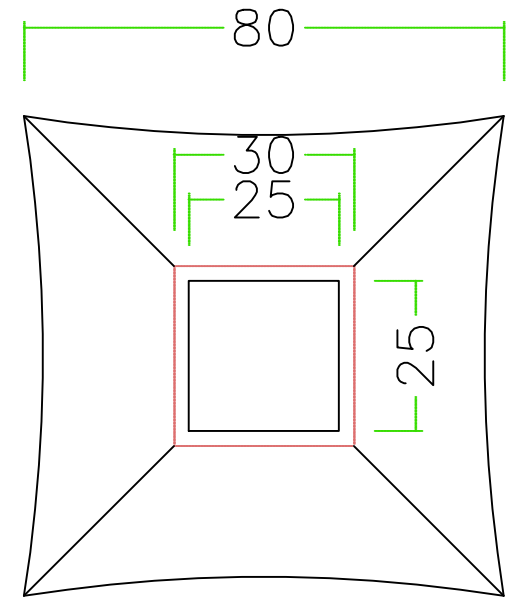

注意； □寸法； mm

石種		8寸	角置Y型			1
----	--	----	------	--	--	---

剣先は、すべて丸めるとがっていると  
かけたり、けがをするため